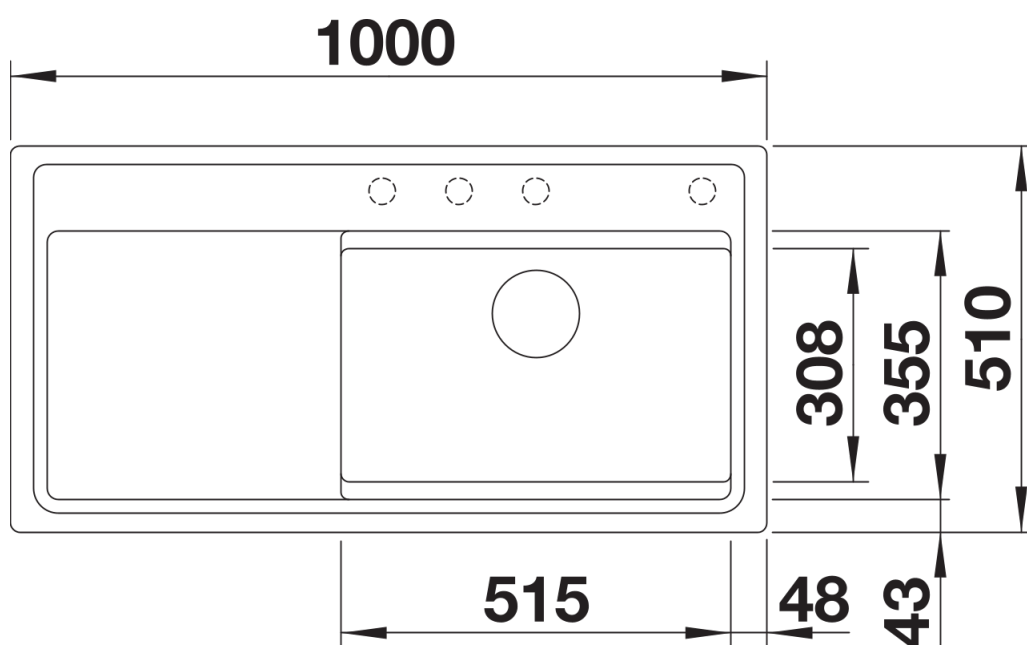

1565814 - GN $\frac{1}{3}$ stoomschaal van roestvrij staal

574343 - GN $\frac{1}{2}$ stoomschaal van roestvrij staal

Details

Bovenaanzicht

Uitgesneden

Vooraanzicht

Zijaanzicht