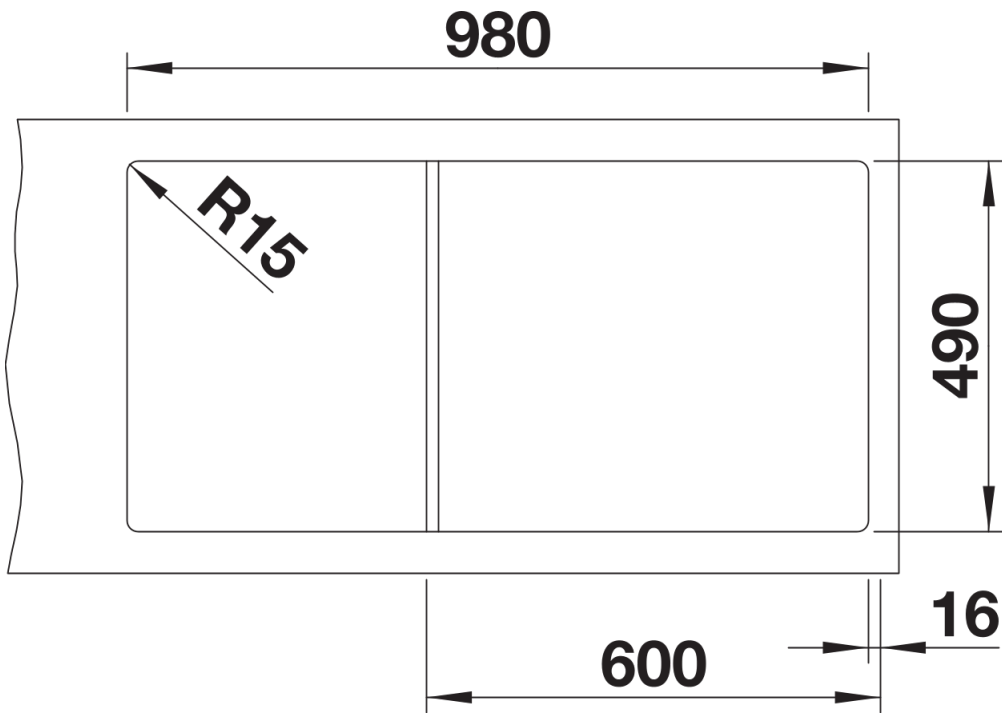

1565814 - GN $\frac{1}{3}$ stoomschaal van roestvrij staal

574343 - GN $\frac{1}{2}$ stoomschaal van roestvrij staal

Details

Bovenaanzicht

Uitgesneden

Vooraanzicht

Zijaanzicht