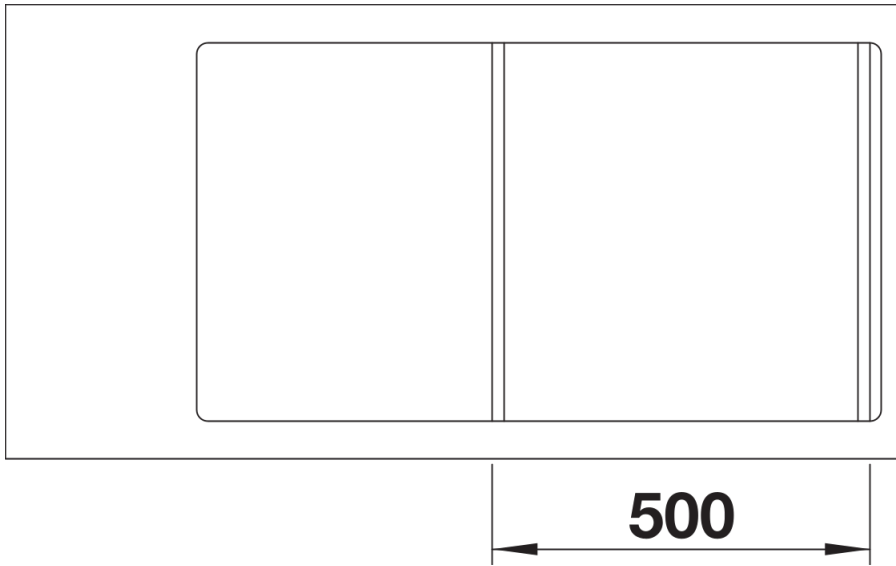

Technische productfiche ZENAR 5 S-F

Item nr. 526049

Voordelen

- Bijzonder grote spoelbak met royaal afdruiplaat
- Kraanrichel over de gehele breedte biedt extra veel ruimte
- Functionele zone met vloeiende overgang naar afdruiplaat
- Optionele functionele accessoires leverbaar
- Hoogwaardige afwerking met automatische afloop, afgedekte C-overloop en InFino-afloopsysteem – elegant geïntegreerd en bijzonder onderhoudsvriendelijk
- Uitvoering voor vlakke inbouw

Details

Bovenaanzicht

Uitgesneden

Vooranzicht

Zijaanzicht