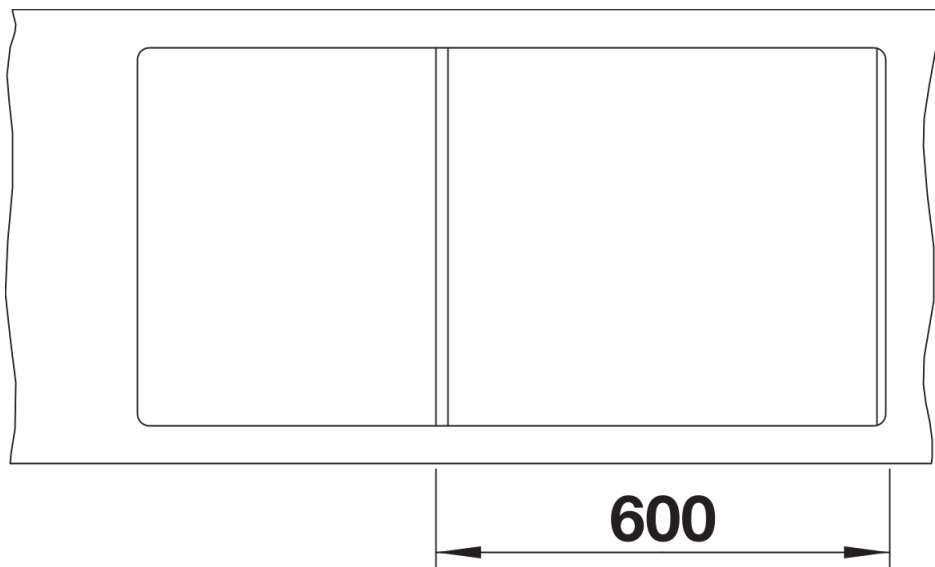

574343 - GN  $\frac{1}{2}$  stoomschaal van roestvrij staal

232791 - Snijplank in essenhout-compound

1565814 - GN  $\frac{1}{3}$  stoomschaal van roestvrij staal

## Bovenaanzicht

Uitgesneden

Vooraanzicht

Zijaanzicht