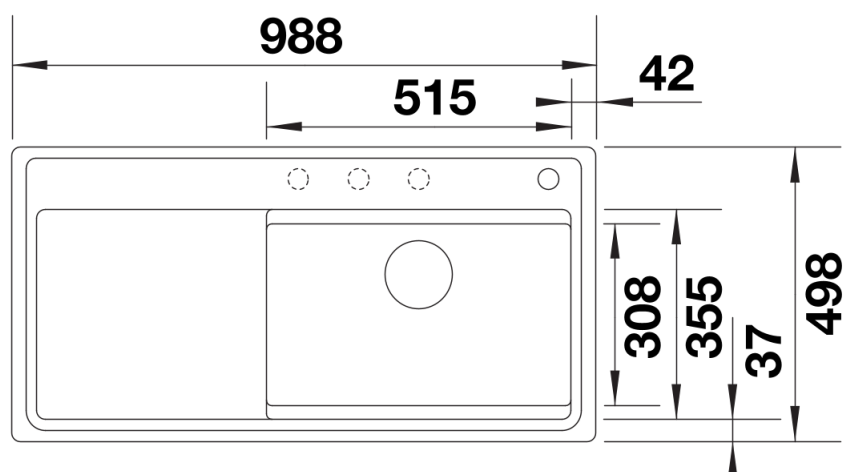

Inbegrepen bij levering

- snijplank van essenhoutmix
- geperforeerde GN $\frac{1}{3}$ stoomhouder
- geperforeerde GN $\frac{1}{2}$ stoomhouder
- afloopgarnituur met ruimtebesparende buis
- 3 $\frac{1}{2}$ " InFino mandzeef met afstandsbediening voor de afloop (draaiknop)

574343 - GN $\frac{1}{2}$ stoomschaal van roestvrij staal

232791 - Snijplank in essenhout-compound

1565814 - GN $\frac{1}{3}$ stoomschaal van roestvrij staal

Details

Bovenaanzicht