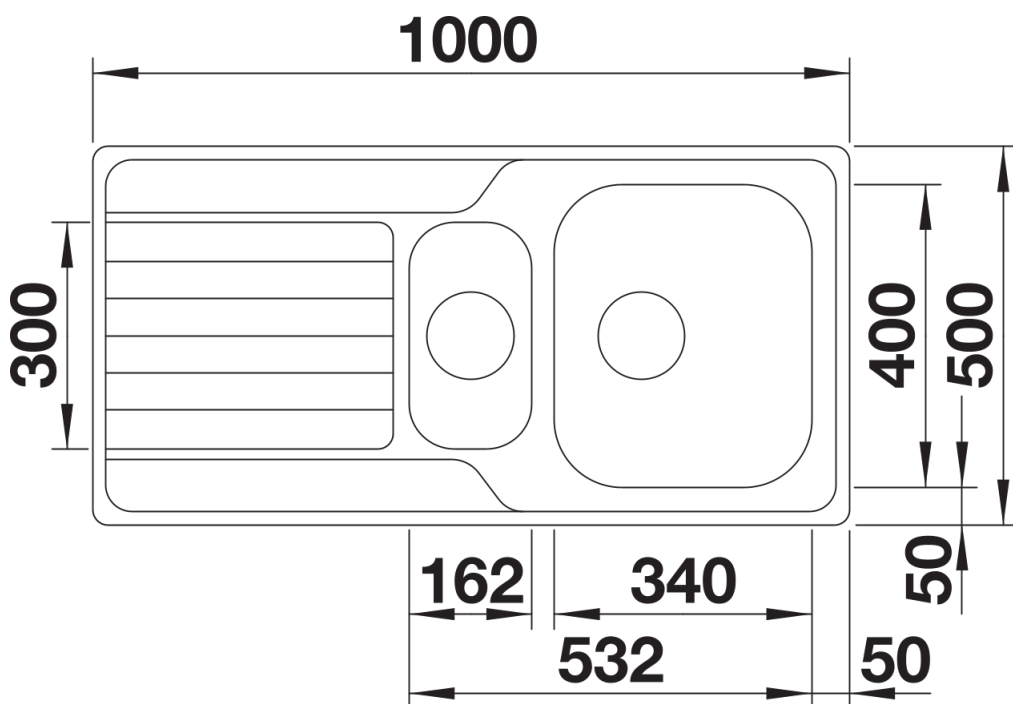

Technische productfiche DINAS 6 S

Item nr. 523375

Voordelen

- Harmonieus en tijdloos ontwerp
- Ruime spoelbak en halve spoelbak
- Royale afdruiptzone
- Omgekeerd installeerbaar
- 3 ½" mandzeef

Inbegrepen bij levering

- afloopgarnituur met ruimtebesparende buis
- 2 x 3 1/2" mandzeef
- afdichting

Details

Bovenaanzicht

Uitgesneden

Vooraanzicht

Zijaanzicht