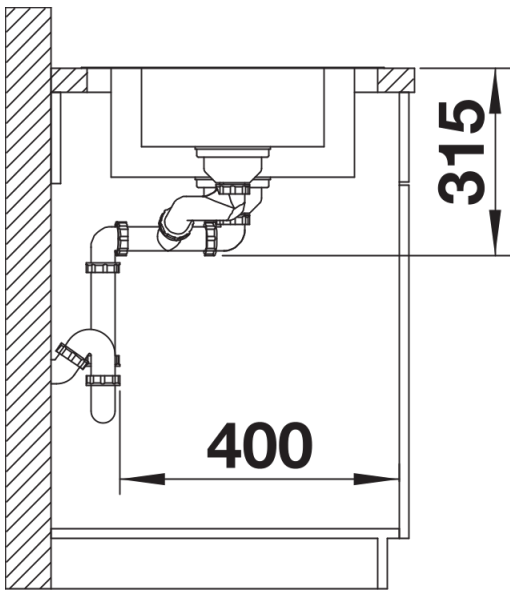

Technische productfiche DINAS 6 S

Item nr. 523375

Voordelen

- Harmonieus en tijdloos ontwerp
- Ruime spoelbak en halve spoelbak
- Royale afdruiptzone
- Omgekeerd installeerbaar
- 3 ½" mandzeef

Inbegrepen bij levering

- afloopgarnituur met ruimtebesparende buis
- 2 x 3 1/2" mandzeef
- afdichting

Details

Bovenaanzicht

Uitgesneden

Vooraanzicht

Zijaanzicht