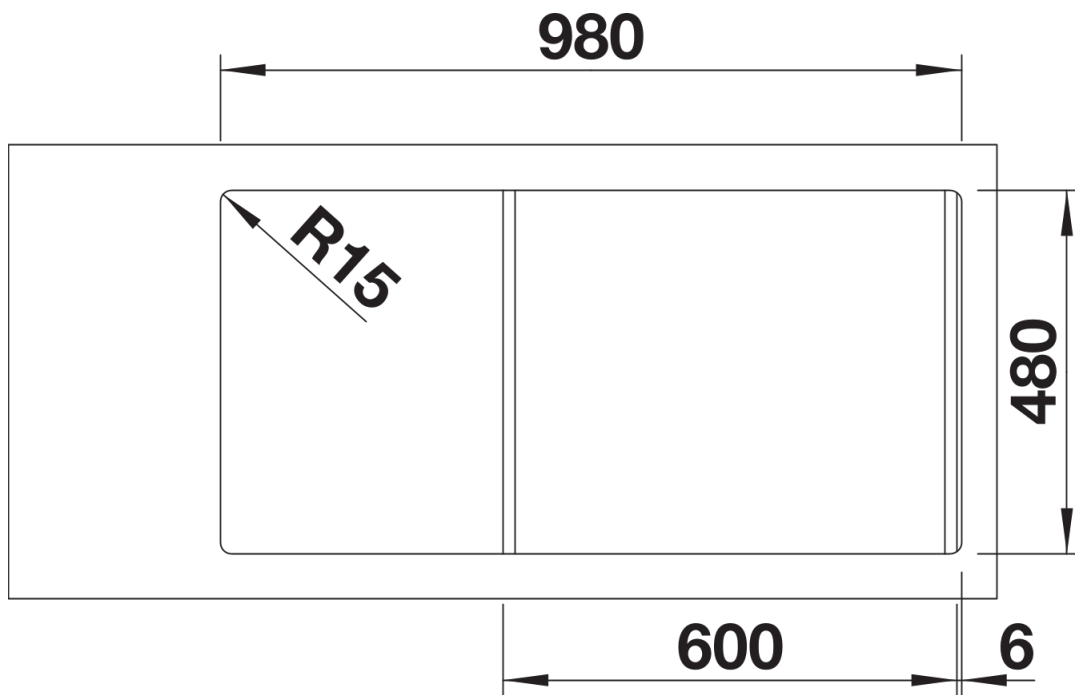

Technische productfiche DINAS 6 S

Item nr. 523375

Voordelen

- Harmonieus en tijdloos ontwerp
- Ruime spoelbak en halve spoelbak
- Royale afdruiptzone
- Omgekeerd installeerbaar
- 3 ½" mandzeef

Inbegrepen bij levering

- afloopgarnituur met ruimtebesparende buis
- 2 x 3 1/2" mandzeef
- afdichting

Details

Bovenaanzicht

Uitgesneden

Vooraanzicht

Zijaanzicht