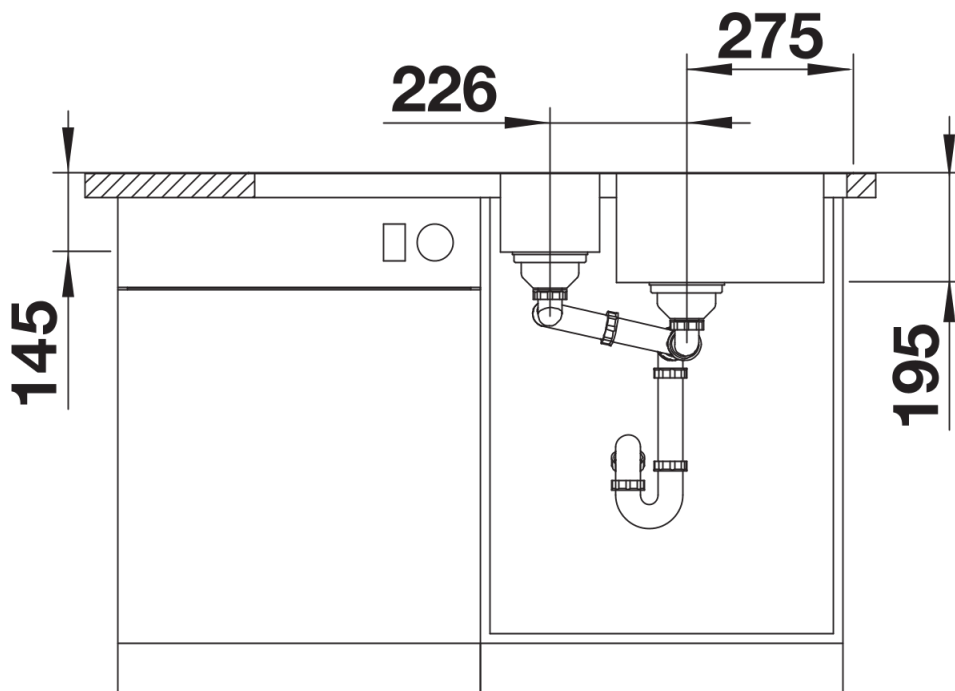

Technische productfiche DINAS 6 S

Item nr. 523375

Voordelen

- Harmonieus en tijdloos ontwerp
- Ruime spoelbak en halve spoelbak
- Royale afdruiptzone
- Omgekeerd installeerbaar
- 3 ½" mandzeef

Inbegrepen bij levering

- afloopgarnituur met ruimtebesparende buis
- 2 x 3 1/2" mandzeef
- afdichting

Details

Bovenaanzicht

Uitgesneden

Vooraanzicht

Zijaanzicht