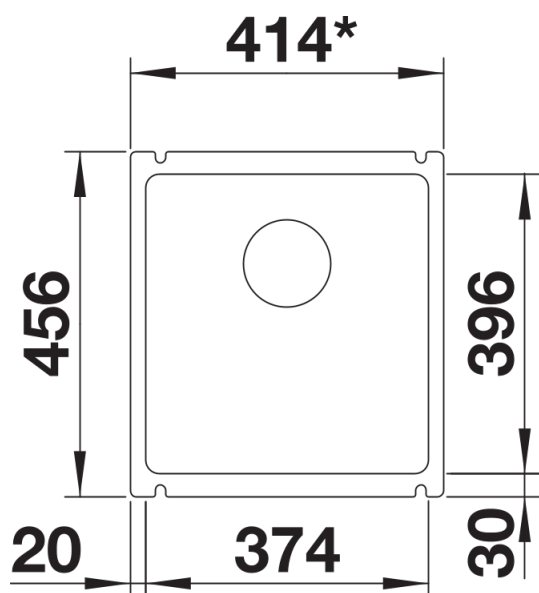

Kleuren

Beschikbare kleuren

kristalwit glanzend

BLANCO Keramiek PuraPlus kristalwit glanzend

Planningsinformatie

- Radius uitsnede: 15 mm
- Let op: minimale dikte werkblad 25 mm. Neem de montage-instructies in acht.
- * Snijd indien nodig de kastwand uit.

Inbegrepen bij levering

- afloopgarnituur met ruimtebesparende buis
- 3 ½" InFino mandzeef
- bevestigingsset

Details

Bovenaanzicht

Uitgesneden

Vooranzicht

Zijaanzicht