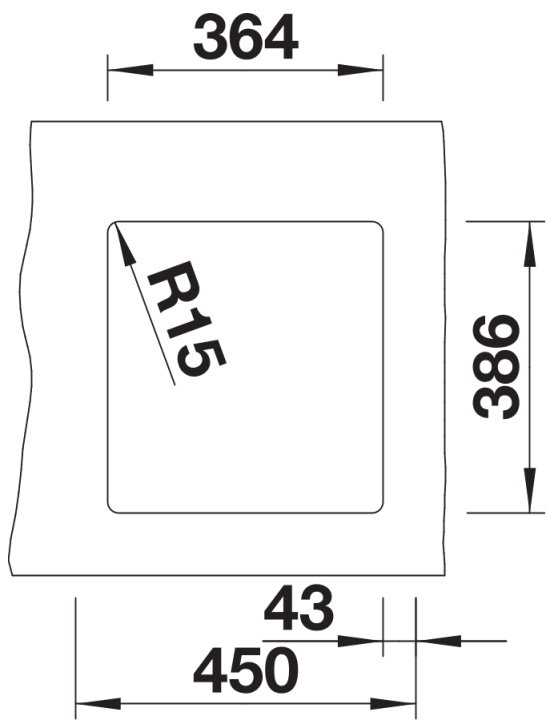

Kleuren

Beschikbare kleuren

kristalwit glanzend

BLANCO Keramiek PuraPlus kristalwit glanzend

Planningsinformatie

- Radius uitsnede: 15 mm
- Let op: minimale dikte werkblad 25 mm. Neem de montage-instructies in acht.
- * Snijd indien nodig de kastwand uit.

Inbegrepen bij levering

- afloopgarnituur met ruimtebesparende buis
- 3 ½" InFino mandzeef
- bevestigingsset

Details

Bovenaanzicht

Uitgesneden

Vooranzicht

Zijaanzicht