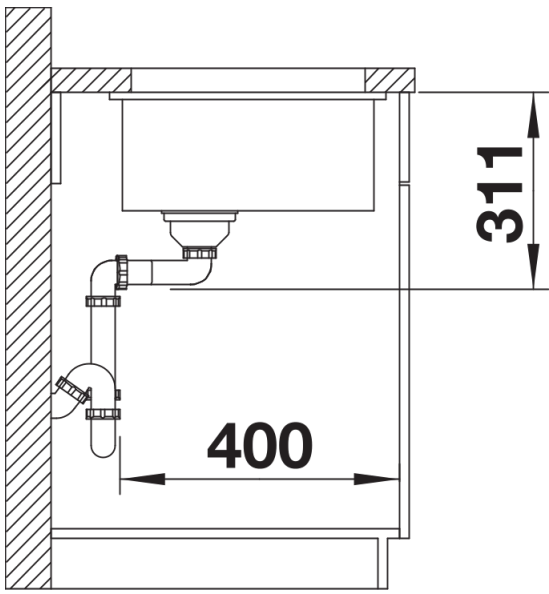

Kleuren

Beschikbare kleuren

kristalwit glanzend

BLANCO Keramiek PuraPlus kristalwit glanzend

Planningsinformatie

- Radius uitsnede: 15 mm
- Let op: minimale dikte werkblad 25 mm. Neem de montage-instructies in acht.
- * Snijd indien nodig de kastwand uit.

Inbegrepen bij levering

- afloopgarnituur met ruimtebesparende buis
- 3 ½" InFino mandzeef
- bevestigingsset

Details

Bovenaanzicht

Uitgesneden

Vooranzicht

Zijaanzicht