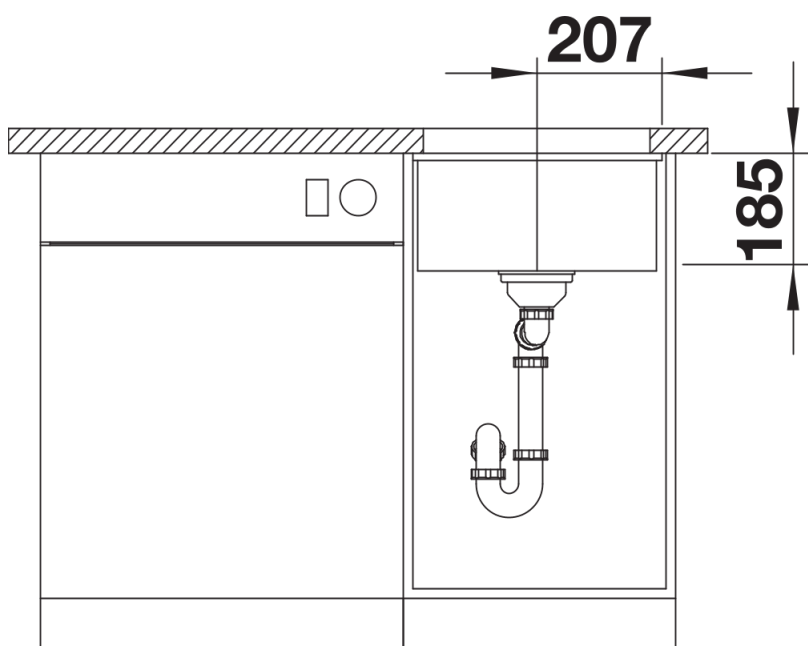

Kleuren

Beschikbare kleuren

kristalwit glanzend

BLANCO Keramiek PuraPlus kristalwit glanzend

Planningsinformatie

- Radius uitsnede: 15 mm
- Let op: minimale dikte werkblad 25 mm. Neem de montage-instructies in acht.
- * Snijd indien nodig de kastwand uit.

Inbegrepen bij levering

- afloopgarnituur met ruimtebesparende buis
- 3 ½" InFino mandzeef
- bevestigingsset

Details

Bovenaanzicht

Uitgesneden

Vooranzicht

Zijaanzicht