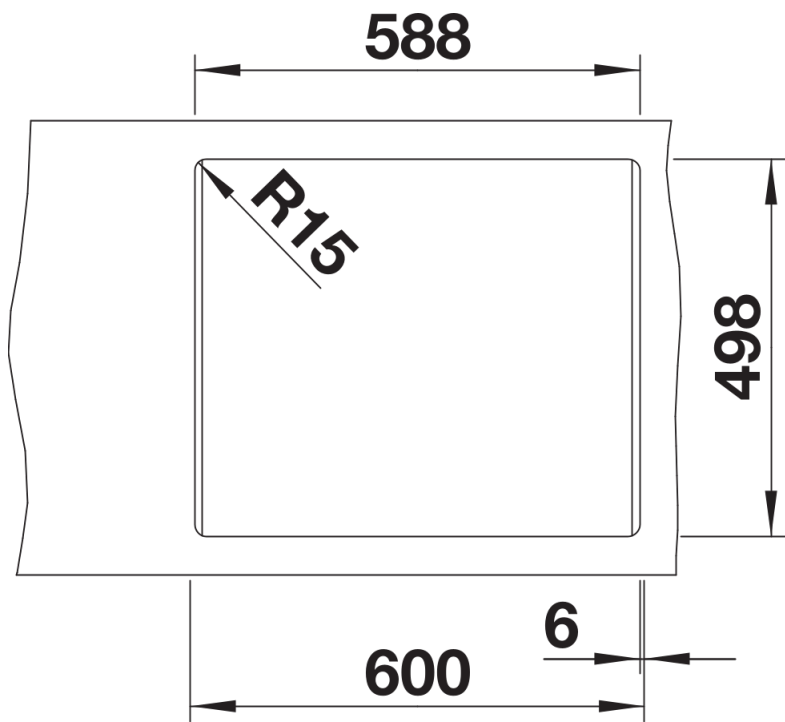

Arkusz danych produktu ETAGON 6

Nr art. 524529

Zalety

- Obszerna piętrowa komora dodatkowo zwiększa funkcjonalność
- Dodatkowy poziom oznacza jeszcze bardziej praktyczne stosowanie
- Inteligentny system z wszechstronnymi szynami ETAGON
- Wysokiej jakości funkcjonalne wyposażenie: zakryty przelew C-overflow i system odpływowy InFino, eleganckie i łatwe w utrzymaniu czystości

Dostępne kolory
czarny
antracyt
szarość skały
wulkaniczny szary
biały
delikatny biały
tartufo
kawowy

SILGRANIT antracyt

Zakres dostawy

- 2 szyny ETAGON ze stali szlachetnej
- armatura przelewowo-odpływowa
- korek z sitkiem 3 ½" InFino ze sterowaniem korkiem automatycznym (z dźwignią)

234164 - Zestaw szyn ETAGON

Szczegóły

Widok

Wycięcie

Widok z przodu

Widok z boku