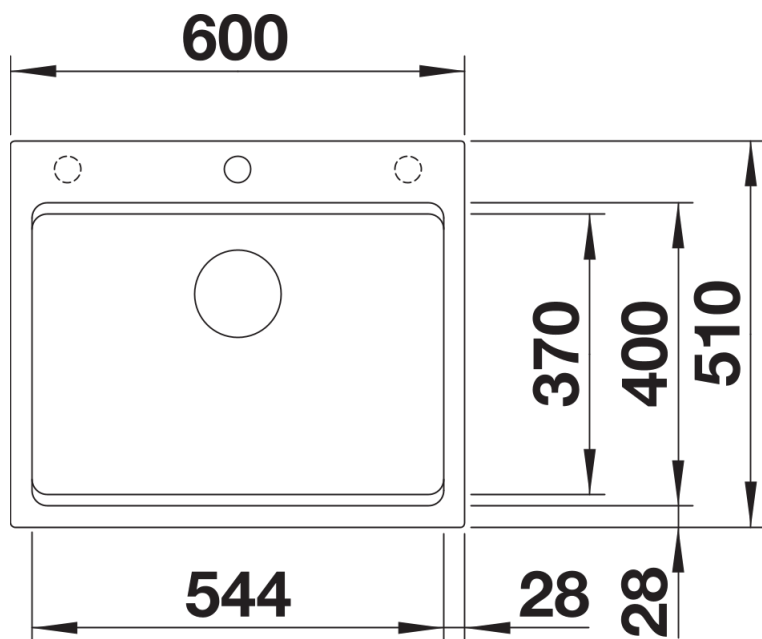

Arkusz danych produktu ETAGON 6

Nr art. 524529

Zalety

- Obszerna piętrowa komora dodatkowo zwiększa funkcjonalność
- Dodatkowy poziom oznacza jeszcze bardziej praktyczne stosowanie
- Inteligentny system z wszechstronnymi szynami ETAGON
- Wysokiej jakości funkcjonalne wyposażenie: zakryty przelew C-overflow i system odpływowy InFino, eleganckie i łatwe w utrzymaniu czystości

Dostępne kolory
czarny
antracyt
szarość skały
wulkaniczny szary
biały
delikatny biały
tartufo
kawowy

SILGRANIT antracyt

Zakres dostawy

- 2 szyny ETAGON ze stali szlachetnej
- armatura przelewowo-odpływowa
- korek z sitkiem 3 ½" InFino ze sterowaniem korkiem automatycznym (z dźwignią)

234164 - Zestaw szyn ETAGON

Szczegóły

Widok

Wycięcie

Widok z przodu

Widok z boku