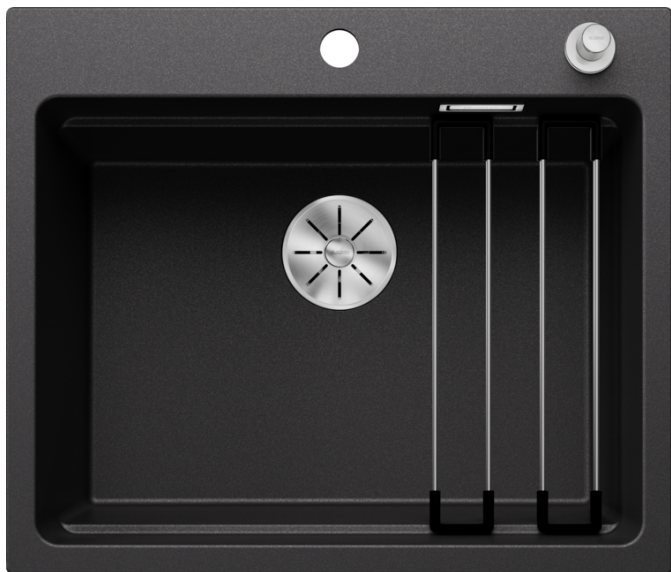

Arkusz danych produktu ETAGON 6

Nr art. 524529

Zalety

- Obszerna piętrowa komora dodatkowo zwiększa funkcjonalność
- Dodatkowy poziom oznacza jeszcze bardziej praktyczne stosowanie
- Inteligentny system z wszechstronnymi szynami ETAGON
- Wysokiej jakości funkcjonalne wyposażenie: zakryty przelew C-overflow i system odpływowy InFino, eleganckie i łatwe w utrzymaniu czystości

Dostępne kolory
czarny
antracyt
szarość skały
wulkaniczny szary
biały
delikatny biały
tartufo
kawowy

SILGRANIT antracyt

Zakres dostawy

- 2 szyny ETAGON ze stali szlachetnej
- armatura przelewowo-odpływowa
- korek z sitkiem 3 ½" InFino ze sterowaniem korkiem automatycznym (z dźwignią)

234164 - Zestaw szyn ETAGON

Szczegóły

Widok

Wycięcie

Widok z przodu

Widok z boku