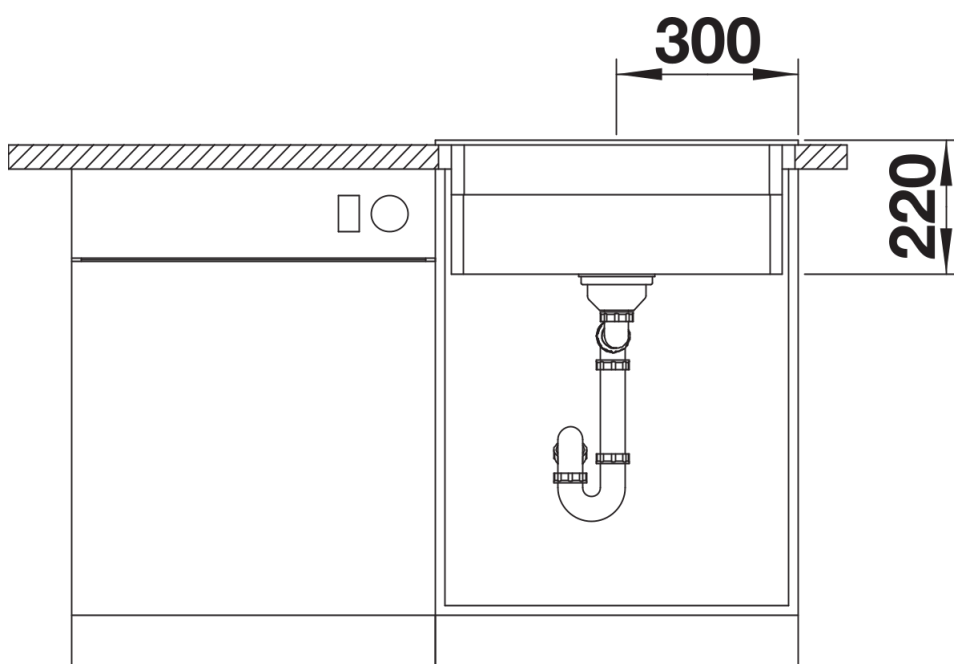

Arkusz danych produktu ETAGON 6

Nr art. 524529

Zalety

- Obszerna piętrowa komora dodatkowo zwiększa funkcjonalność
- Dodatkowy poziom oznacza jeszcze bardziej praktyczne stosowanie
- Inteligentny system z wszechstronnymi szynami ETAGON
- Wysokiej jakości funkcjonalne wyposażenie: zakryty przelew C-overflow i system odpływowy InFino, eleganckie i łatwe w utrzymaniu czystości

Dostępne kolory
czarny
antracyt
szarość skały
wulkaniczny szary
biały
delikatny biały
tartufo
kawowy

SILGRANIT antracyt

Zakres dostawy

- 2 szyny ETAGON ze stali szlachetnej
- armatura przelewowo-odpływowa
- korek z sitkiem 3 ½" InFino ze sterowaniem korkiem automatycznym (z dźwignią)

234164 - Zestaw szyn ETAGON

Szczegóły

Widok

Wycięcie

Widok z przodu

Widok z boku