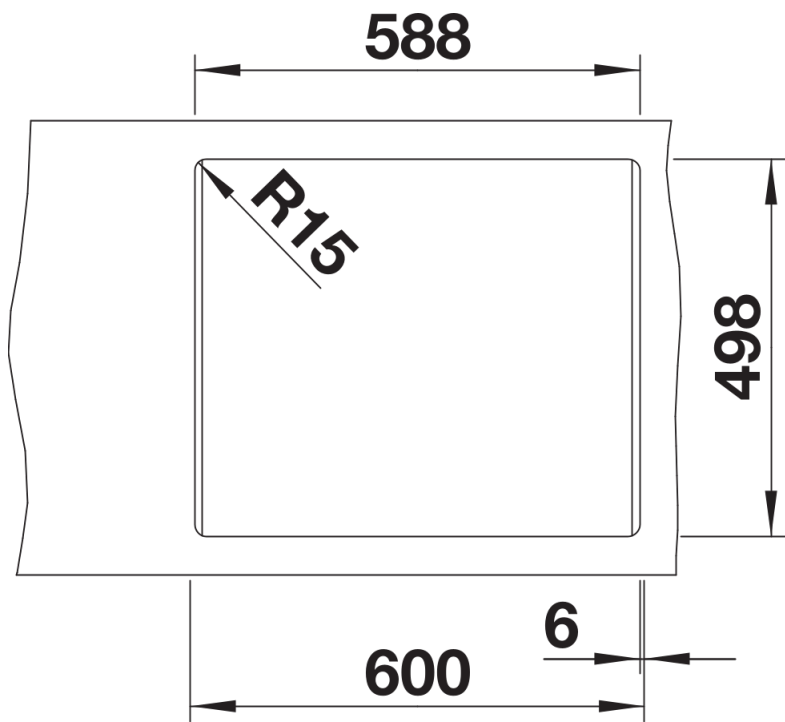

## Zakres dostawy

---

- 2 szyny ETAGON ze stali szlachetnej
- armatura przelewowo-odpływowa
- korek z sitkiem 3 ½" InFino

234164 - Zestaw szyn ETAGON

## Szczegóły

---

Widok

Wycięcie

Widok z przodu

Widok z boku