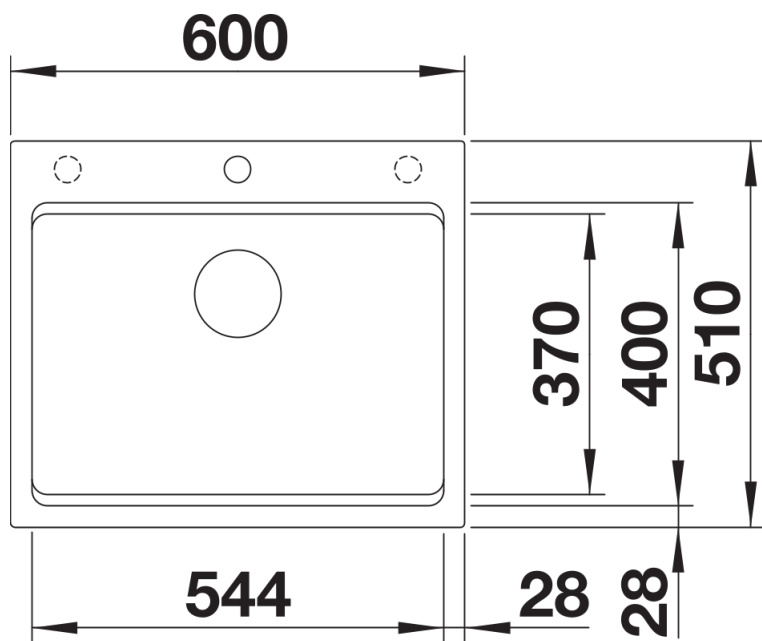

## Zakres dostawy

---

- 2 szyny ETAGON ze stali szlachetnej
- armatura przelewowo-odpływowa
- korek z sitkiem 3 ½" InFino

234164 - Zestaw szyn ETAGON

## Szczegóły

---

Widok

Wycięcie

Widok z przodu

Widok z boku