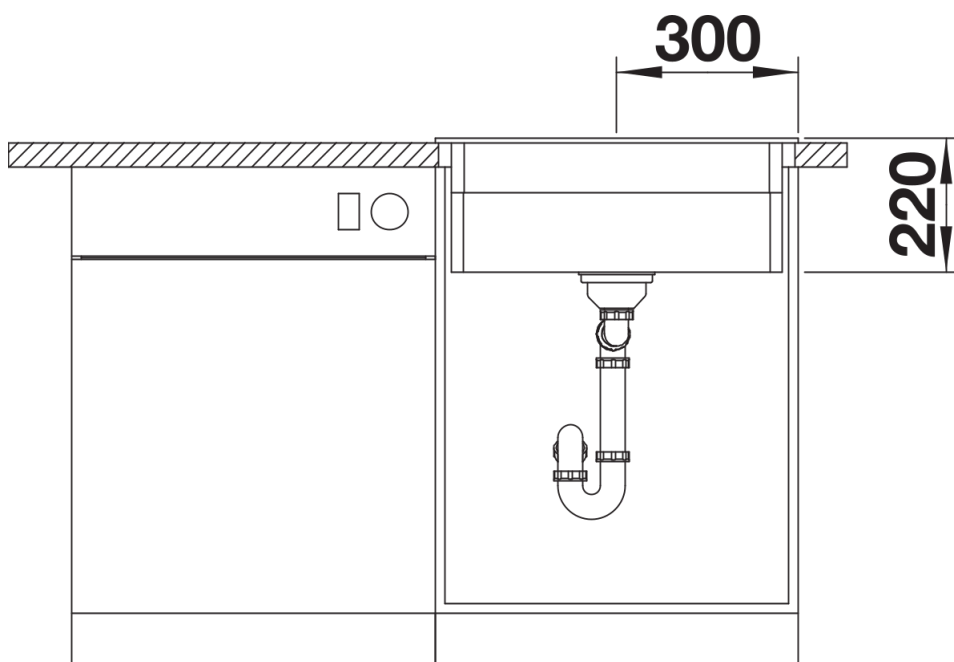

## Zakres dostawy

---

- 2 szyny ETAGON ze stali szlachetnej
- armatura przelewowo-odpływowa
- korek z sitkiem 3 ½" InFino

234164 - Zestaw szyn ETAGON

## Szczegóły

---

Widok

Wycięcie

Widok z przodu

Widok z boku