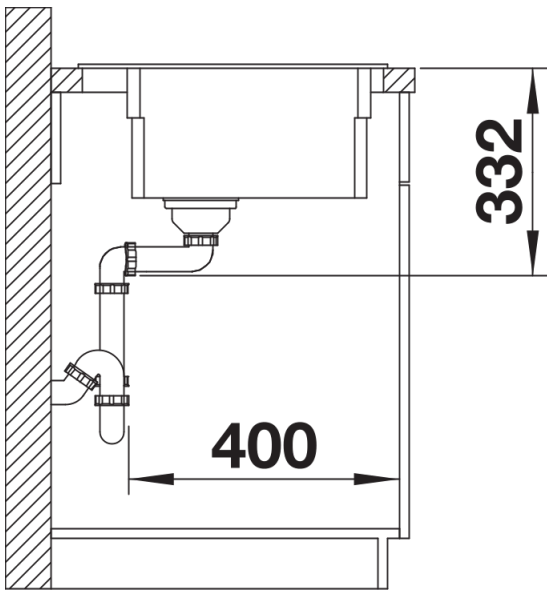

## Zakres dostawy

---

- 2 szyny ETAGON ze stali szlachetnej
- armatura przelewowo-odpływowa
- korek z sitkiem 3 ½" InFino

234164 - Zestaw szyn ETAGON

## Szczegóły

---

Widok

Wycięcie

Widok z przodu

Widok z boku