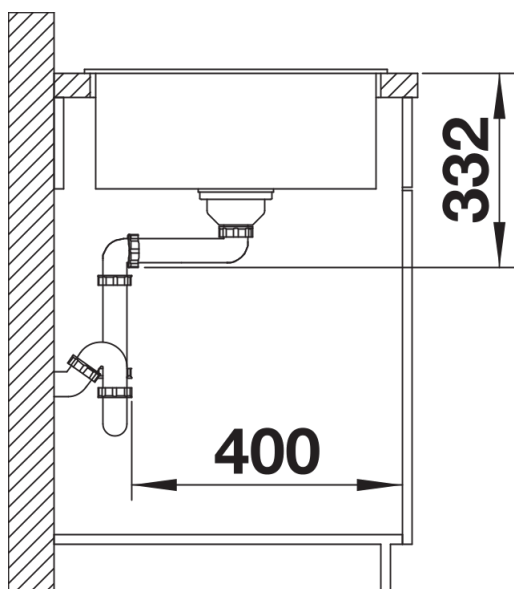

Arkusz danych produktu ZIA 45 S Compact

Nr art. 524715

Zalety

Kolory

Dostępne kolory
czarny
antracyt
wulkaniczny szary
biały
delikatny biały
kawowy

SILGRANIT biały

Szczegóły

Widok

Wycięcie

Widok z przodu

Widok z boku