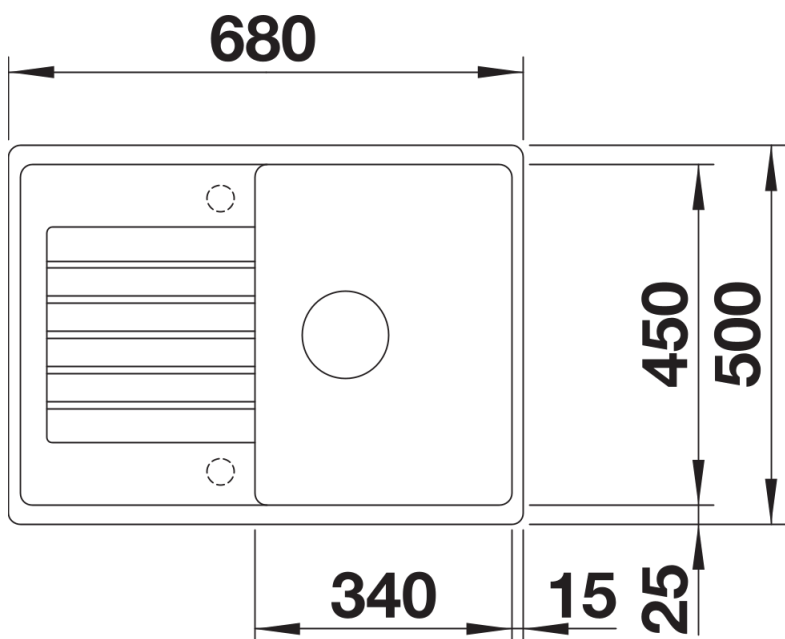

Arkusz danych produktu ZIA 45 S Compact

Nr art. 524715

Zalety

Kolory

Dostępne kolory
czarny
antracyt
wulkaniczny szary
biały
delikatny biały
kawowy

SILGRANIT biały

Szczegóły

Widok

Wycięcie

Widok z przodu

Widok z boku