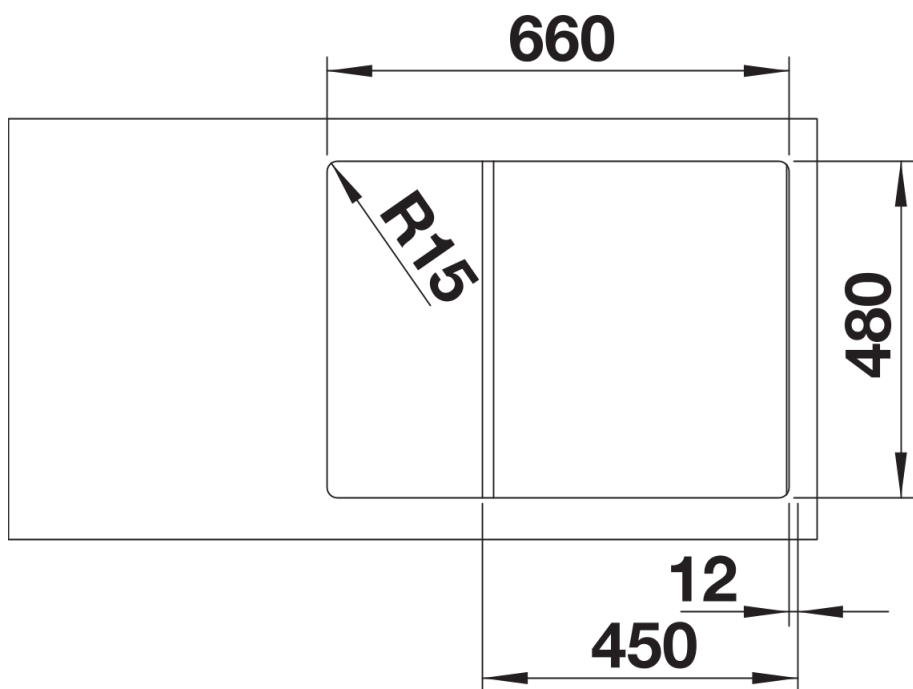

Arkusz danych produktu ZIA 45 S Compact

Nr art. 524715

Zalety

Kolory

Dostępne kolory
czarny
antracyt
wulkaniczny szary
biały
delikatny biały
kawowy

SILGRANIT biały

Szczegóły

Widok

Wycięcie

Widok z przodu

Widok z boku