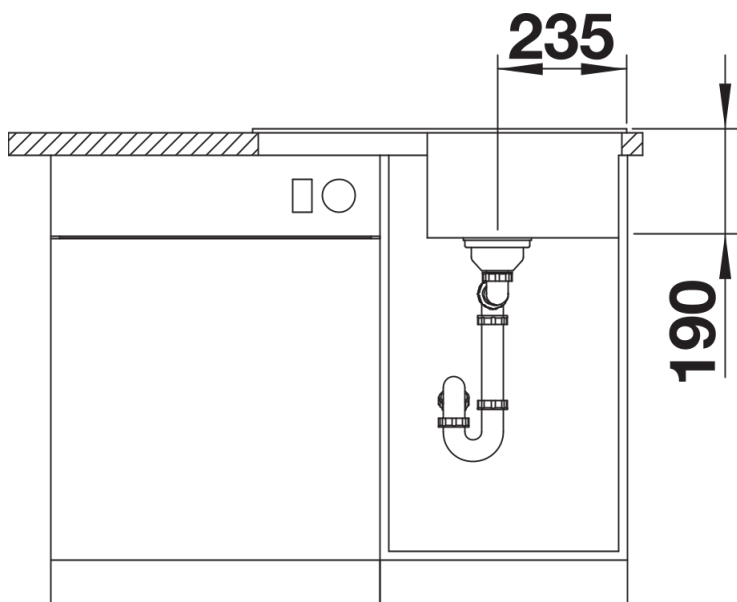

Arkusz danych produktu ZIA 45 S Compact

Nr art. 524715

Zalety

Kolory

Dostępne kolory
czarny
antracyt
wulkaniczny szary
biały
delikatny biały
kawowy

SILGRANIT biały

Szczegóły

Widok

Wycięcie

Widok z przodu

Widok z boku