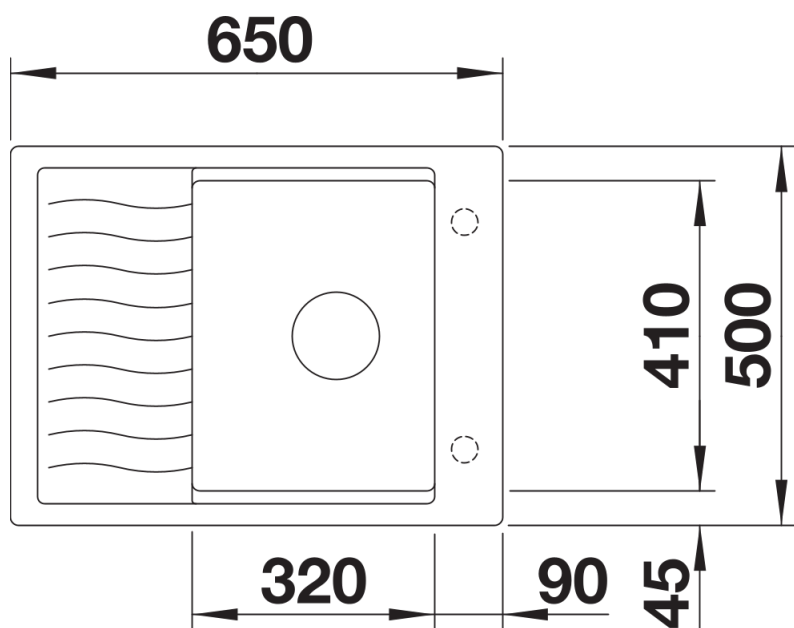

Arkusz danych produktu ELON 45 S

Nr art. 524814

Zalety

- Kompaktowy, jednokomorowy zlewozmywak do małych kuchni
- Duża komora do szafek o szerokości 45 cm
- Zwiększona powierzchnia ociekacza dzięki przesuwanej kratce ociekowej ze stali szlachetnej
- Nowoczesny, falisty wzór zlewozmywaka i akcesoriów sprawia, że są one do siebie dopasowane
- Wielofunkcyjna kratka ociekowa ze stali szlachetnej zawarta w cenie
- Wysokiej jakości funkcjonalne wyposażenie: zakryty przelew C-overflow i system odpływowy InFino, eleganckie i łatwe w utrzymaniu czystości
- Listwa na baterię umieszczona z boku sprawia, że zlewozmywak może być zamontowany przy oknie
- Możliwość montażu odwracalnego

Kolory

Dostępne kolory
czarny
antracyt
szarość skały
wulkaniczny szary
biały
delikatny biały
tartufo
kawowy

SILGRANIT antracyt

Zakres dostawy

- kratka ociekowa ze stali szlachetnej
- armatura przelewowo-odpływowa
- korek z sitkiem 3 ½" InFino ze sterowaniem korkiem automatycznym (pokrętko)

229234 - Kratka ociekowa ze stali szlachetnej

Szczegóły

Widok

Wycięcie

Widok z przodu

Widok z boku