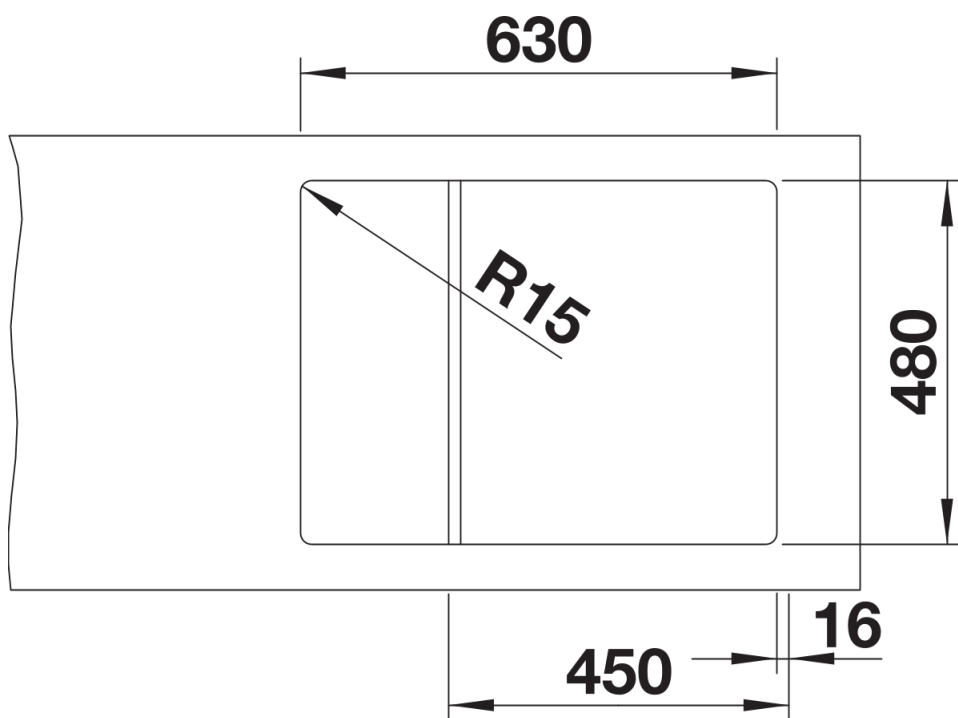

Arkusz danych produktu ELON 45 S

Nr art. 524814

Zalety

- Kompaktowy, jednokomorowy zlewozmywak do małych kuchni
- Duża komora do szafek o szerokości 45 cm
- Zwiększona powierzchnia ociekacza dzięki przesuwanej kratce ociekowej ze stali szlachetnej
- Nowoczesny, falisty wzór zlewozmywaka i akcesoriów sprawia, że są one do siebie dopasowane
- Wielofunkcyjna kratka ociekowa ze stali szlachetnej zawarta w cenie
- Wysokiej jakości funkcjonalne wyposażenie: zakryty przelew C-overflow i system odpływowy InFino, eleganckie i łatwe w utrzymaniu czystości
- Listwa na baterię umieszczona z boku sprawia, że zlewozmywak może być zamontowany przy oknie
- Możliwość montażu odwracalnego

Kolory

Dostępne kolory
czarny
antracyt
szarość skały
wulkaniczny szary
biały
delikatny biały
tartufo
kawowy

SILGRANIT antracyt

Zakres dostawy

- kratka ociekowa ze stali szlachetnej
- armatura przelewowo-odpływowa
- korek z sitkiem 3 ½" InFino ze sterowaniem korkiem automatycznym (pokrętko)

229234 - Kratka ociekowa ze stali szlachetnej

Szczegóły

Widok

Wycięcie

Widok z przodu

Widok z boku