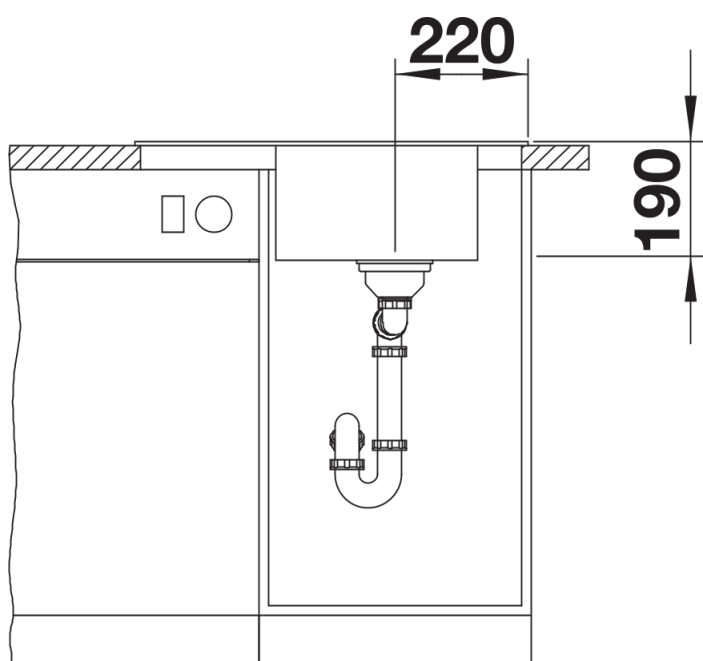

Arkusz danych produktu ELON 45 S

Nr art. 524814

Zalety

- Kompaktowy, jednokomorowy zlewozmywak do małych kuchni
- Duża komora do szafek o szerokości 45 cm
- Zwiększona powierzchnia ociekacza dzięki przesuwanej kratce ociekowej ze stali szlachetnej
- Nowoczesny, falisty wzór zlewozmywaka i akcesoriów sprawia, że są one do siebie dopasowane
- Wielofunkcyjna kratka ociekowa ze stali szlachetnej zawarta w cenie
- Wysokiej jakości funkcjonalne wyposażenie: zakryty przelew C-overflow i system odpływowy InFino, eleganckie i łatwe w utrzymaniu czystości
- Listwa na baterię umieszczona z boku sprawia, że zlewozmywak może być zamontowany przy oknie
- Możliwość montażu odwracalnego

229234 - Kratka ociekowa ze stali szlachetnej

Szczegóły

Widok

Wycięcie

Widok z przodu

Widok z boku