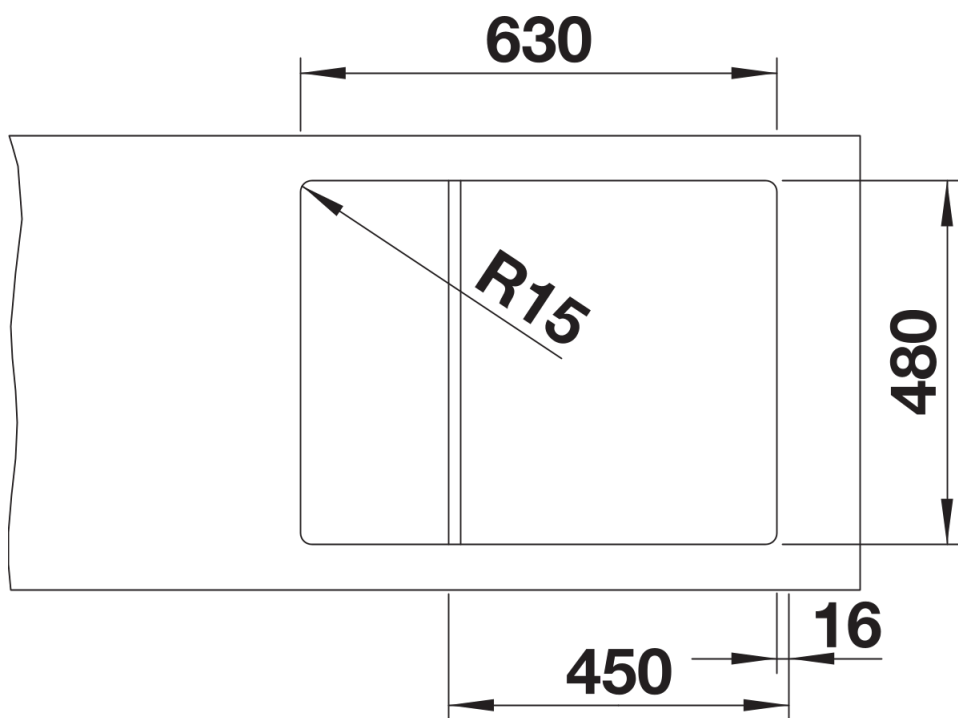

Arkusz danych produktu ELON 45 S

Nr art. 525880

Zalety

- Kompaktowy, jednokomorowy zlewozmywak do niewielkich kuchni
- Duża komora do szafek o szerokości 45 cm
- Zwiększona powierzchnia ociekacza dzięki przesuwanej kratce ociekowej ze stali szlachetnej
- Nowoczesny, falisty wzór zlewozmywaka i akcesoriów sprawia, że są one do siebie dopasowane
- Wielofunkcyjna kratka ociekowa ze stali szlachetnej zawarta w cenie
- Wysokiej jakości funkcjonalne wyposażenie: system odpływu InFino, elegancki i łatwy w utrzymaniu czystości
- Boczna listwa na baterię umożliwia wygodny montaż pod oknem
- Możliwość montażu odwracalnego

Kolory

Dostępne kolory

- czarny
- antracyt
- szarość skały
- wulkaniczny szary
- biały
- delikatny biały
- tartufo
- kawowy

SILGRANIT czarny

Zakres dostawy

- kratka ociekowa ze stali szlachetnej
- armatura przelewowo-odpływowa
- korek z sitkiem 3 ½" InFino

229234 - Kratka ociekowa ze stali szlachetnej

Szczegóły

Widok

Wycięcie

Widok z przodu

Widok z boku