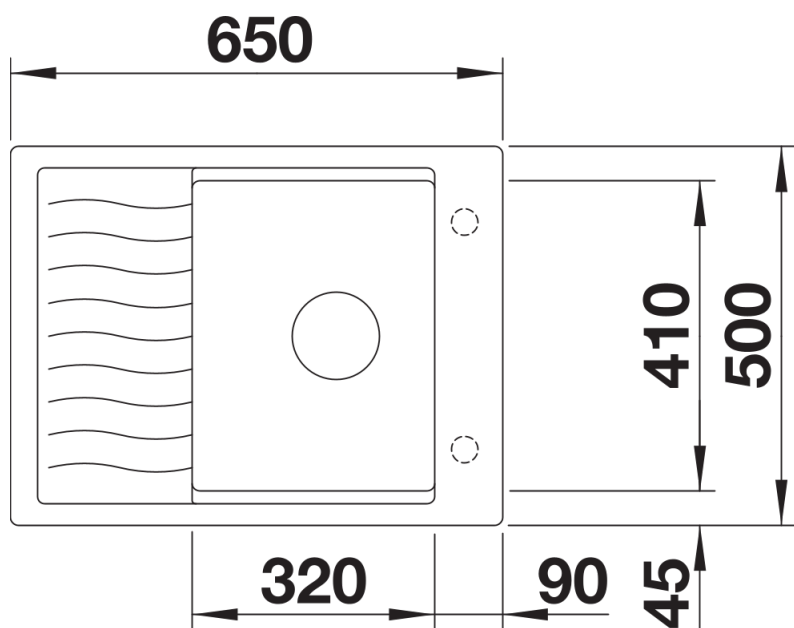

Arkusz danych produktu ELON 45 S

Nr art. 525880

Zalety

- Kompaktowy, jednokomorowy zlewozmywak do niewielkich kuchni
- Duża komora do szafek o szerokości 45 cm
- Zwiększona powierzchnia ociekacza dzięki przesuwanej kratce ociekowej ze stali szlachetnej
- Nowoczesny, falisty wzór zlewozmywaka i akcesoriów sprawia, że są one do siebie dopasowane
- Wielofunkcyjna kratka ociekowa ze stali szlachetnej zawarta w cenie
- Wysokiej jakości funkcjonalne wyposażenie: system odpływu InFino, elegancki i łatwy w utrzymaniu czystości
- Boczna listwa na baterię umożliwia wygodny montaż pod oknem
- Możliwość montażu odwracalnego

229234 - Kratka ociekowa ze stali szlachetnej

Szczegóły

Widok

Wycięcie

Widok z przodu

Widok z boku