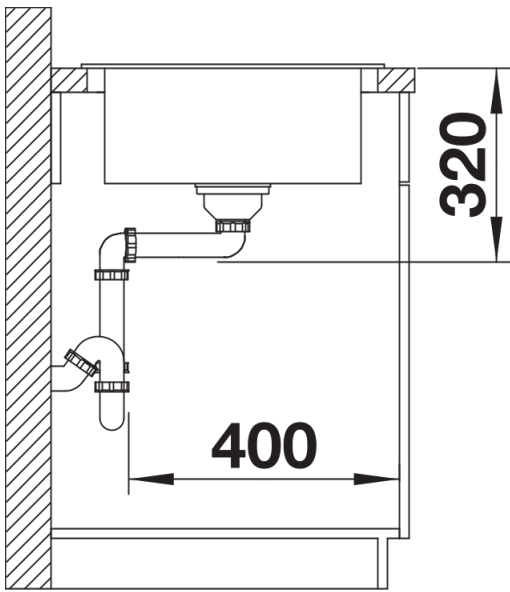

229234 - Kratka ociekowa ze stali szlachetnej

Szczegóły

Widok

Wycięcie

Widok z przodu

Widok z boku