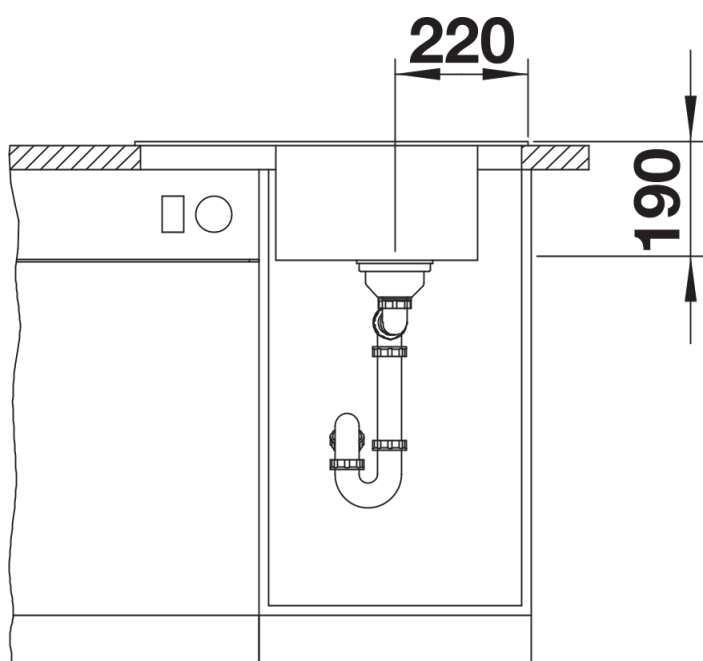

Arkusz danych produktu ELON 45 S

Nr art. 525880

Zalety

- Kompaktowy, jednokomorowy zlewozmywak do niewielkich kuchni
- Duża komora do szafek o szerokości 45 cm
- Zwiększona powierzchnia ociekacza dzięki przesuwanej kratce ociekowej ze stali szlachetnej
- Nowoczesny, falisty wzór zlewozmywaka i akcesoriów sprawia, że są one do siebie dopasowane
- Wielofunkcyjna kratka ociekowa ze stali szlachetnej zawarta w cenie
- Wysokiej jakości funkcjonalne wyposażenie: system odpływu InFino, elegancki i łatwy w utrzymaniu czystości
- Boczna listwa na baterię umożliwia wygodny montaż pod oknem
- Możliwość montażu odwracalnego

229234 - Kratka ociekowa ze stali szlachetnej

Szczegóły

Widok

Wycięcie

Widok z przodu

Widok z boku