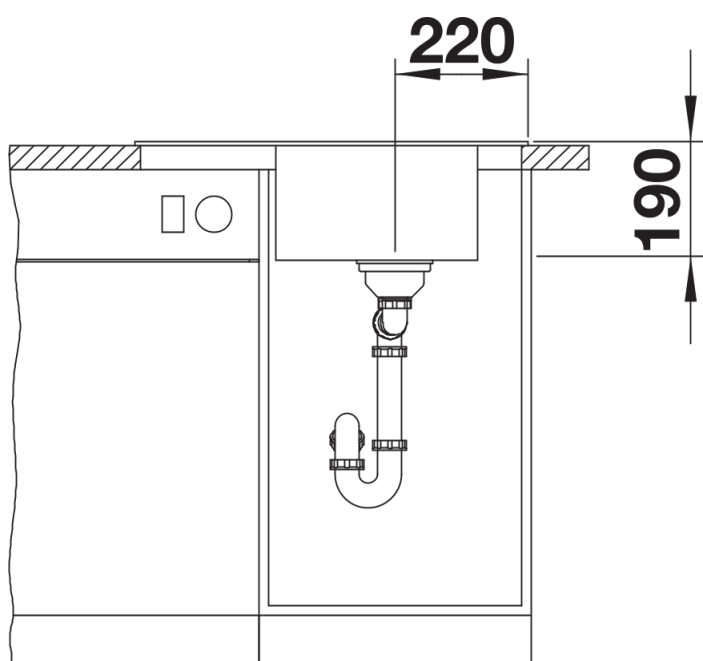

Arkusz danych produktu ELON 45 S

Nr art. 524824

Zalety

- Kompaktowy, jednokomorowy zlewozmywak do niewielkich kuchni
- Duża komora do szafek o szerokości 45 cm
- Zwiększona powierzchnia ociekacza dzięki przesuwanej kratce ociekowej ze stali szlachetnej
- Nowoczesny, falisty wzór zlewozmywaka i akcesoriów sprawia, że są one do siebie dopasowane
- Wielofunkcyjna kratka ociekowa ze stali szlachetnej zawarta w cenie
- Wysokiej jakości funkcjonalne wyposażenie: system odpływowy InFino, elegancki i łatwy w utrzymaniu czystości
- Boczna listwa na baterię umożliwia wygodny montaż pod oknem
- Możliwość montażu odwracalnego

229234 - Kratka ociekowa ze stali szlachetnej

Szczegóły

Widok

Wycięcie

Widok z przodu

Widok z boku