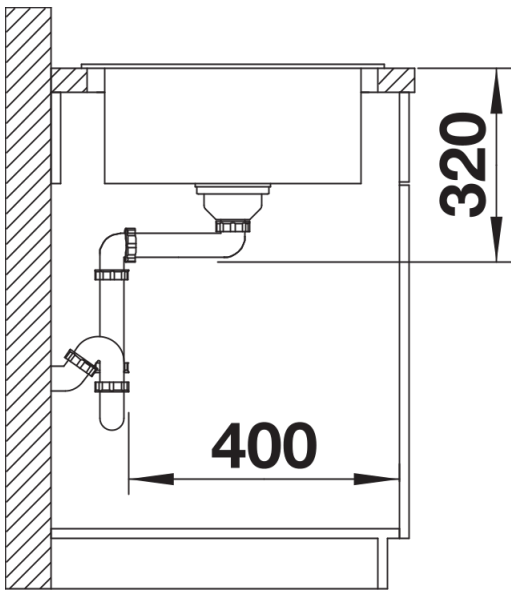

229234 - Kratka ociekowa ze stali szlachetnej

Szczegóły

Widok

Wycięcie

Widok z przodu

Widok z boku