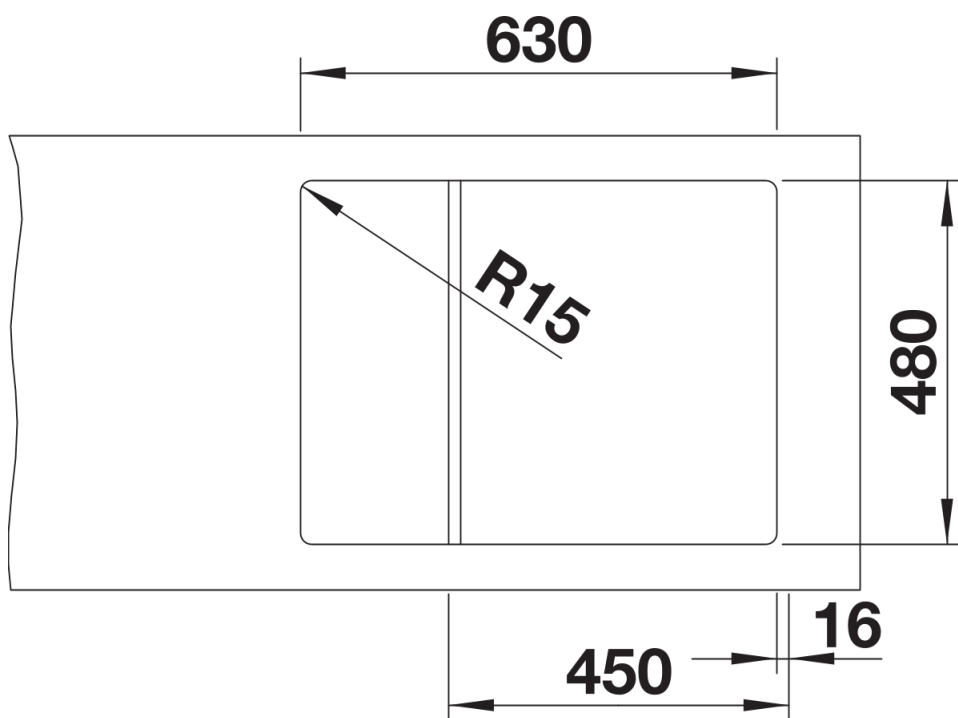

Arkusz danych produktu ELON 45 S

Nr art. 524824

Zalety

- Kompaktowy, jednokomorowy zlewozmywak do niewielkich kuchni
- Duża komora do szafek o szerokości 45 cm
- Zwiększona powierzchnia ociekacza dzięki przesuwanej kratce ociekowej ze stali szlachetnej
- Nowoczesny, falisty wzór zlewozmywaka i akcesoriów sprawia, że są one do siebie dopasowane
- Wielofunkcyjna kratka ociekowa ze stali szlachetnej zawarta w cenie
- Wysokiej jakości funkcjonalne wyposażenie: system odpływowy InFino, elegancki i łatwy w utrzymaniu czystości
- Boczna listwa na baterię umożliwia wygodny montaż pod oknem
- Możliwość montażu odwracalnego

Kolory

Dostępne kolory
czarny
antracyt
szarość skały
wulkaniczny szary
biały
delikatny biały
tartufo
kawowy

SILGRANIT antracyt

Zakres dostawy

- kratka ociekowa ze stali szlachetnej
- armatura przelewowo-odpływowa
- korek z sitkiem 3 ½" InFino

229234 - Kratka ociekowa ze stali szlachetnej

Szczegóły

Widok

Wycięcie

Widok z przodu

Widok z boku