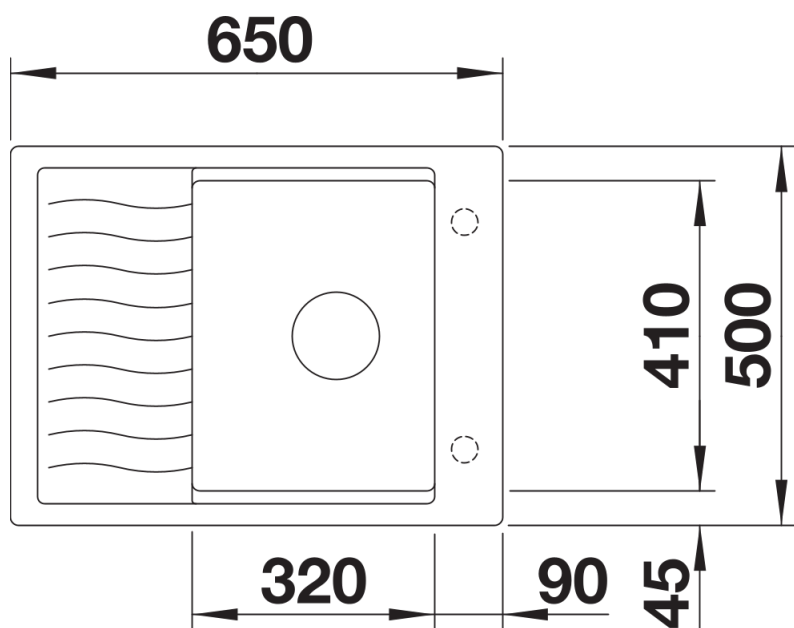

Arkusz danych produktu ELON 45 S

Nr art. 524824

Zalety

- Kompaktowy, jednokomorowy zlewozmywak do niewielkich kuchni
- Duża komora do szafek o szerokości 45 cm
- Zwiększona powierzchnia ociekacza dzięki przesuwanej kratce ociekowej ze stali szlachetnej
- Nowoczesny, falisty wzór zlewozmywaka i akcesoriów sprawia, że są one do siebie dopasowane
- Wielofunkcyjna kratka ociekowa ze stali szlachetnej zawarta w cenie
- Wysokiej jakości funkcjonalne wyposażenie: system odpływowy InFino, elegancki i łatwy w utrzymaniu czystości
- Boczna listwa na baterię umożliwia wygodny montaż pod oknem
- Możliwość montażu odwracalnego

Kolory

Dostępne kolory
czarny
antracyt
szarość skały
wulkaniczny szary
biały
delikatny biały
tartufo
kawowy

SILGRANIT antracyt

Zakres dostawy

- kratka ociekowa ze stali szlachetnej
- armatura przelewowo-odpływowa
- korek z sitkiem 3 ½" InFino

229234 - Kratka ociekowa ze stali szlachetnej

Szczegóły

Widok

Wycięcie

Widok z przodu

Widok z boku