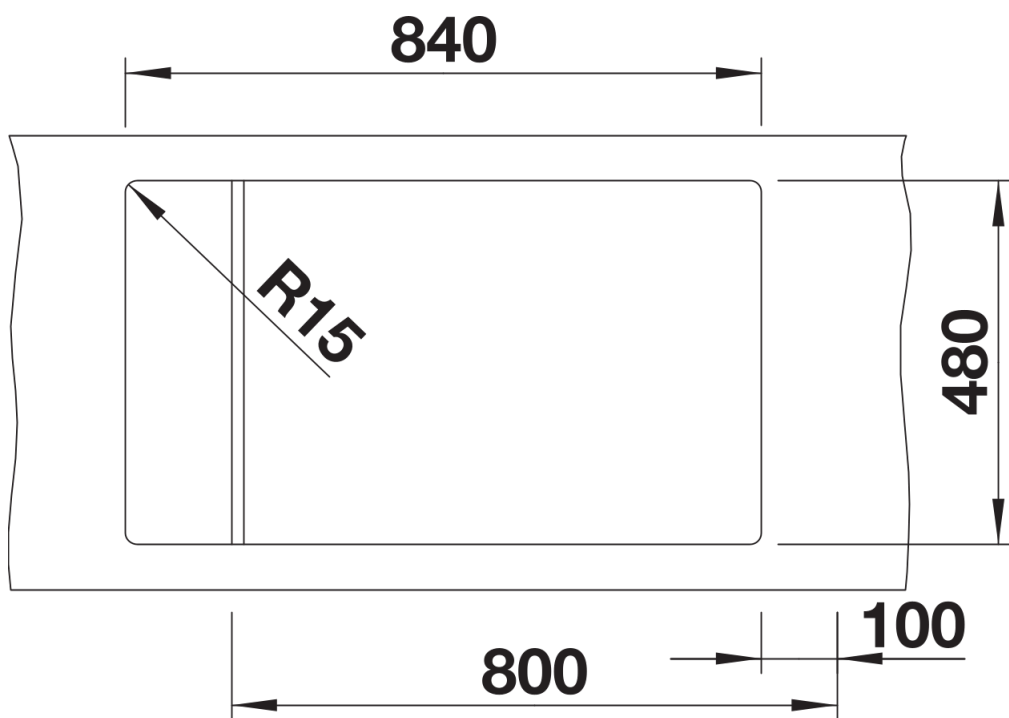

tartufo

kawowy

SILGRANIT antracyt

Zakres dostawy

- kratka ociekowa ze stali szlachetnej
- armatura przelewowo-odpływowa
- korek z sitkiem 3 ½" InFino

229234 - Kratka ociekowa ze stali szlachetnej

Szczegóły

Widok

Wycięcie

Widok z przodu

Widok z boku