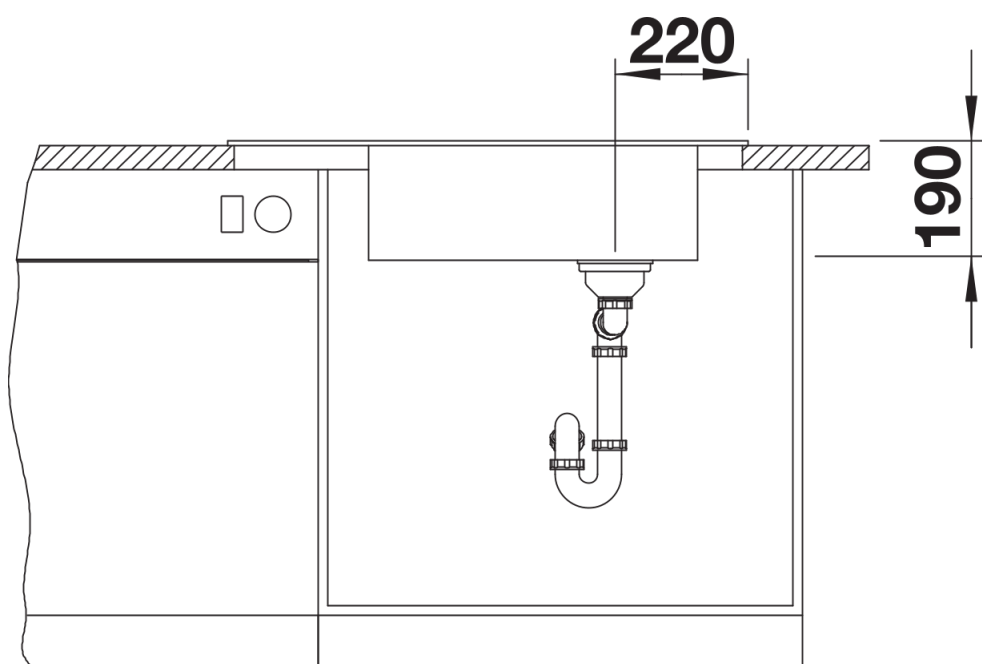

tartufo

kawowy

SILGRANIT antracyt

Zakres dostawy

- kratka ociekowa ze stali szlachetnej
- armatura przelewowo-odpływowa
- korek z sitkiem 3 ½" InFino

229234 - Kratka ociekowa ze stali szlachetnej

Szczegóły

Widok

Wycięcie

Widok z przodu

Widok z boku