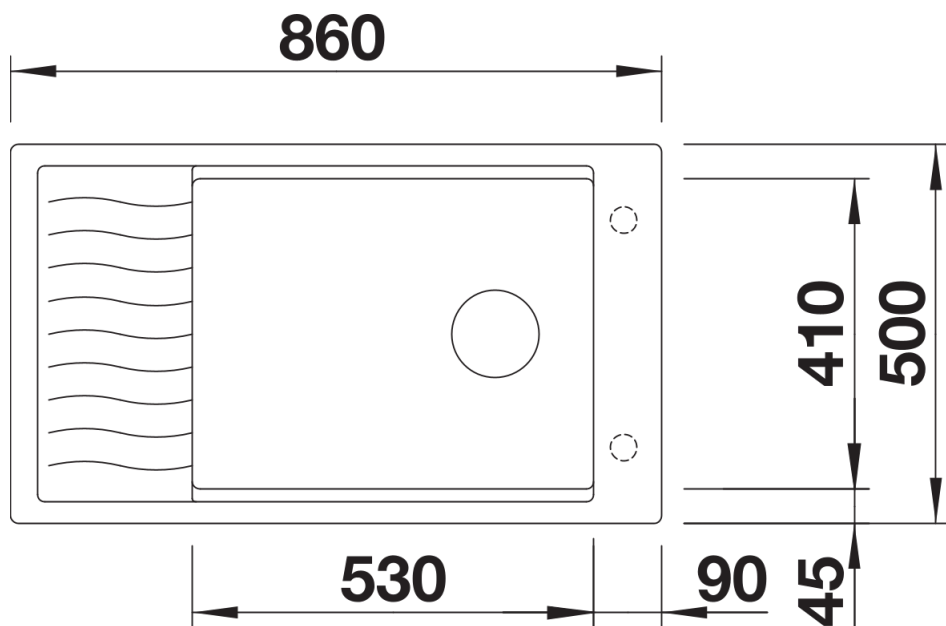

tartufo

kawowy

SILGRANIT antracyt

Zakres dostawy

- kratka ociekowa ze stali szlachetnej
- armatura przelewowo-odpływowa
- korek z sitkiem 3 ½" InFino

229234 - Kratka ociekowa ze stali szlachetnej

Szczegóły

Widok

Wycięcie

Widok z przodu

Widok z boku