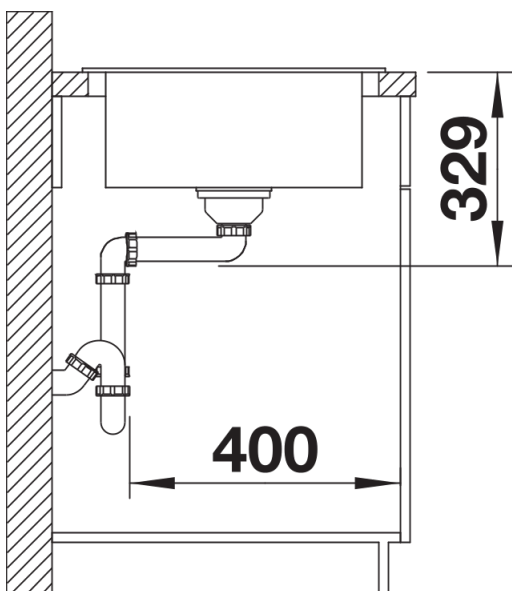

tartufo

kawowy

SILGRANIT antracyt

Zakres dostawy

- kratka ociekowa ze stali szlachetnej
- armatura przelewowo-odpływowa
- korek z sitkiem 3 ½" InFino

229234 - Kratka ociekowa ze stali szlachetnej

Szczegóły

Widok

Wycięcie

Widok z przodu

Widok z boku