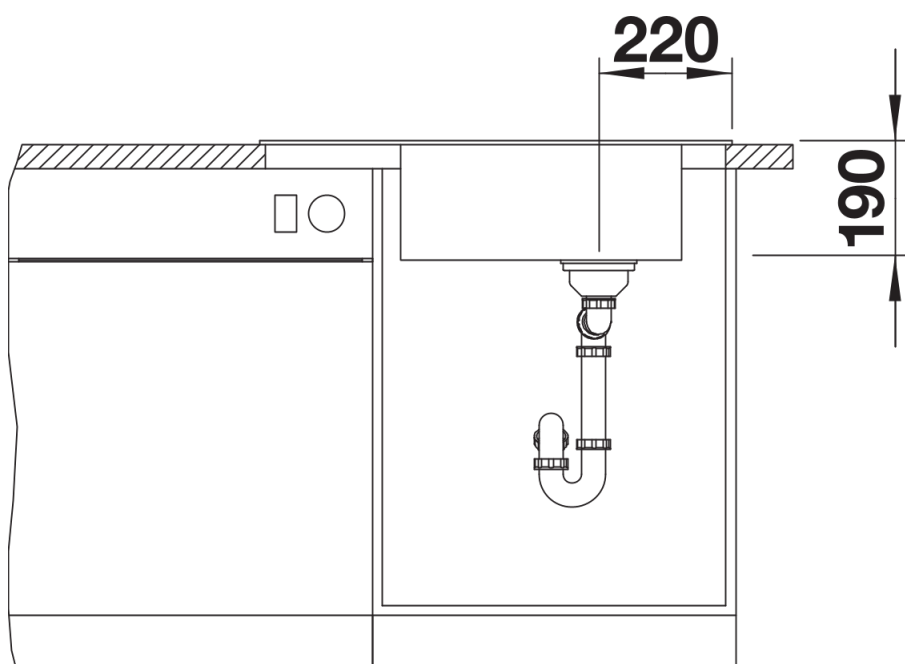

229234 - Kratka ociekowa ze stali szlachetnej

Szczegóły

Widok

Wycięcie

Widok z przodu

Widok z boku