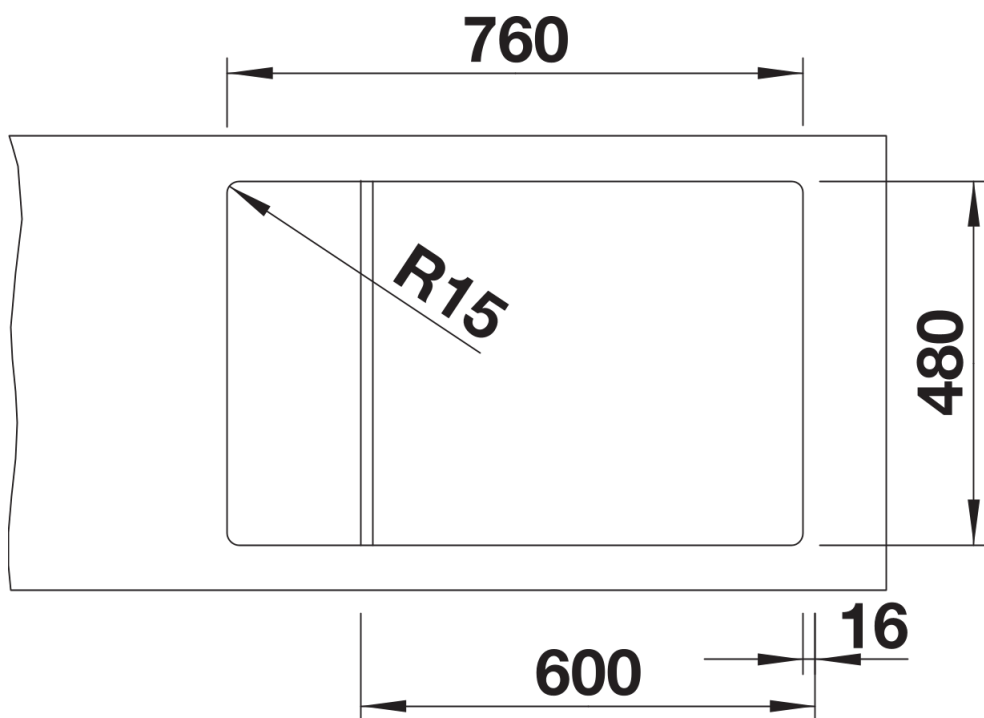

Arkusz danych produktu ELON XL 6 S

Nr art. 525882

Zalety

- Kompaktowy, jednokomorowy zlewozmywak odpowiedni również do małych kuchni
- Praktyczna i komfortowa komora w rozmiarze XL
- Zwiększona powierzchnia ociekacza dzięki przesuwanej kratce ociekowej ze stali szlachetnej
- Nowoczesny, falisty wzór zlewozmywaka i akcesoriów sprawia
- Wielofunkcyjna kratka ociekowa ze stali szlachetnej zawarta w cenie
- Wysokiej jakości funkcjonalne wyposażenie: korek automatyczny i system odpływowy InFino, eleganckie i łatwe w utrzymaniu czystości
- Listwa na baterię umieszczona z boku umożliwia montaż przy oknie
- Możliwość montażu odwracalnego

Kolory

Dostępne kolory

- czarny
- antracyt
- szarość skały
- wulkaniczny szary
- biały
- delikatny biały
- tartufo
- kawowy

SILGRANIT czarny

Zakres dostawy

- kratka ociekowa ze stali szlachetnej
- armatura przelewowo-odpływowa
- korek z sitkiem 3 ½" InFino ze sterowaniem korkiem automatycznym (pokrętko)

229234 - Kratka ociekowa ze stali szlachetnej

Szczegóły

Widok

Wycięcie

Widok z przodu

Widok z boku