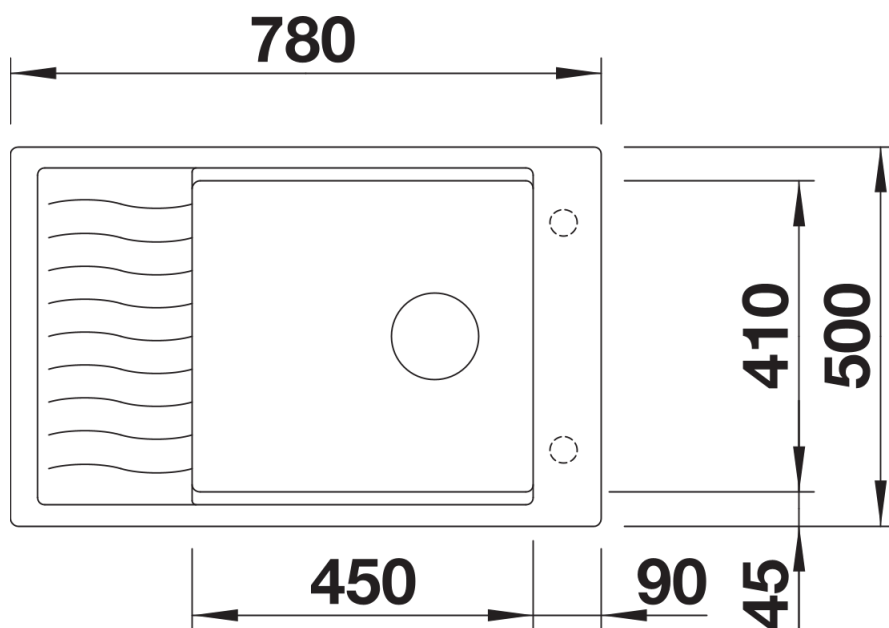

## Zakres dostawy

---

- kratka ociekowa ze stali szlachetnej
- armatura przelewowo-odpływowa
- korek z sitkiem 3 ½" InFino ze sterowaniem korkiem automatycznym (pokrętko)

229234 - Kratka ociekowa ze stali szlachetnej

## Szczegóły

---

Widok

Wycięcie

Widok z przodu

Widok z boku