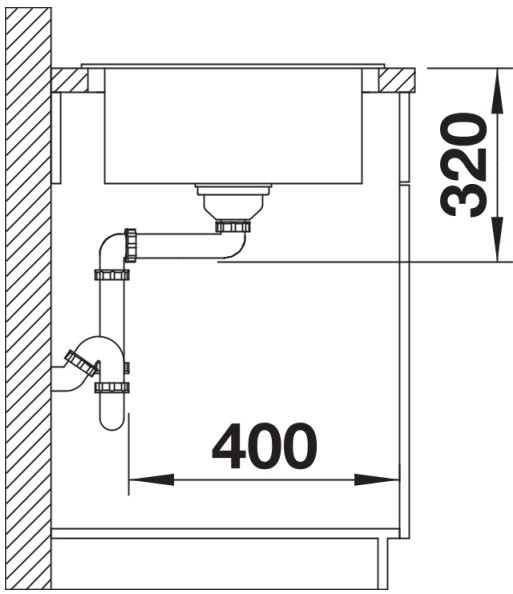

## Zakres dostawy

---

- kratka ociekowa ze stali szlachetnej
- armatura przelewowo-odpływowa
- korek z sitkiem 3 ½" InFino ze sterowaniem korkiem automatycznym (pokrętko)

229234 - Kratka ociekowa ze stali szlachetnej

## Szczegóły

---

Widok

Wycięcie

Widok z przodu

Widok z boku