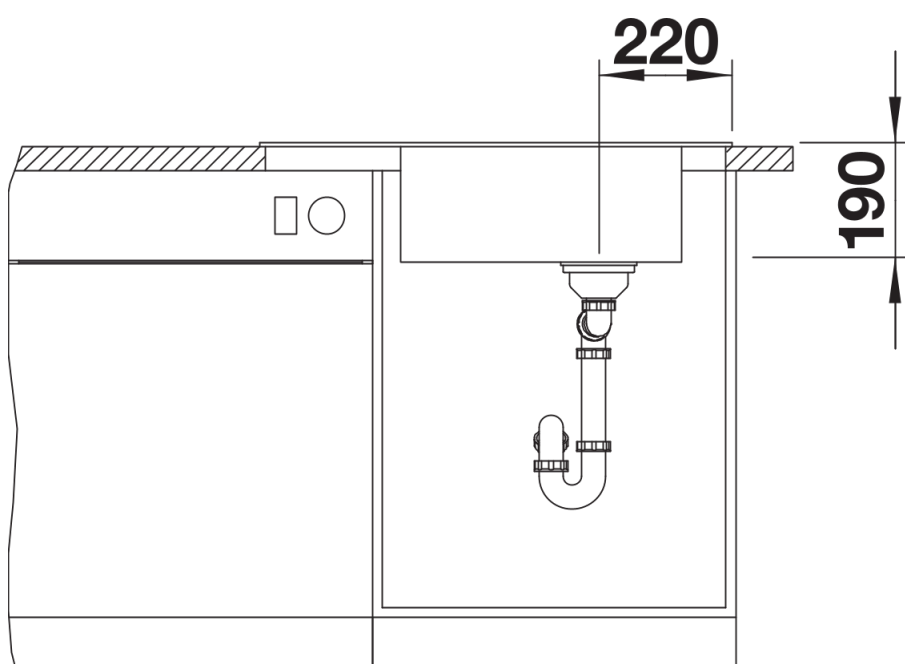

## Zakres dostawy

---

- kratka ociekowa ze stali szlachetnej
- armatura przelewowo-odpływowa
- korek z sitkiem 3 ½" InFino ze sterowaniem korkiem automatycznym (pokrętko)

229234 - Kratka ociekowa ze stali szlachetnej

## Szczegóły

---

Widok

Wycięcie

Widok z przodu

Widok z boku