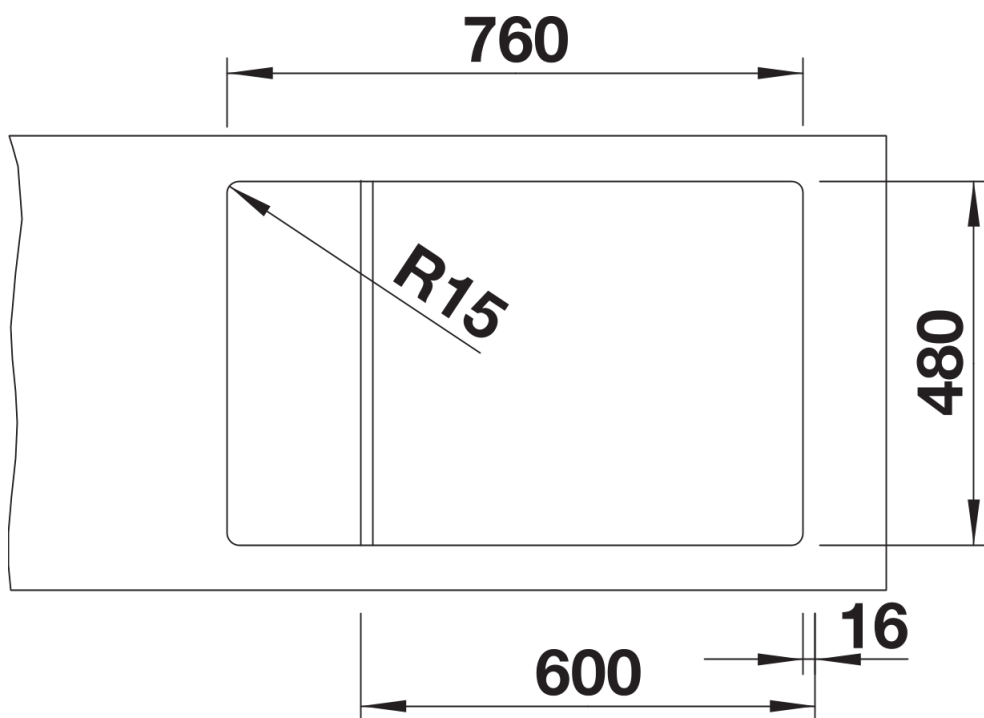

## Zakres dostawy

---

- kratka ociekowa ze stali szlachetnej
- armatura przelewowo-odpływowa
- korek z sitkiem 3 ½" InFino ze sterowaniem korkiem automatycznym (pokrętko)

229234 - Kratka ociekowa ze stali szlachetnej

## Szczegóły

---

Widok

Wycięcie

Widok z przodu

Widok z boku