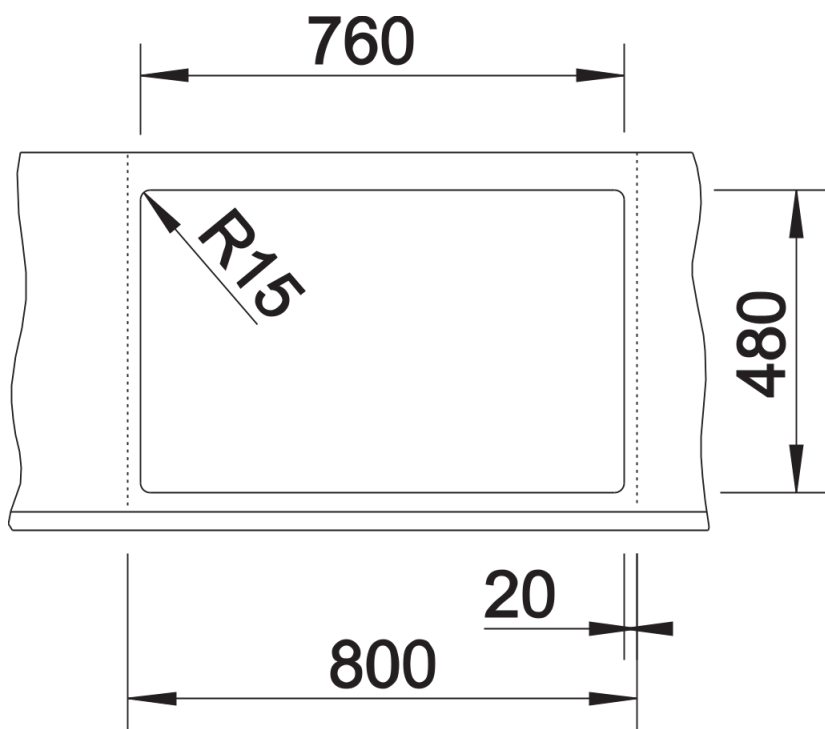

## Zakres dostawy

---

armatura przelewowo-odpływowa, 2 x korek z sitkiem 3 ½" InFino

## Szczegóły

---

Widok

Wycięcie

Widok z przodu

Widok z boku