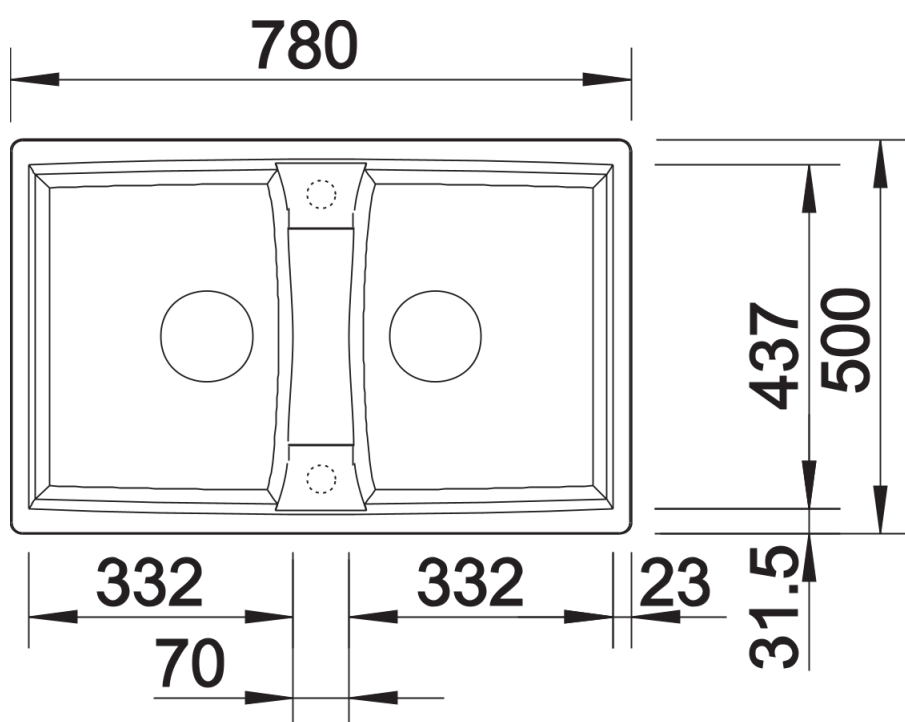

## Zakres dostawy

---

armatura przelewowo-odpływowa, 2 x korek z sitkiem 3 ½" InFino

## Szczegóły

---

Widok

Wycięcie

Widok z przodu

Widok z boku