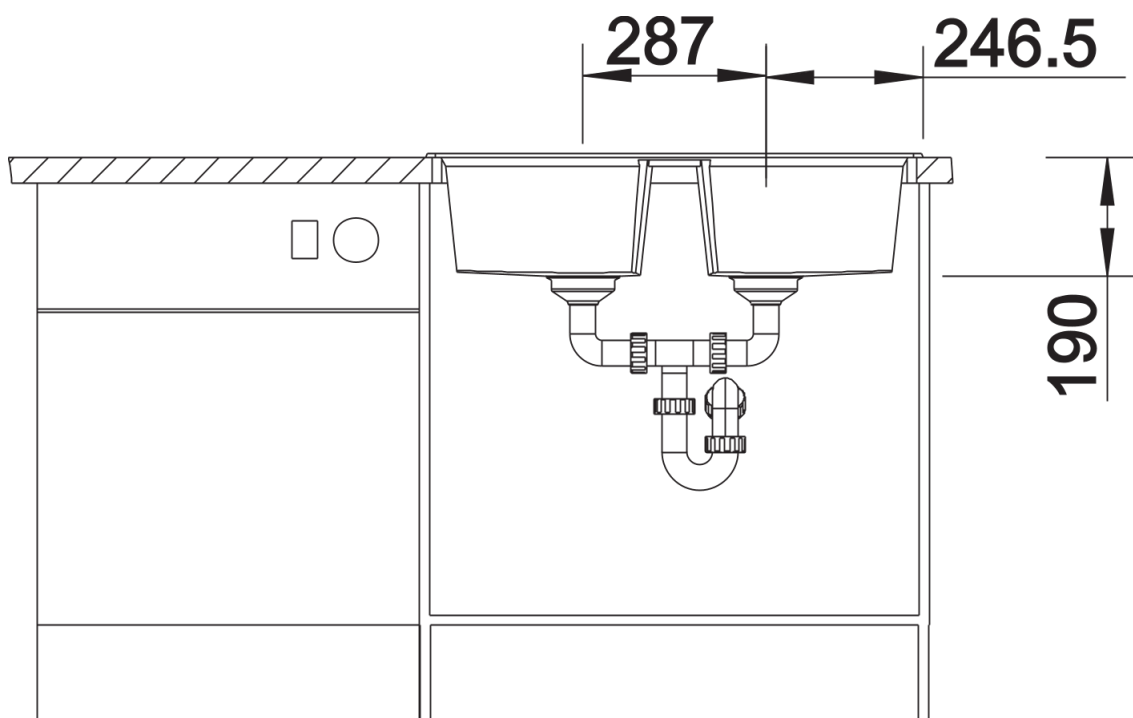

## Zakres dostawy

---

armatura przelewowo-odpływowa, 2 x korek z sitkiem 3 ½" InFino

## Szczegóły

---

Widok

Wycięcie

Widok z przodu

Widok z boku