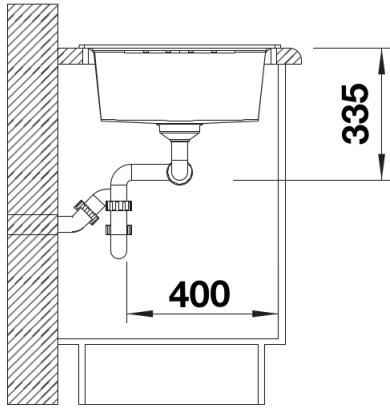

## Zakres dostawy

---

armatura przelewowo-odpływowa, 2 x korek z sitkiem 3 ½" InFino

## Szczegóły

---

Widok

Wycięcie

Widok z przodu

Widok z boku