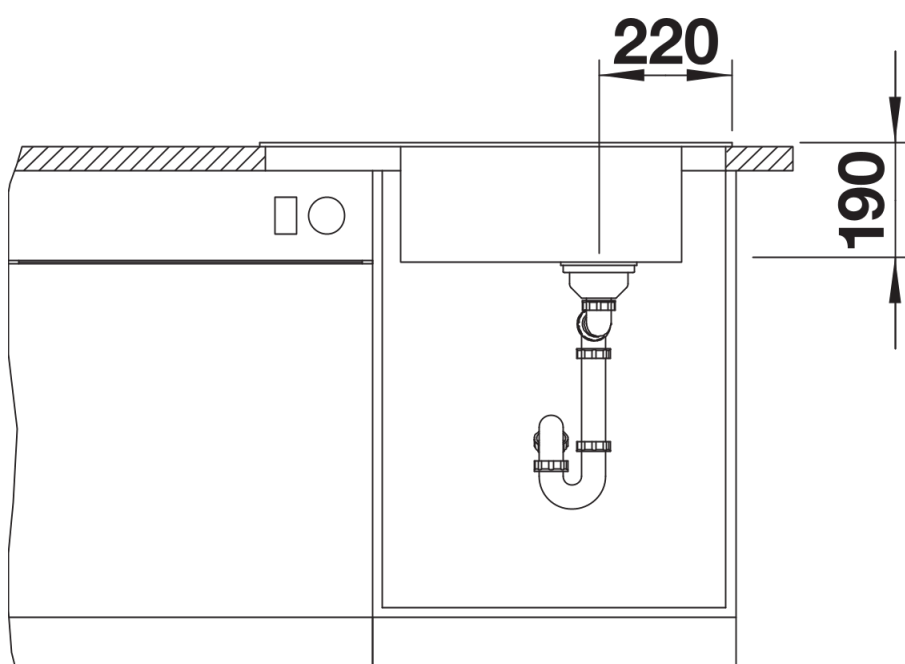

229234 - Kratka ociekowa ze stali szlachetnej

Szczegóły

Widok

Wycięcie

Widok z przodu

Widok z boku