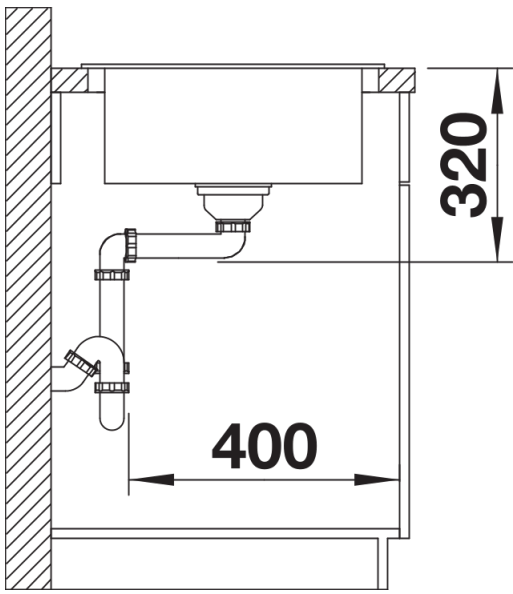

229234 - Kratka ociekowa ze stali szlachetnej

Szczegóły

Widok

Wycięcie

Widok z przodu

Widok z boku