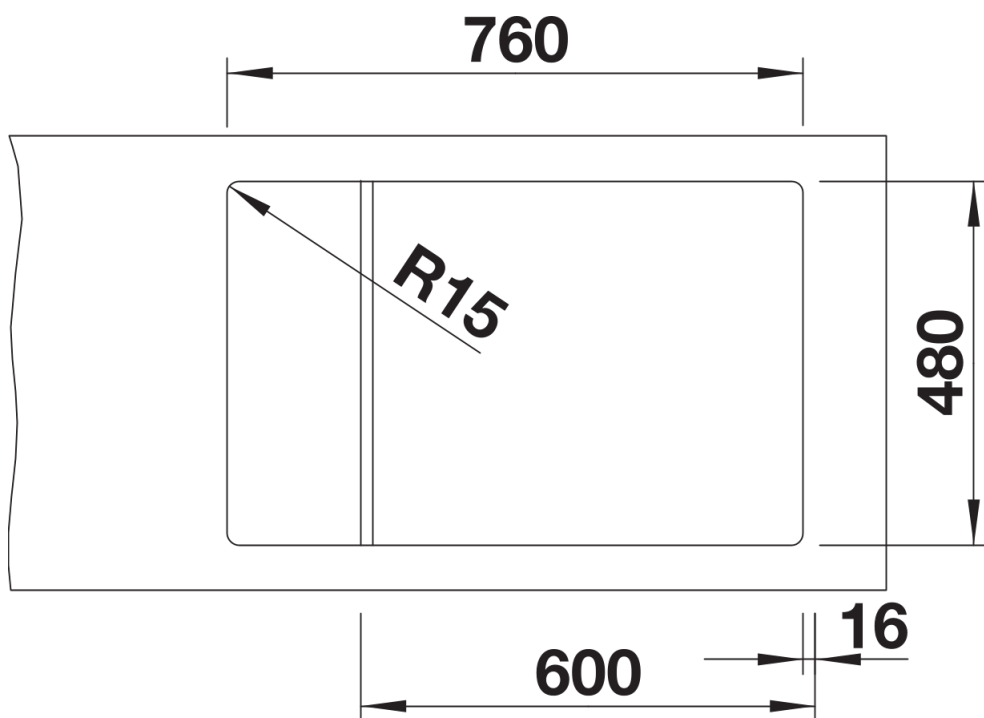

Arkusz danych produktu ELON XL 6 S

Nr art. 525883

Zalety

- Kompaktowy, jednokomorowy zlewozmywak odpowiedni również do małych kuchni
- Praktyczna i komfortowa komora w rozmiarze XL
- Zwiększona powierzchnia ociekacza dzięki przesuwanej kratce ociekowej ze stali szlachetnej
- Nowoczesny, falisty wzór zlewozmywaka i akcesoriów sprawia, że są one do siebie dopasowane
- Wielofunkcyjna kratka ociekowa ze stali szlachetnej zawarta w cenie
- Wysokiej jakości funkcjonalne wyposażenie: system odpływu InFino, elegancki i łatwy w utrzymaniu czystości
- Listwa na baterię umieszczona z boku umożliwia montaż zlewozmywaka przy oknie
- Możliwość montażu odwracalnego
- Dostępny również w wersji na równi z blatem

Kolory

Dostępne kolory

- czarny
- antracyt
- szarość skały
- wulkaniczny szary
- biały
- delikatny biały
- tartufo
- kawowy

SILGRANIT czarny

Zakres dostawy

- kratka ociekowa ze stali szlachetnej
- armatura przelewowo-odpływowa
- korek z sitkiem 3 ½" InFino

229234 - Kratka ociekowa ze stali szlachetnej

Szczegóły

Widok

Wycięcie

Widok z przodu

Widok z boku