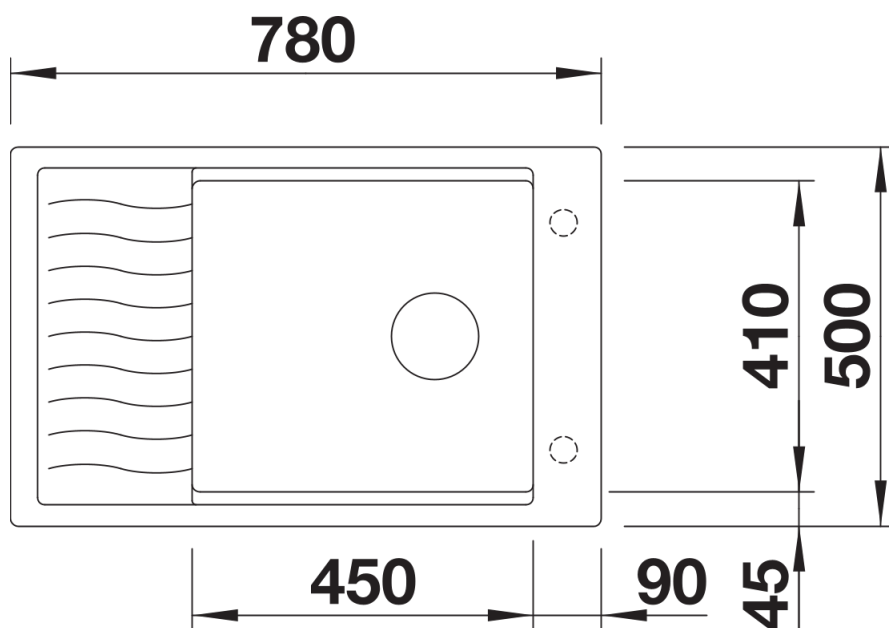

229234 - Kratka ociekowa ze stali szlachetnej

Szczegóły

Widok

Wycięcie

Widok z przodu

Widok z boku