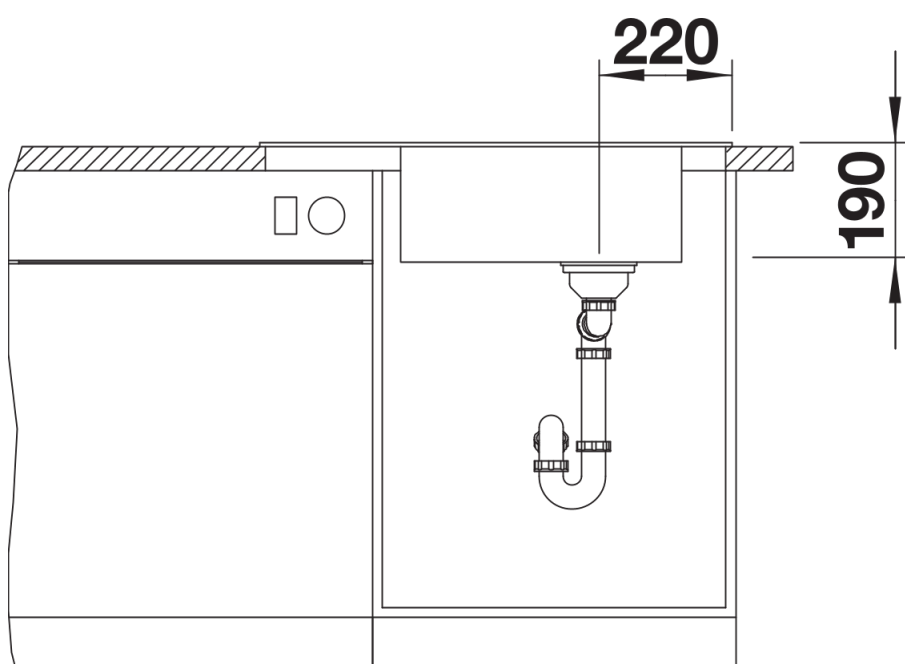

tartufo

kawowy

SILGRANIT szarość skały

Zakres dostawy

- kratka ociekowa ze stali szlachetnej
- armatura przelewowo-odpływowa
- korek z sitkiem 3 ½" InFino

229234 - Kratka ociekowa ze stali szlachetnej

Szczegóły

Widok

Wycięcie

Widok z przodu

Widok z boku