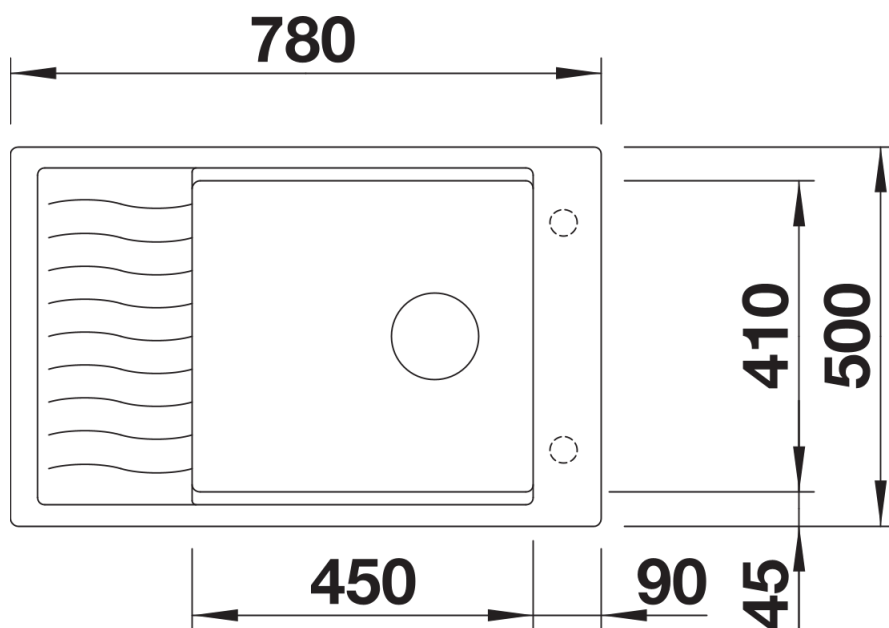

tartufo

kawowy

SILGRANIT szarość skały

Zakres dostawy

- kratka ociekowa ze stali szlachetnej
- armatura przelewowo-odpływowa
- korek z sitkiem 3 ½" InFino

229234 - Kratka ociekowa ze stali szlachetnej

Szczegóły

Widok

Wycięcie

Widok z przodu

Widok z boku