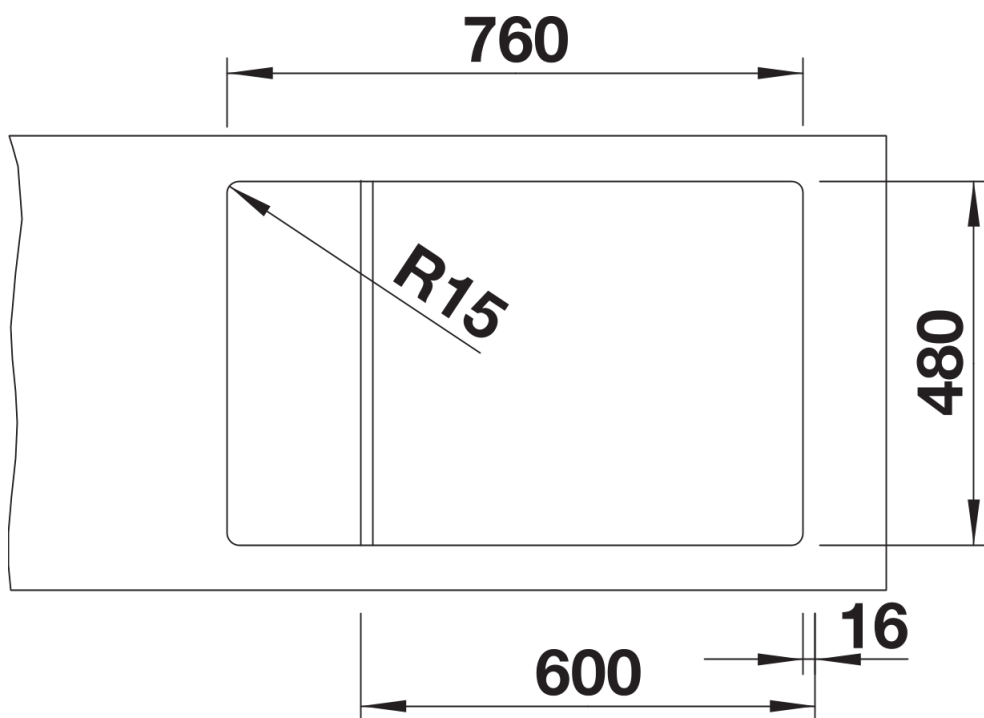

tartufo

kawowy

SILGRANIT szarość skały

Zakres dostawy

- kratka ociekowa ze stali szlachetnej
- armatura przelewowo-odpływowa
- korek z sitkiem 3 ½" InFino

229234 - Kratka ociekowa ze stali szlachetnej

Szczegóły

Widok

Wycięcie

Widok z przodu

Widok z boku