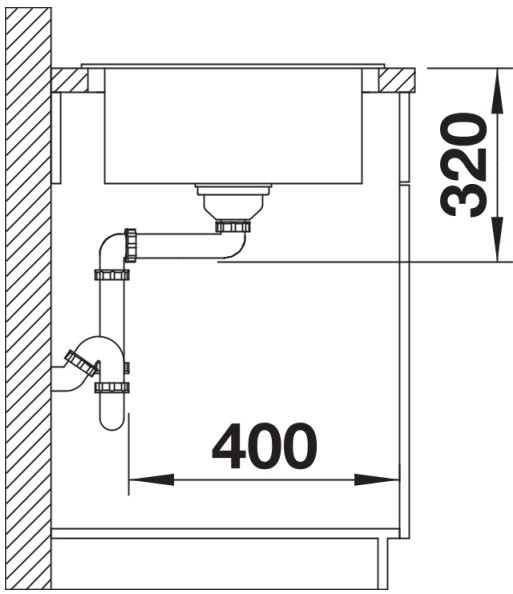

tartufo

kawowy

SILGRANIT szarość skały

Zakres dostawy

- kratka ociekowa ze stali szlachetnej
- armatura przelewowo-odpływowa
- korek z sitkiem 3 ½" InFino

229234 - Kratka ociekowa ze stali szlachetnej

Szczegóły

Widok

Wycięcie

Widok z przodu

Widok z boku