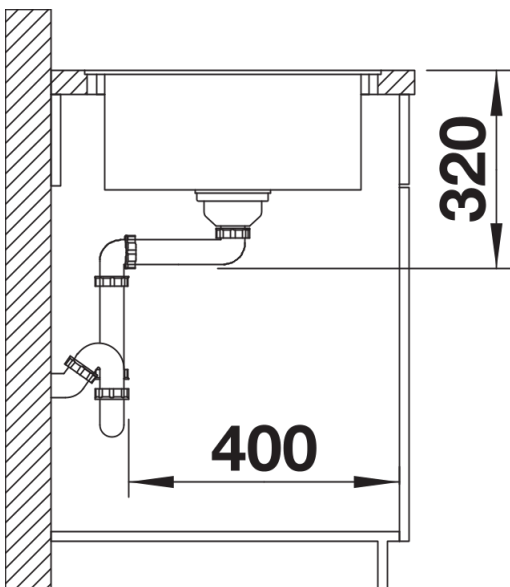

## Zakres dostawy

---

- kratka ociekowa ze stali szlachetnej
- armatura przelewowo-odpływowa
- korek z sitkiem 3 ½" InFino ze sterowaniem korkiem automatycznym (pokrętko)

229234 - Kratka ociekowa ze stali szlachetnej

## Szczegóły

---

Widok

Wycięcie

Widok z przodu

Widok z boku