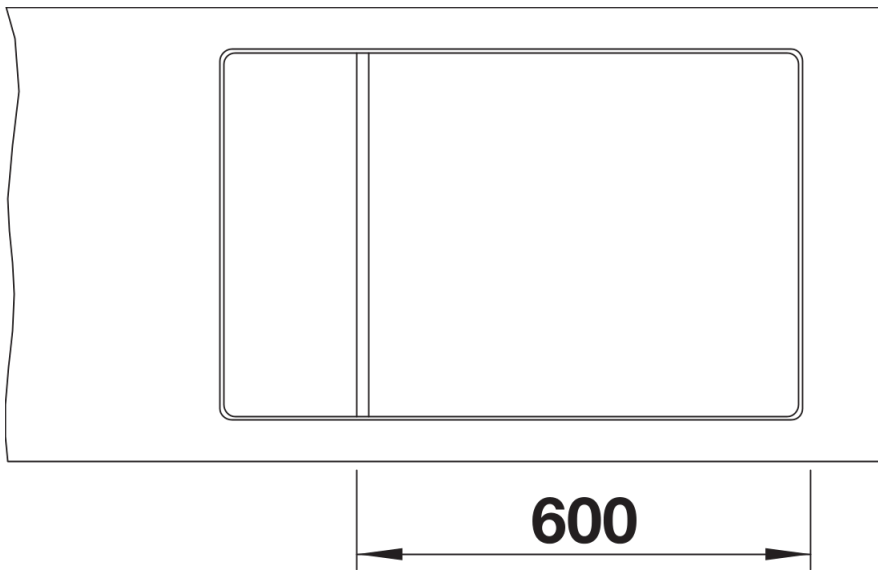

## Zakres dostawy

---

- kratka ociekowa ze stali szlachetnej
- armatura przelewowo-odpływowa
- korek z sitkiem 3 ½" InFino ze sterowaniem korkiem automatycznym (pokrętko)

229234 - Kratka ociekowa ze stali szlachetnej

## Szczegóły

---

Widok

Wycięcie

Widok z przodu

Widok z boku