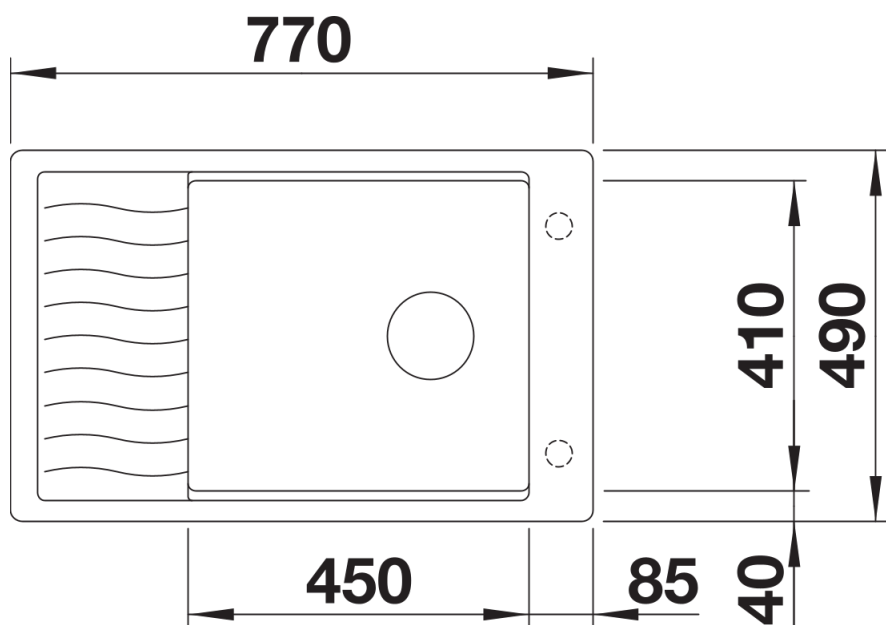

## Zakres dostawy

---

- kratka ociekowa ze stali szlachetnej
- armatura przelewowo-odpływowa
- korek z sitkiem 3 ½" InFino ze sterowaniem korkiem automatycznym (pokrętko)

229234 - Kratka ociekowa ze stali szlachetnej

## Szczegóły

---

Widok

Wycięcie

Widok z przodu

Widok z boku