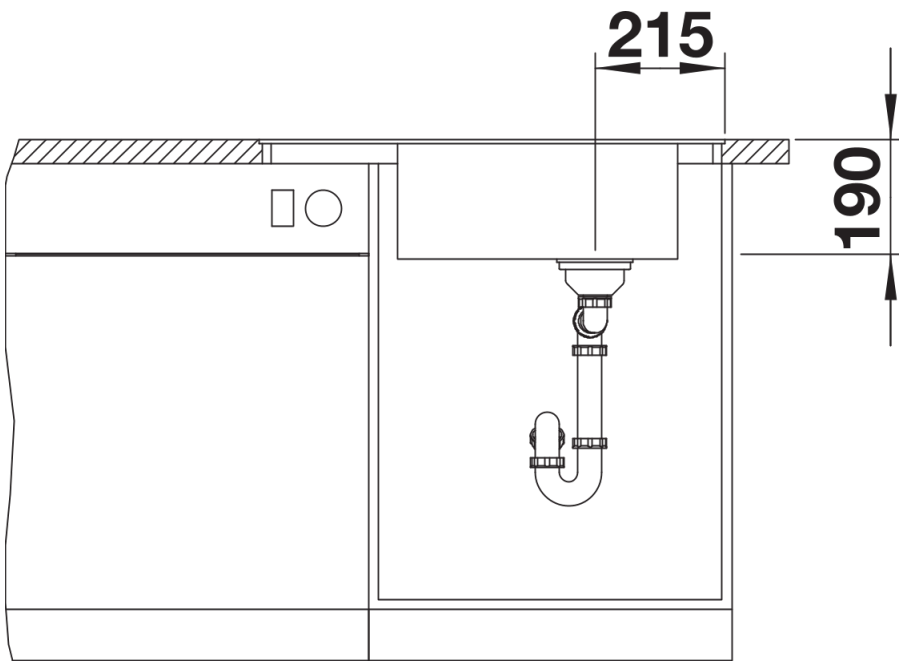

## Zakres dostawy

---

- kratka ociekowa ze stali szlachetnej
- armatura przelewowo-odpływowa
- korek z sitkiem 3 ½" InFino ze sterowaniem korkiem automatycznym (pokrętko)

229234 - Kratka ociekowa ze stali szlachetnej

## Szczegóły

---

Widok

Wycięcie

Widok z przodu

Widok z boku