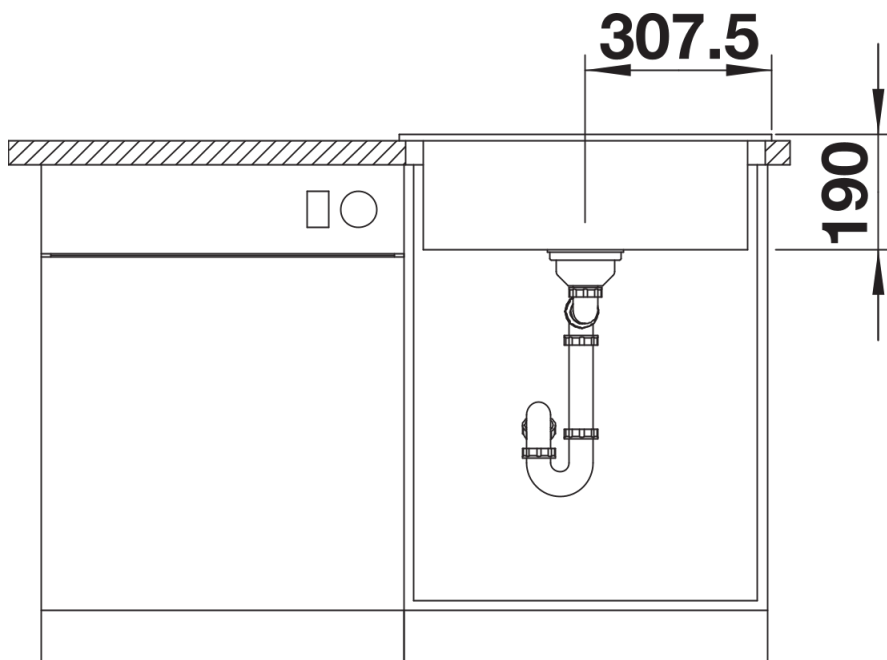

## Zakres dostawy

---

- armatura przelewowo-odpływowa
- korek z sitkiem 3 ½" InFino ze sterowaniem korkiem automatycznym (dźwignia)

## Szczegóły

---

Widok

Wycięcie

Widok z przodu

Widok z boku