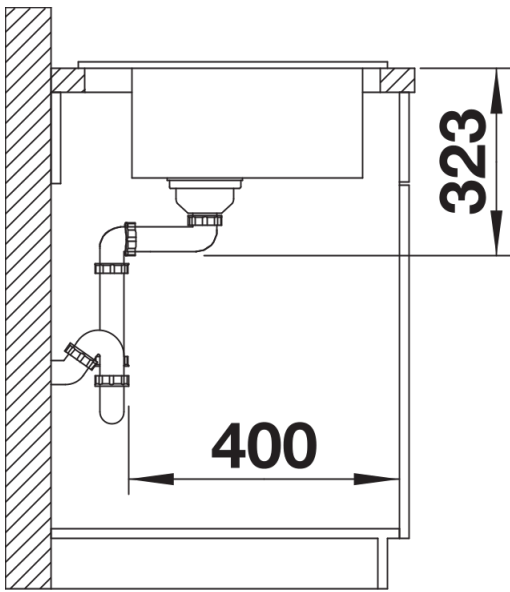

## Zakres dostawy

---

- armatura przelewowo-odpływowa
- korek z sitkiem 3 ½" InFino ze sterowaniem korkiem automatycznym (dźwignia)

## Szczegóły

---

Widok

Wycięcie

Widok z przodu

Widok z boku