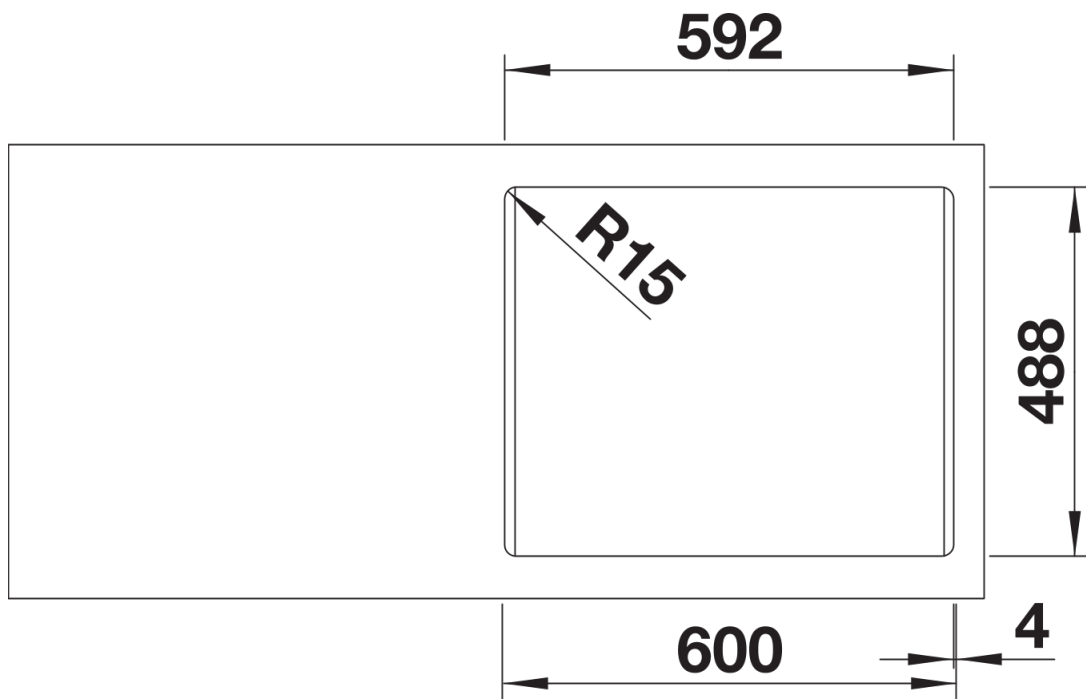

## Zakres dostawy

---

- armatura przelewowo-odpływowa
- korek z sitkiem 3 ½" InFino ze sterowaniem korkiem automatycznym (dźwignia)

## Szczegóły

---

Widok

Wycięcie

Widok z przodu

Widok z boku