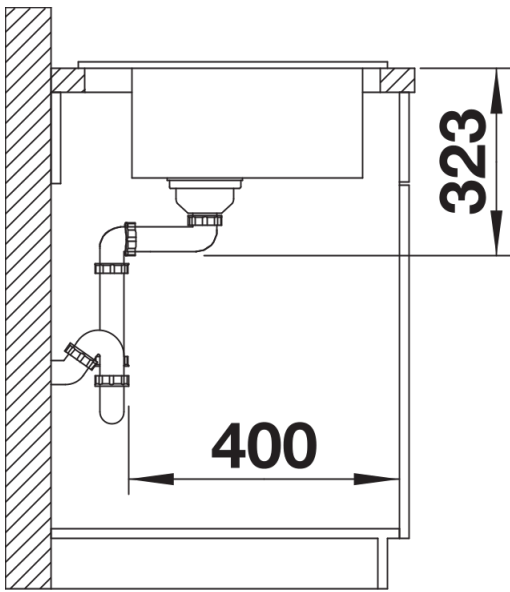

- Wybite otwory na baterię kuchenną i sterowanie korkiem automatycznym.

Montaż baterii kuchennej lub sterowania korkiem automatycznym w zlewozmywakach ceramicznych wymaga użycia elastycznej taśmy uszczelniającej, nr art. 120 055.

Zawiera: dwa wybite otwory, sterowanie korkiem automatycznym i powłokę PuraPlus.

Zakres dostawy

- armatura przelewowo-odpływowa
- korek z sitkiem 3 ½" InFino ze sterowaniem korkiem automatycznym (dźwignia)

Szczegóły

Widok

Wycięcie

Widok z przodu

Widok z boku