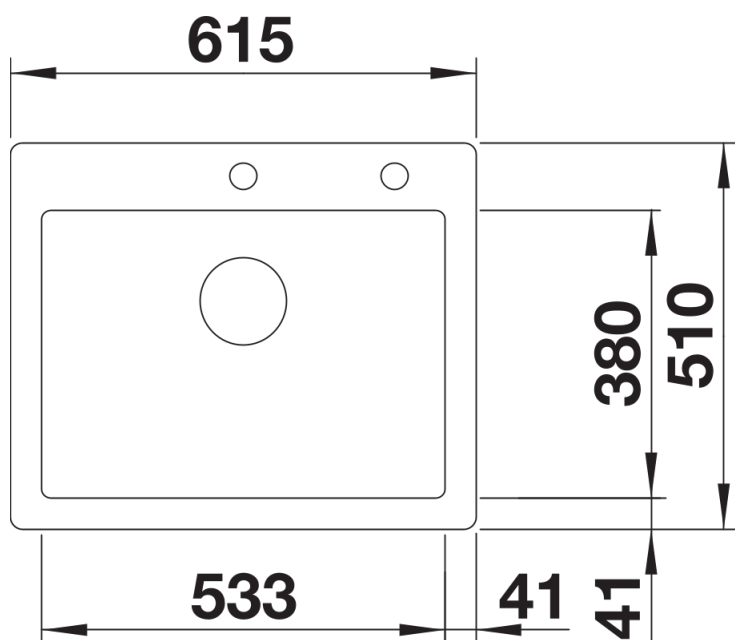

- Wybite otwory na baterię kuchenną i sterowanie korkiem automatycznym.

Montaż baterii kuchennej lub sterowania korkiem automatycznym w zlewozmywakach ceramicznych wymaga użycia elastycznej taśmy uszczelniającej, nr art. 120 055.

Szczegóły

Widok

Wycięcie

Widok z przodu

Widok z boku