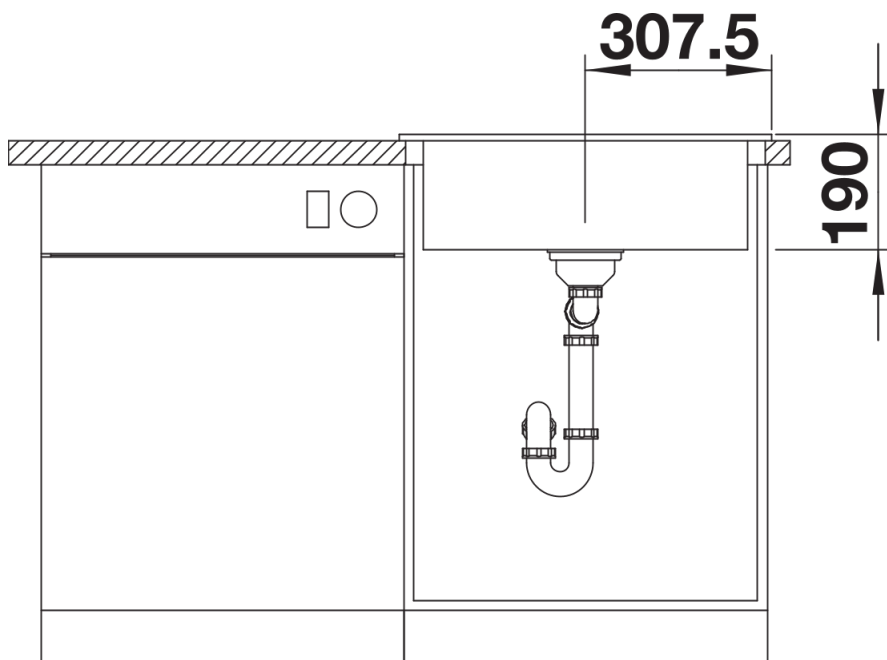

- Wybite otwory na baterię kuchenną i sterowanie korkiem automatycznym.

Montaż baterii kuchennej lub sterowania korkiem automatycznym w zlewozmywakach ceramicznych wymaga użycia elastycznej taśmy uszczelniającej, nr art. 120 055.

Zawiera: dwa wybite otwory, sterowanie korkiem automatycznym i powłokę PuraPlus.

Zakres dostawy

- armatura przelewowo-odpływowa
- korek z sitkiem 3 ½" InFino ze sterowaniem korkiem automatycznym (dźwignia)

Szczegóły

Widok

Wycięcie

Widok z przodu

Widok z boku