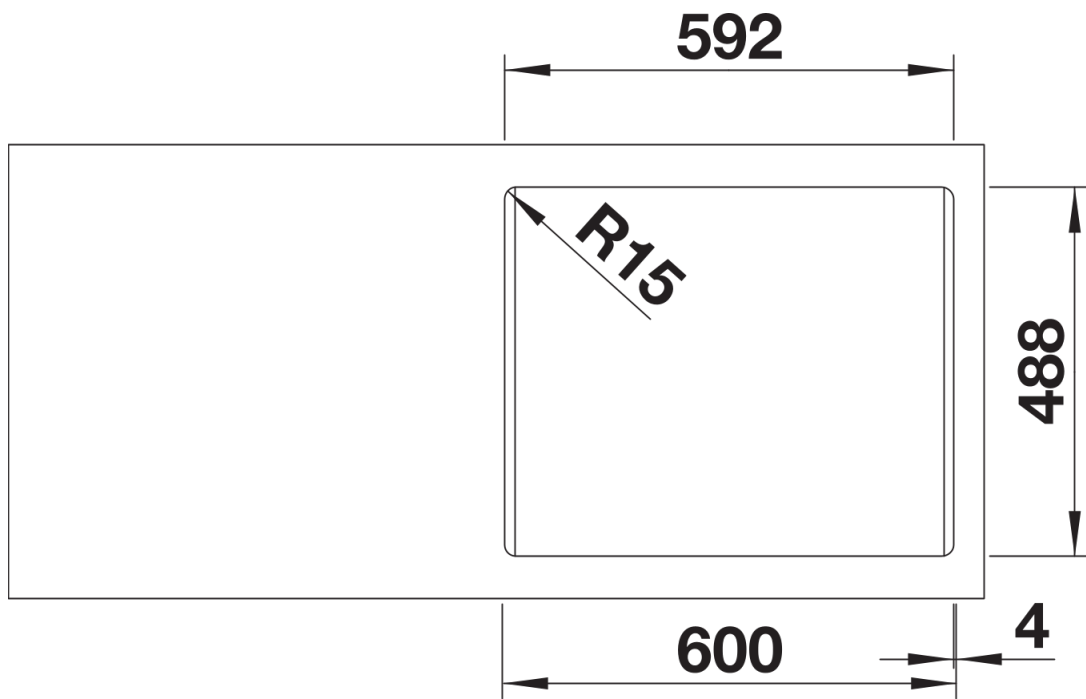

Zawiera: dwa wybite otwory, sterowanie korkiem automatycznym i powłokę PuraPlus.

Zakres dostawy

- armatura przelewowo-odpływowa
- korek z sitkiem 3 ½" InFino ze sterowaniem korkiem automatycznym (dźwignia)

Szczegóły

Widok

Wycięcie

Widok z przodu

Widok z boku