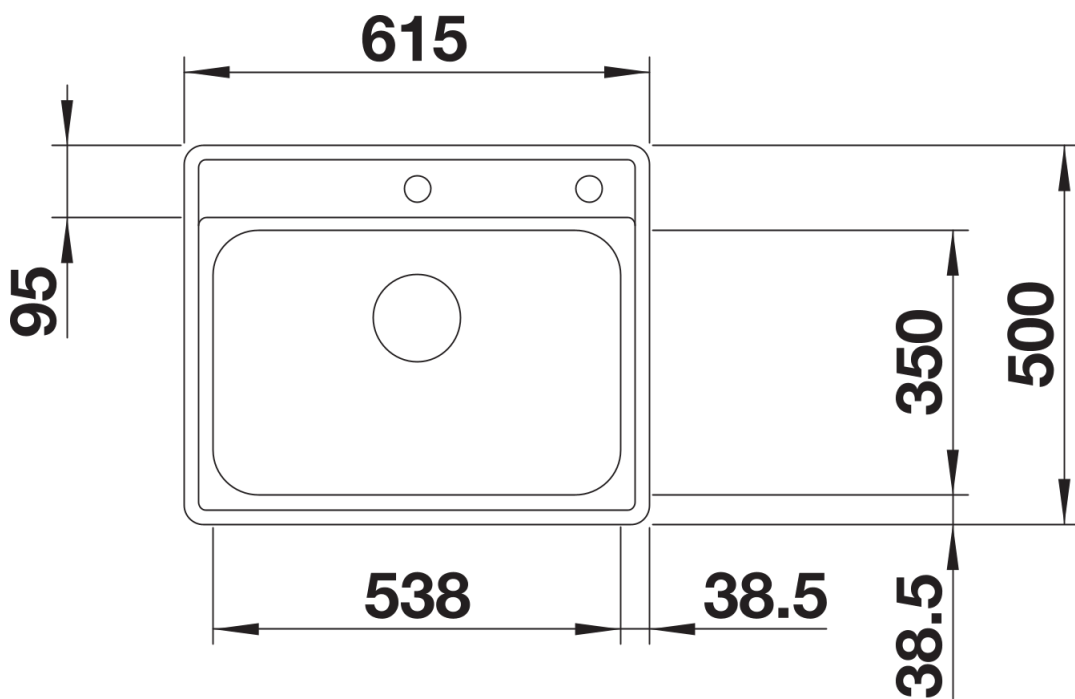

Arkusz danych produktu LEMIS 6-IF

Nr art. 525109

Zalety

- Nowoczesny, prosty kształt
- Przestronna, ergonomiczna komora
- Łatwo dostępna listwa na baterię z dużą ilością miejsca również na inne funkcjonalne elementy
- Elegancka płaska krawędź IF do montażu na równi z blatem lub wpuszczanego w blat
- Korek 3 ½" z sitkiem
- Korek automatyczny

Zakres dostawy

- armatura przelewowo-odpływowa
- korek automatyczny z sitkiem 3 ½" (pokrętko)

Szczegóły

Widok

Wycięcie

Widok z przodu

Widok z boku