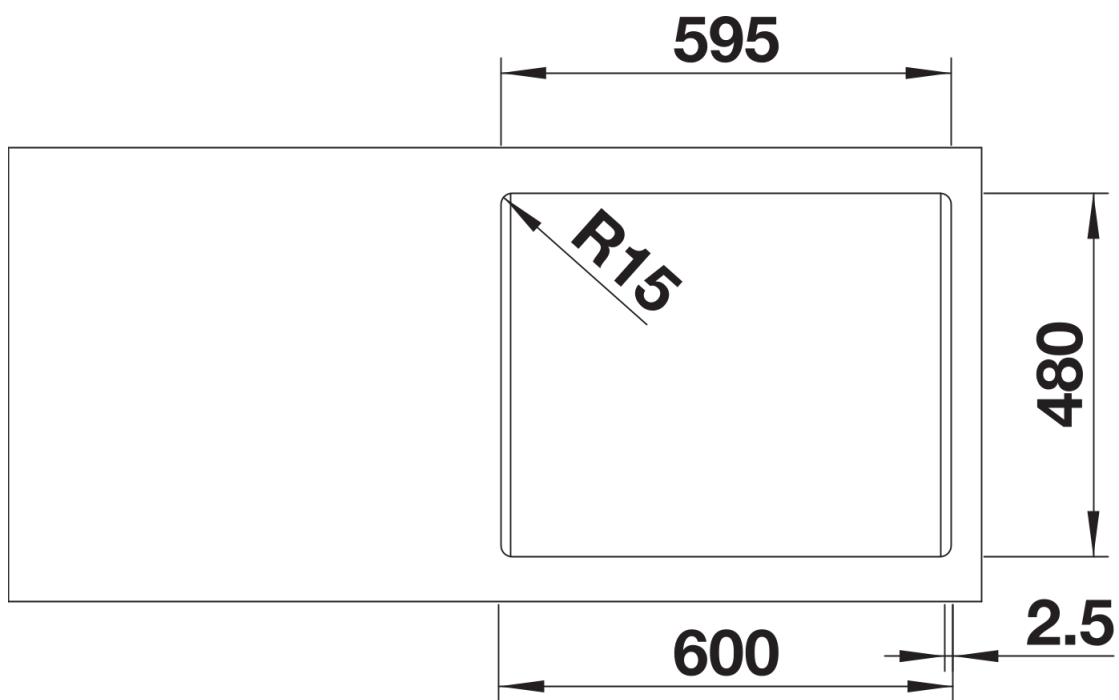

Arkusz danych produktu LEMIS 6-IF

Nr art. 525109

Zalety

- Nowoczesny, prosty kształt
- Przestronna, ergonomiczna komora
- Łatwo dostępna listwa na baterię z dużą ilością miejsca również na inne funkcjonalne elementy
- Elegancka płaska krawędź IF do montażu na równi z blatem lub wpuszczanego w blat
- Korek 3 ½" z sitkiem
- Korek automatyczny

Zakres dostawy

- armatura przelewowo-odpływowa
- korek automatyczny z sitkiem 3 ½" (pokrętko)

Szczegóły

Widok

Wycięcie

Widok z przodu

Widok z boku