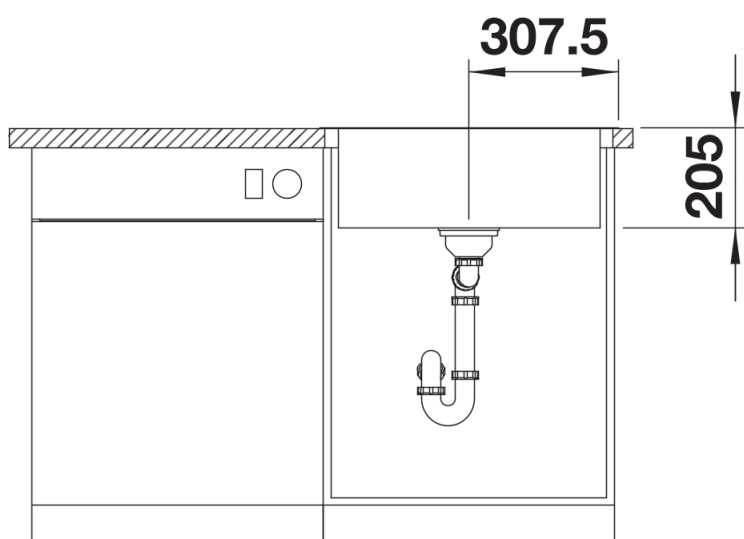

Arkusz danych produktu LEMIS 6-IF

Nr art. 525109

Zalety

- Nowoczesny, prosty kształt
- Przestronna, ergonomiczna komora
- Łatwo dostępna listwa na baterię z dużą ilością miejsca również na inne funkcjonalne elementy
- Elegancka płaska krawędź IF do montażu na równi z blatem lub wpuszczanego w blat
- Korek 3 ½" z sitkiem
- Korek automatyczny

Zakres dostawy

- armatura przelewowo-odpływowa
- korek automatyczny z sitkiem 3 ½" (pokrętko)

Szczegóły

Widok

Wycięcie

Widok z przodu

Widok z boku