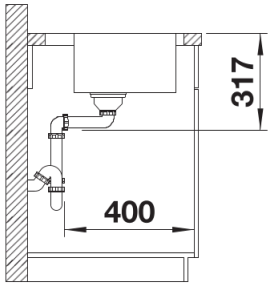

Zakres dostawy

- armatura przelewowo-odpływowa
- korek automatyczny z sitkiem 3 ½" (pokrętko)

Szczegóły

Widok

Wycięcie

Widok z przodu

Widok z boku