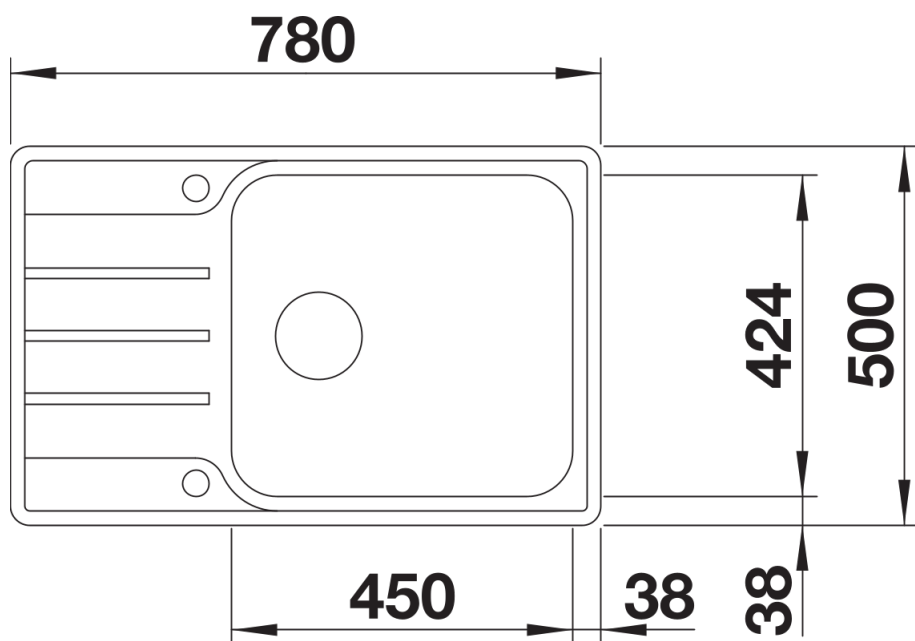

### Zalety

---

- Nowoczesny, prosty kształt
- Wyjątkowo duża komora o maksymalnej pojemności
- Kompaktowy ociekacz
- Elegancka płaska krawędź IF do montażu na równi z blatem lub wpuszczanego w blat
- Model odwracalny
- Korek 3 ½" z sitkiem
- Korek automatyczny

## Zakres dostawy

---

- armatura przelewowo-odpływowa
- korek 3 ½" z sitkiem
- korek automatyczny z pokrętłem ze stali szlachetnej

## Szczegóły

---

Widok

Wycięcie

Widok z przodu

Widok z boku