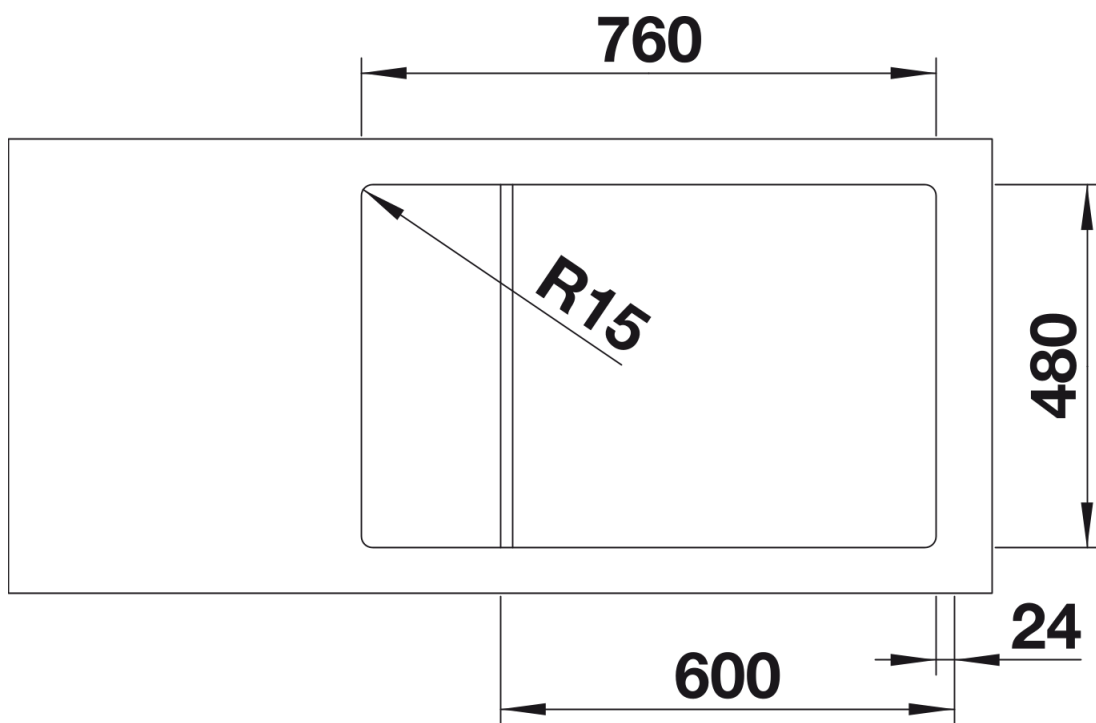

### Zalety

---

- Nowoczesny, prosty kształt
- Wyjątkowo duża komora o maksymalnej pojemności
- Kompaktowy ociekacz
- Elegancka płaska krawędź IF do montażu na równi z blatem lub wpuszczanego w blat
- Model odwracalny
- Korek 3 ½" z sitkiem
- Korek automatyczny

## Zakres dostawy

---

- armatura przelewowo-odpływowa
- korek 3 ½" z sitkiem
- korek automatyczny z pokrętłem ze stali szlachetnej

## Szczegóły

---

Widok

Wycięcie

Widok z przodu

Widok z boku