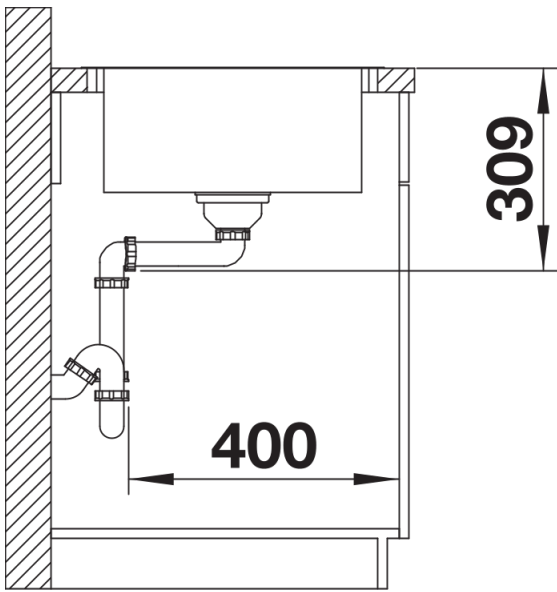

### Zalety

---

- Nowoczesny, prosty kształt
- Wyjątkowo duża komora o maksymalnej pojemności
- Kompaktowy ociekacz
- Elegancka płaska krawędź IF do montażu na równi z blatem lub wpuszczanego w blat
- Model odwracalny
- Korek 3 ½" z sitkiem
- Korek automatyczny

## Zakres dostawy

---

- armatura przelewowo-odpływowa
- korek 3 ½" z sitkiem
- korek automatyczny z pokrętłem ze stali szlachetnej

## Szczegóły

---

Widok

Wycięcie

Widok z przodu

Widok z boku