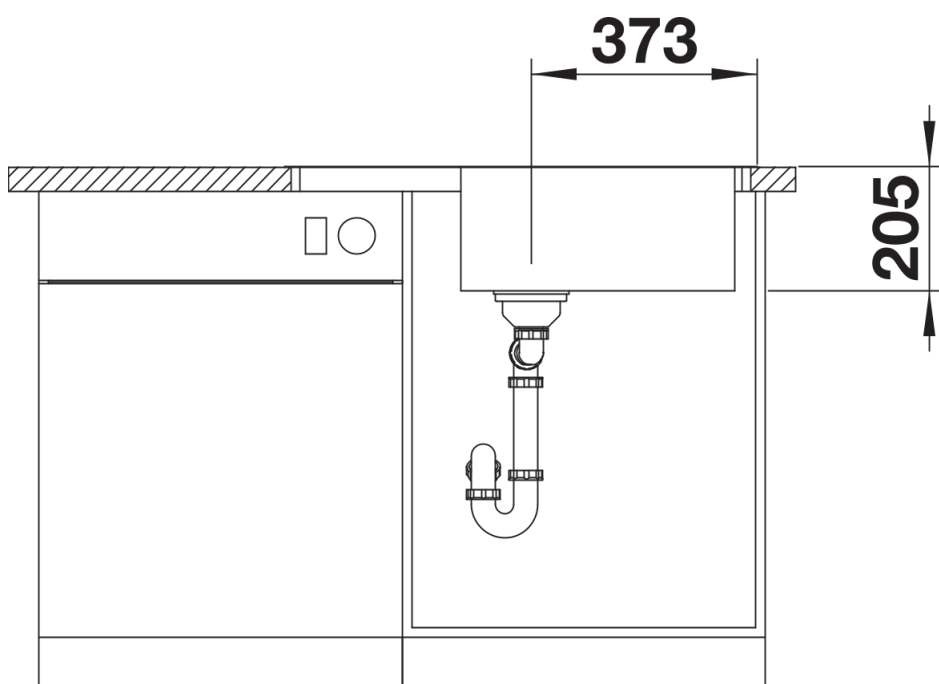

### Zalety

---

- Nowoczesny, prosty kształt
- Wyjątkowo duża komora o maksymalnej pojemności
- Kompaktowy ociekacz
- Elegancka płaska krawędź IF do montażu na równi z blatem lub wpuszczanego w blat
- Model odwracalny
- Korek 3 ½" z sitkiem
- Korek automatyczny

## Zakres dostawy

---

- armatura przelewowo-odpływowa
- korek 3 ½" z sitkiem
- korek automatyczny z pokrętłem ze stali szlachetnej

## Szczegóły

---

Widok

Wycięcie

Widok z przodu

Widok z boku