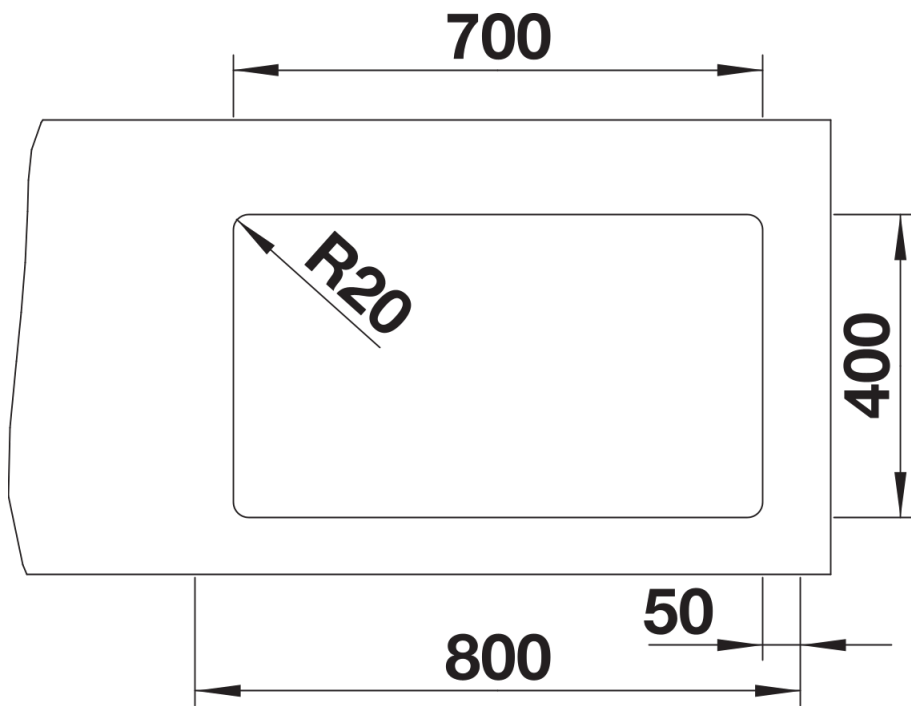

Kolory

Dostępne kolory

czarny
antracyt
szarość skały
wulkaniczny szary
biały
delikatny biały
tartufo
kawowy

SILGRANIT szarość skały

Wskazówki dotyczące planowania

- Promień wycięcia: 20 mm

Zakres dostawy

- 2 szyny ETAGON ze stali szlachetnej
- armatura przelewowo-odpływowa
- korek z sitkiem 3 ½" InFino
- zestaw montażowy

234164 - Zestaw szyn ETAGON

Szczegóły

Widok

Wycięcie

Widok z przodu

Widok z boku