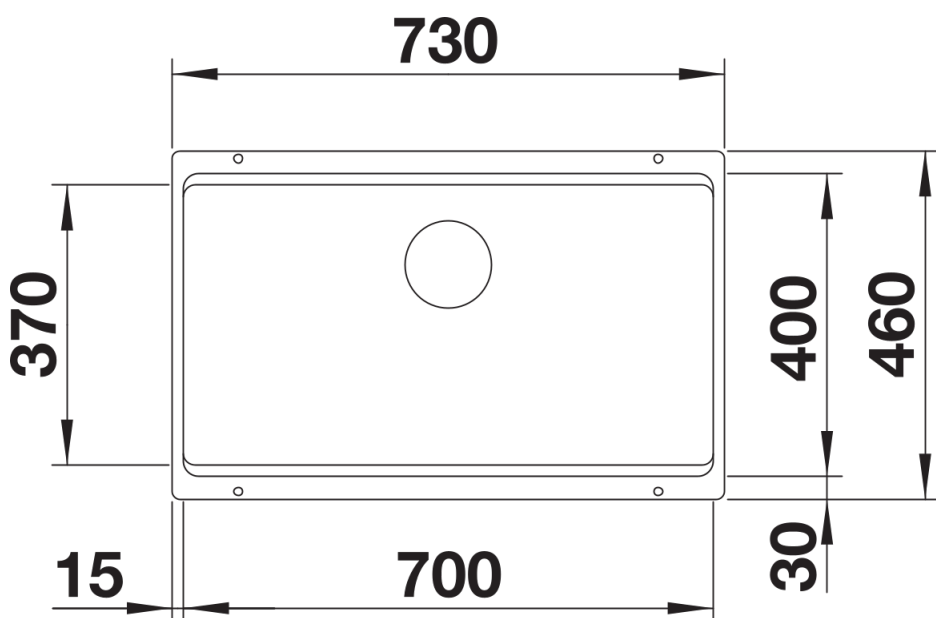

Kolory

Dostępne kolory

czarny
antracyt
szarość skały
wulkaniczny szary
biały
delikatny biały
tartufo
kawowy

SILGRANIT szarość skały

Wskazówki dotyczące planowania

- Promień wycięcia: 20 mm

Zakres dostawy

- 2 szyny ETAGON ze stali szlachetnej
- armatura przelewowo-odpływowa
- korek z sitkiem 3 ½" InFino
- zestaw montażowy

234164 - Zestaw szyn ETAGON

Szczegóły

Widok

Wycięcie

Widok z przodu

Widok z boku