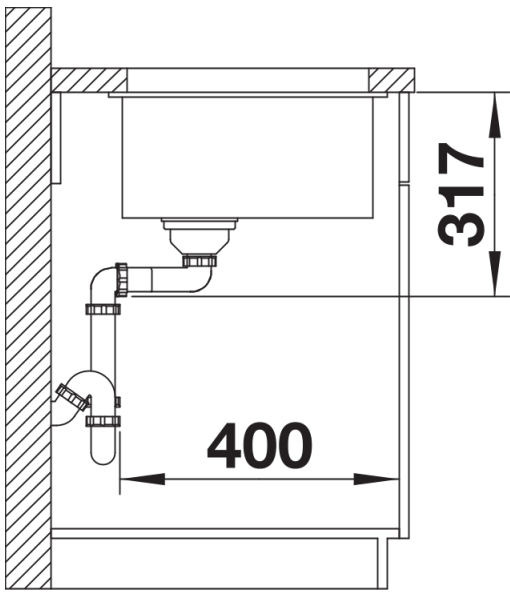

Kolory

Dostępne kolory

czarny
antracyt
szarość skały
wulkaniczny szary
biały
delikatny biały
tartufo
kawowy

SILGRANIT szarość skały

Wskazówki dotyczące planowania

- Promień wycięcia: 20 mm

Zakres dostawy

- 2 szyny ETAGON ze stali szlachetnej
- armatura przelewowo-odpływowa
- korek z sitkiem 3 ½" InFino
- zestaw montażowy

234164 - Zestaw szyn ETAGON

Szczegóły

Widok

Wycięcie

Widok z przodu

Widok z boku