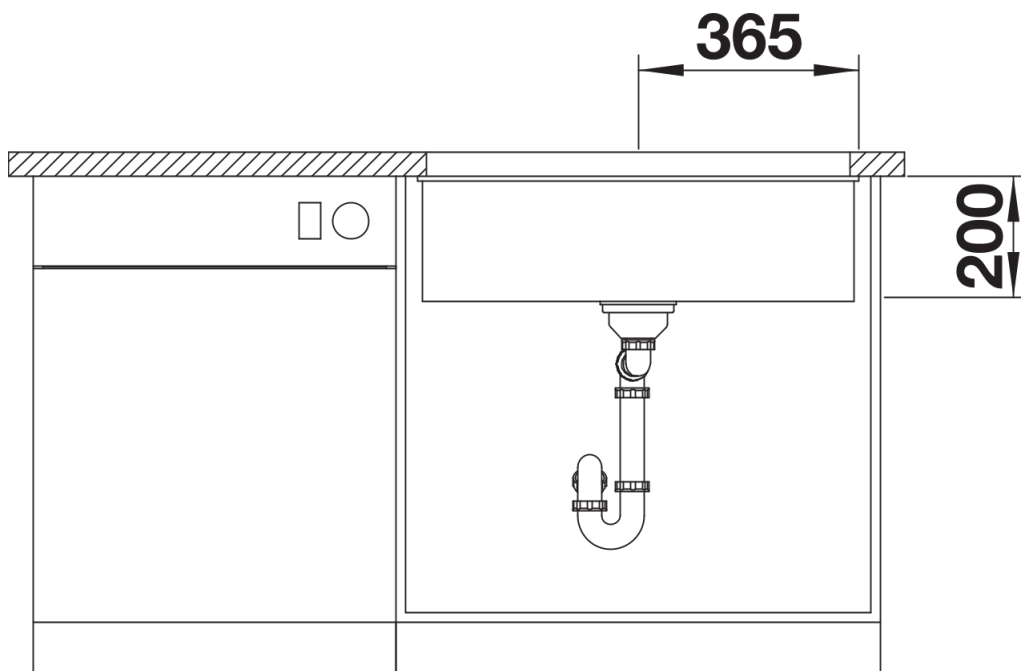

Kolory

Dostępne kolory

czarny
antracyt
szarość skały
wulkaniczny szary
biały
delikatny biały
tartufo
kawowy

SILGRANIT szarość skały

Wskazówki dotyczące planowania

- Promień wycięcia: 20 mm

Zakres dostawy

- 2 szyny ETAGON ze stali szlachetnej
- armatura przelewowo-odpływowa
- korek z sitkiem 3 ½" InFino
- zestaw montażowy

234164 - Zestaw szyn ETAGON

Szczegóły

Widok

Wycięcie

Widok z przodu

Widok z boku