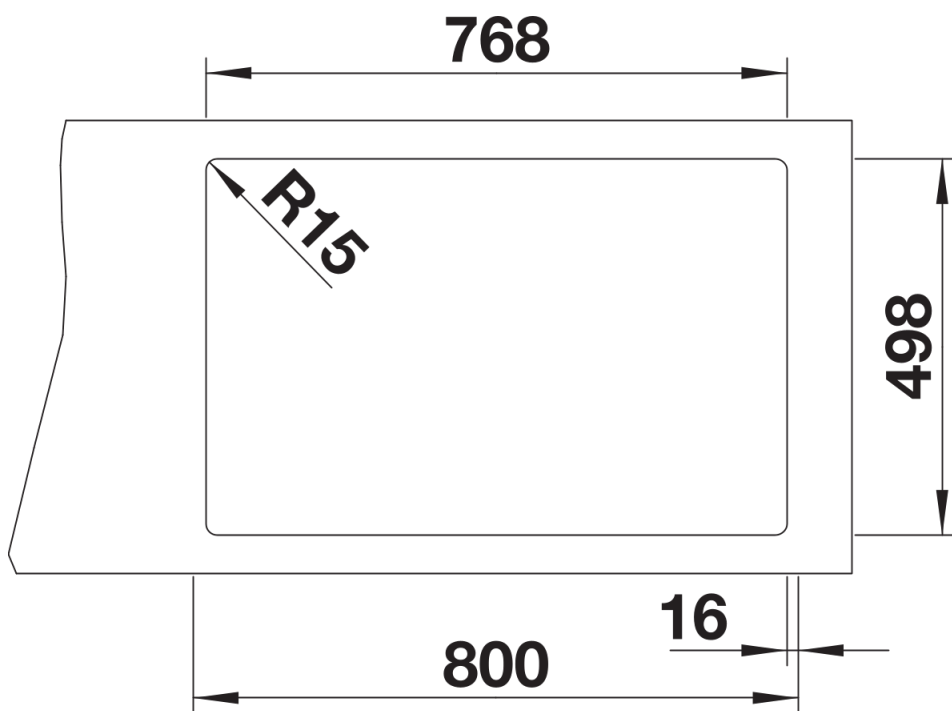

## Zakres dostawy

---

- 2 szyny ETAGON ze stali szlachetnej
- armatura przelewowo-odpływowa
- korek z sitkiem 3 ½" InFino

234164 - Zestaw szyn ETAGON

## Szczegóły

---

Widok

Wycięcie

Widok z przodu

Widok z boku