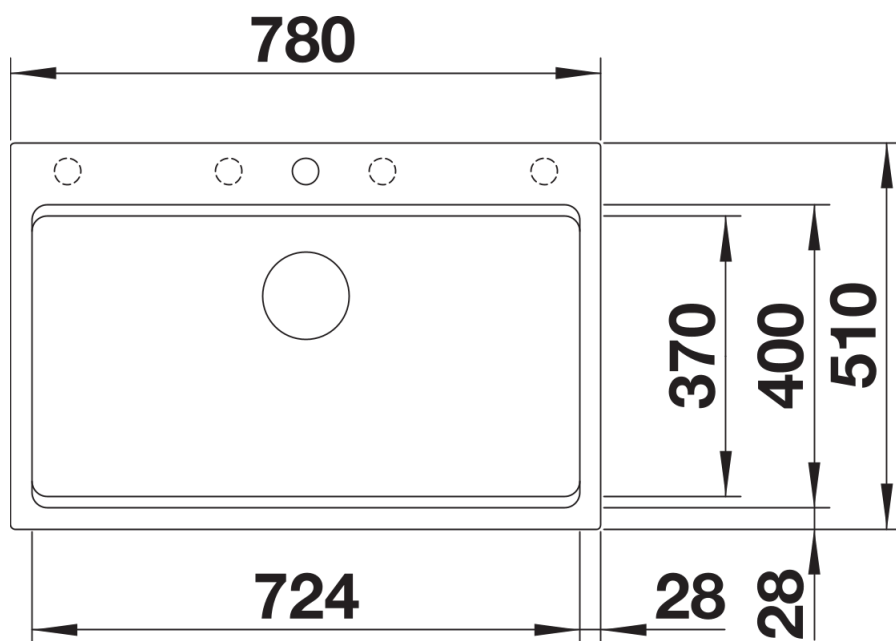

## Zakres dostawy

---

- 2 szyny ETAGON ze stali szlachetnej
- armatura przelewowo-odpływowa
- korek z sitkiem 3 ½" InFino

234164 - Zestaw szyn ETAGON

## Szczegóły

---

Widok

Wycięcie

Widok z przodu

Widok z boku