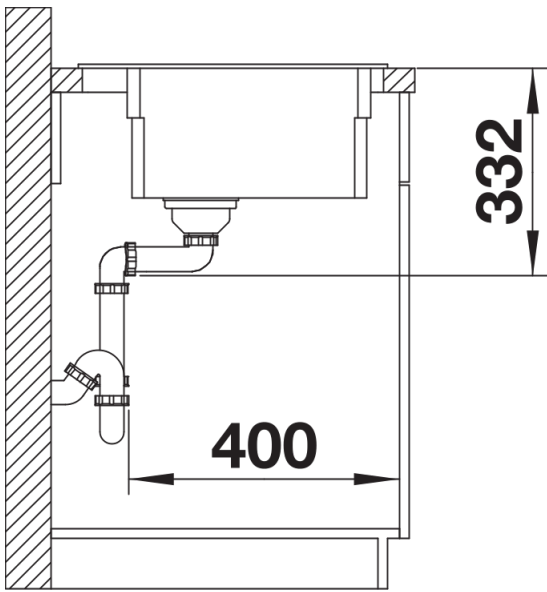

## Zakres dostawy

---

- 2 szyny ETAGON ze stali szlachetnej
- armatura przelewowo-odpływowa
- korek z sitkiem 3 ½" InFino

234164 - Zestaw szyn ETAGON

## Szczegóły

---

Widok

Wycięcie

Widok z przodu

Widok z boku