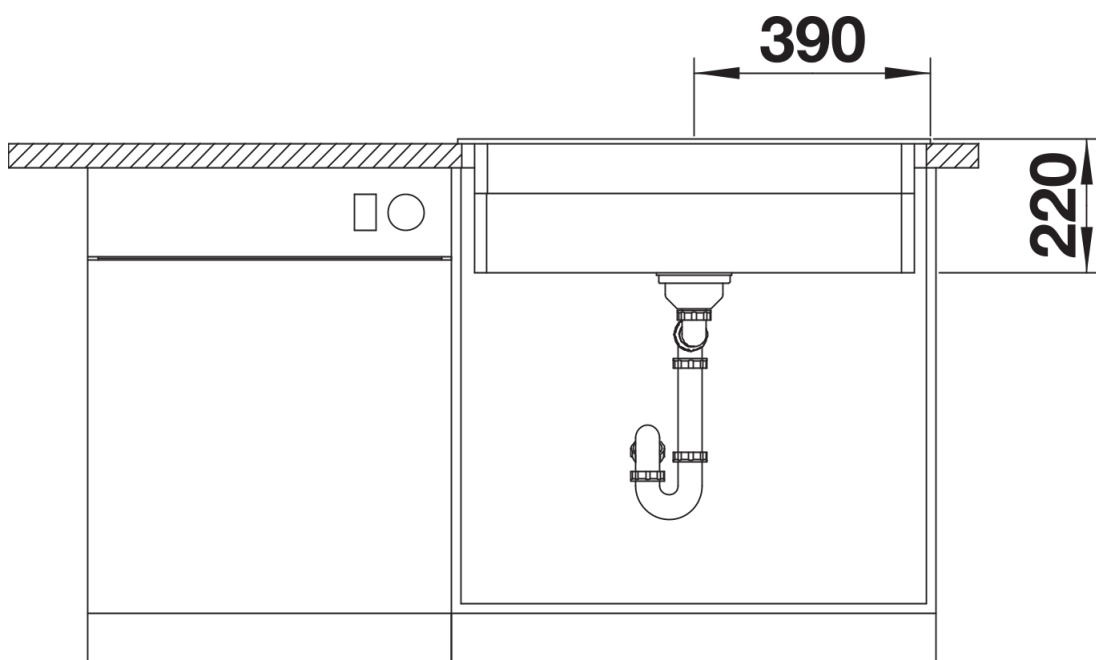

## Zakres dostawy

---

- 2 szyny ETAGON ze stali szlachetnej
- armatura przelewowo-odpływowa
- korek z sitkiem 3 ½" InFino

234164 - Zestaw szyn ETAGON

## Szczegóły

---

Widok

Wycięcie

Widok z przodu

Widok z boku