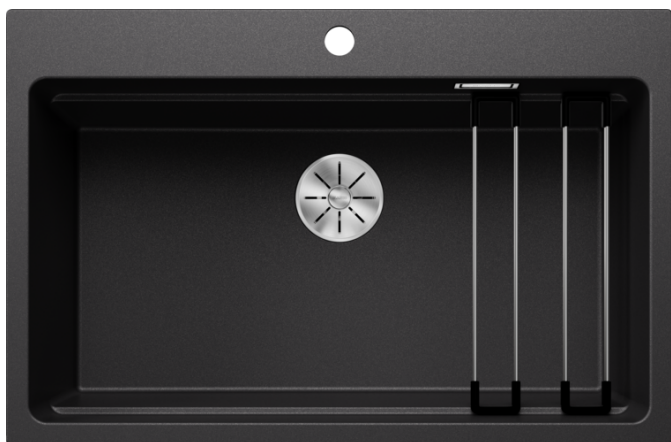

Arkusz danych produktu ETAGON 8

Nr art. 525187

Zalety

- Obszerna komora piętrowa dodatkowo zwiększa funkcjonalność
- Dodatkowy poziom oznacza jeszcze bardziej praktyczne stosowanie
- Inteligentny system z wszechstronnymi szynami ETAGON
- Wysokiej jakości funkcjonalne wyposażenie: ukryty przelew C-overflow i system odpływowy InFino, eleganckie i łatwe w utrzymaniu czystości

Kolory

Dostępne kolory
czarny
antracyt
szarość skały
wulkaniczny szary
biały
delikatny biały
tartufo
kawowy

SILGRANIT antracyt

Zakres dostawy

- 2 szyny ETAGON ze stali szlachetnej
- armatura przelewowo-odpływowa
- korek z sitkiem 3 ½" InFino