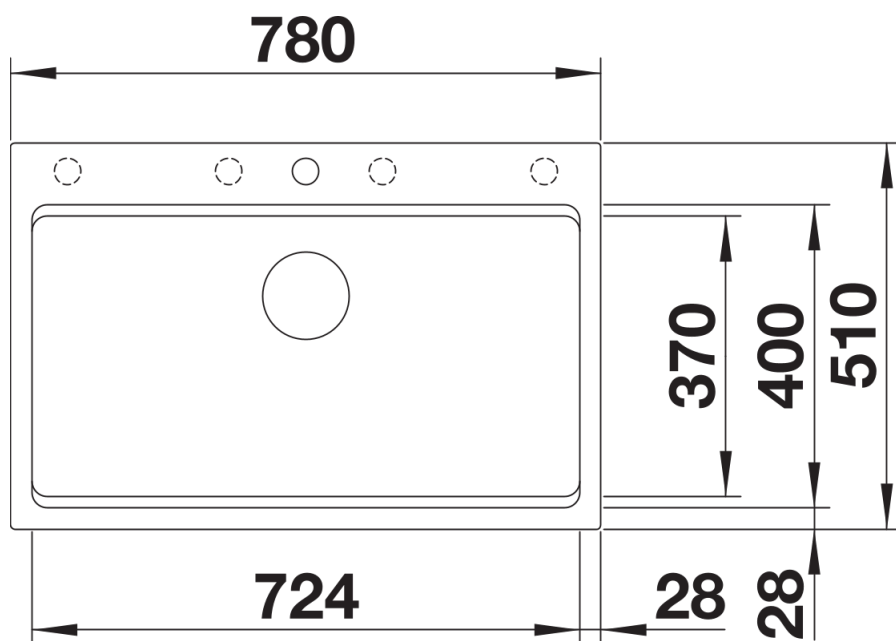

Arkusz danych produktu ETAGON 8

Nr art. 525187

Zalety

- Obszerna komora piętrowa dodatkowo zwiększa funkcjonalność
- Dodatkowy poziom oznacza jeszcze bardziej praktyczne stosowanie
- Inteligentny system z wszechstronnymi szynami ETAGON
- Wysokiej jakości funkcjonalne wyposażenie: ukryty przelew C-overflow i system odpływowy InFino, eleganckie i łatwe w utrzymaniu czystości

Kolory

Dostępne kolory
czarny
antracyt
szarość skały
wulkaniczny szary
biały
delikatny biały
tartufo
kawowy

SILGRANIT antracyt

Zakres dostawy

- 2 szyny ETAGON ze stali szlachetnej
- armatura przelewowo-odpływowa
- korek z sitkiem 3 ½" InFino

234164 - Zestaw szyn ETAGON

Szczegóły

Widok

Wycięcie

Widok z przodu

Widok z boku