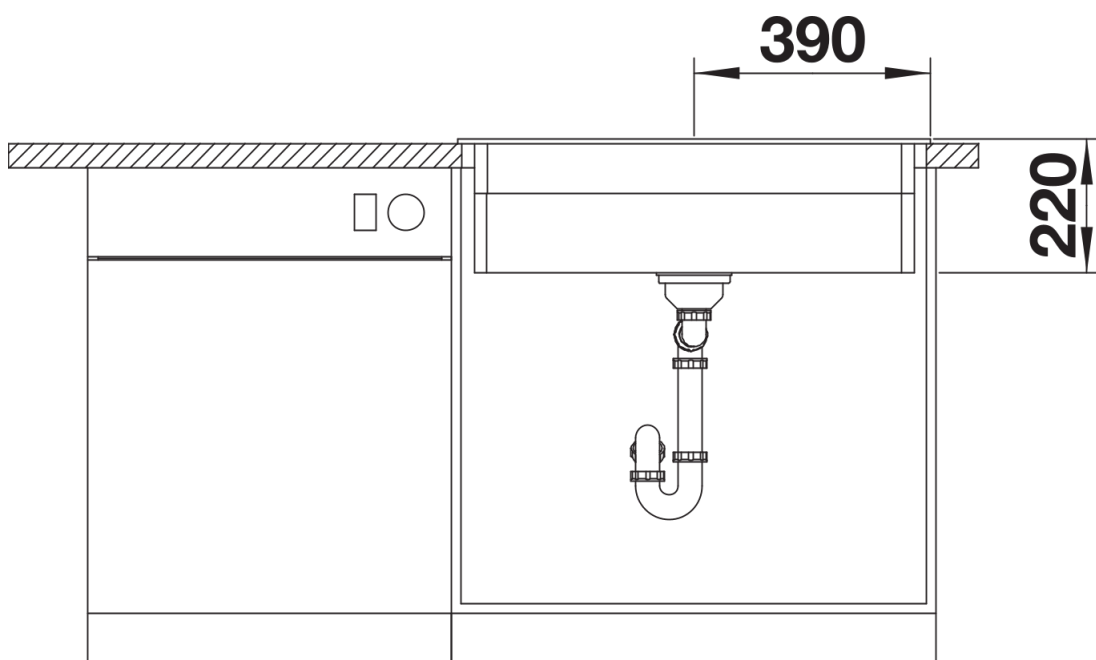

Arkusz danych produktu ETAGON 8

Nr art. 525187

Zalety

- Obszerna komora piętrowa dodatkowo zwiększa funkcjonalność
- Dodatkowy poziom oznacza jeszcze bardziej praktyczne stosowanie
- Inteligentny system z wszechstronnymi szynami ETAGON
- Wysokiej jakości funkcjonalne wyposażenie: ukryty przelew C-overflow i system odpływowy InFino, eleganckie i łatwe w utrzymaniu czystości

Kolory

Dostępne kolory
czarny
antracyt
szarość skały
wulkaniczny szary
biały
delikatny biały
tartufo
kawowy

SILGRANIT antracyt

Zakres dostawy

- 2 szyny ETAGON ze stali szlachetnej
- armatura przelewowo-odpływowa
- korek z sitkiem 3 ½" InFino

234164 - Zestaw szyn ETAGON

Szczegóły

Widok

Wycięcie

Widok z przodu

Widok z boku