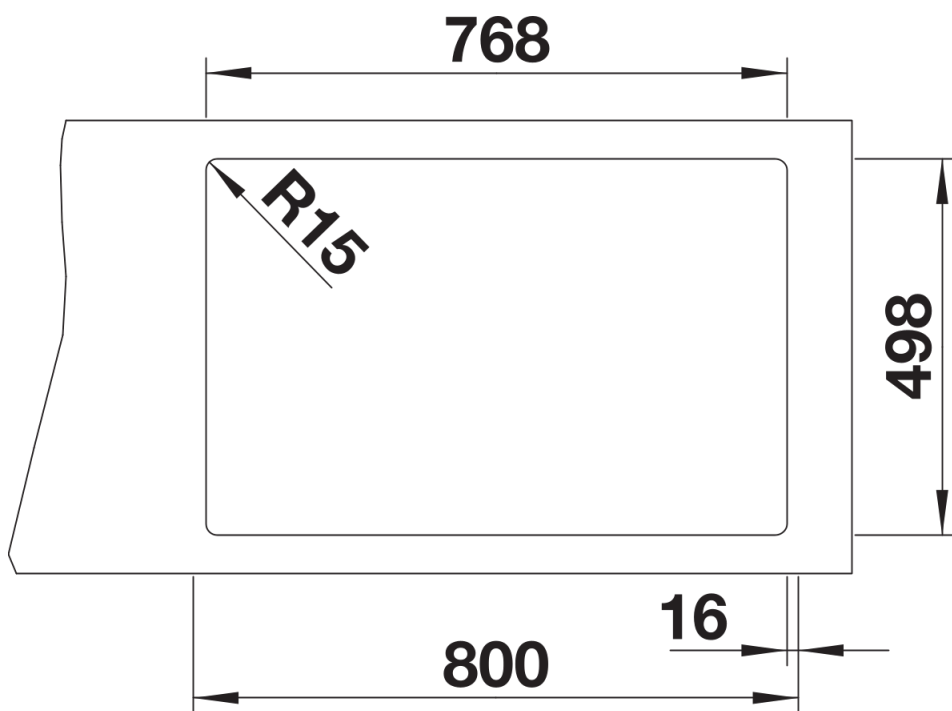

Arkusz danych produktu ETAGON 8

Nr art. 525187

Zalety

- Obszerna komora piętrowa dodatkowo zwiększa funkcjonalność
- Dodatkowy poziom oznacza jeszcze bardziej praktyczne stosowanie
- Inteligentny system z wszechstronnymi szynami ETAGON
- Wysokiej jakości funkcjonalne wyposażenie: ukryty przelew C-overflow i system odpływowy InFino, eleganckie i łatwe w utrzymaniu czystości

Kolory

Dostępne kolory
czarny
antracyt
szarość skały
wulkaniczny szary
biały
delikatny biały
tartufo
kawowy

SILGRANIT antracyt

Zakres dostawy

- 2 szyny ETAGON ze stali szlachetnej
- armatura przelewowo-odpływowa
- korek z sitkiem 3 ½" InFino

234164 - Zestaw szyn ETAGON

Szczegóły

Widok

Wycięcie

Widok z przodu

Widok z boku