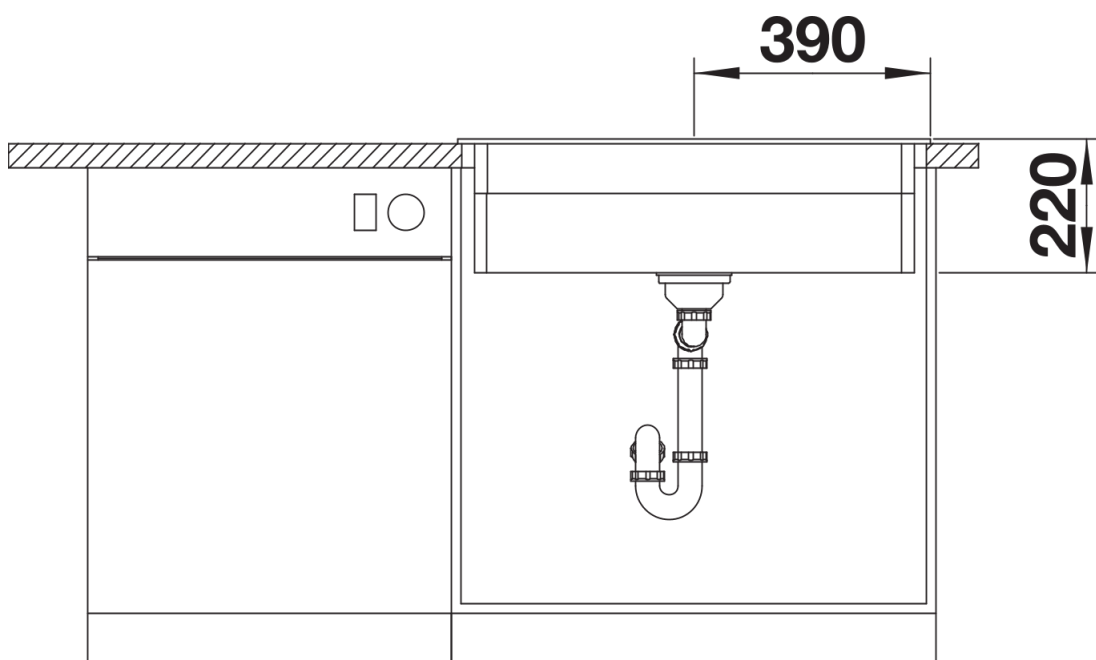

Arkusz danych produktu ETAGON 8

Nr art. 525181

Zalety

- Obszerna piętrowa komora dodatkowo zwiększa funkcjonalność
- Dodatkowy poziom oznacza jeszcze bardziej praktyczne stosowanie
- Inteligentny system z wielofunkcyjnymi szynami ETAGON
- Wysokiej jakości funkcjonalne wyposażenie: ukryty przelew C-overflow i system odpływowy InFino, eleganckie i łatwe w utrzymaniu czystości
-

Kolory

Dostępne kolory
czarny
antracyt
szarość skały
wulkaniczny szary
biały
delikatny biały
tartufo
kawowy

SILGRANIT biały

Zakres dostawy

- 2 szyny ETAGON ze stali szlachetnej
- armatura przelewowo-odpływowa
- korek z sitkiem 3 ½" InFino ze sterowaniem korkiem automatycznym (z dźwignią)

234164 - Zestaw szyn ETAGON

Szczegóły

Widok

Wycięcie

Widok z przodu

Widok z boku