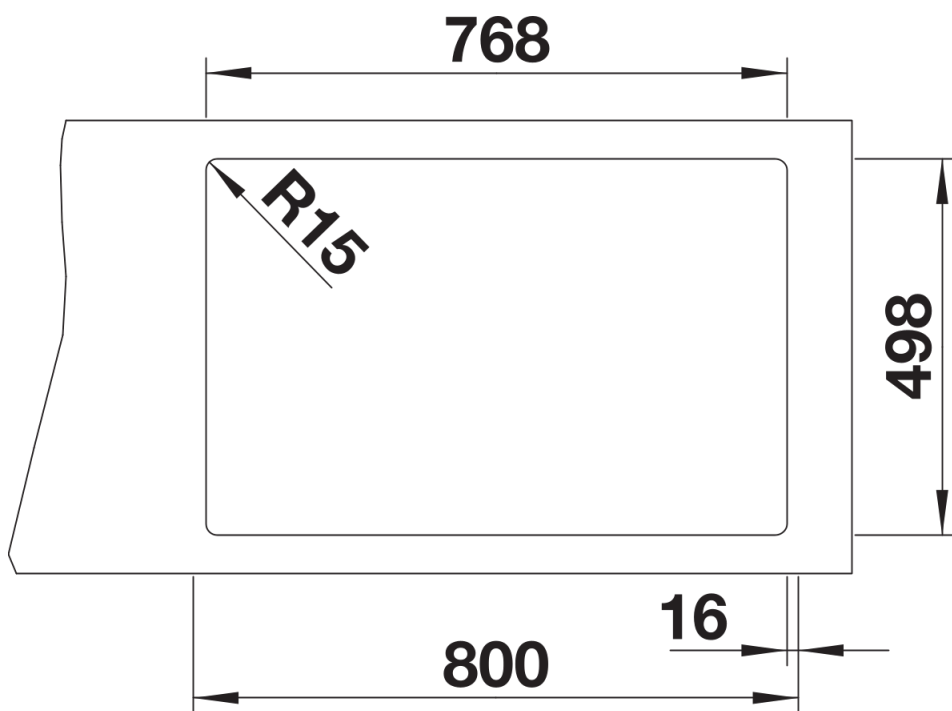

Arkusz danych produktu ETAGON 8

Nr art. 525181

Zalety

- Obszerna piętrowa komora dodatkowo zwiększa funkcjonalność
- Dodatkowy poziom oznacza jeszcze bardziej praktyczne stosowanie
- Inteligentny system z wielofunkcyjnymi szynami ETAGON
- Wysokiej jakości funkcjonalne wyposażenie: ukryty przelew C-overflow i system odpływowy InFino, eleganckie i łatwe w utrzymaniu czystości
-

Kolory

Dostępne kolory
czarny
antracyt
szarość skały
wulkaniczny szary
biały
delikatny biały
tartufo
kawowy

SILGRANIT biały

Zakres dostawy

- 2 szyny ETAGON ze stali szlachetnej
- armatura przelewowo-odpływowa
- korek z sitkiem 3 ½" InFino ze sterowaniem korkiem automatycznym (z dźwignią)

234164 - Zestaw szyn ETAGON

Szczegóły

Widok

Wycięcie

Widok z przodu

Widok z boku