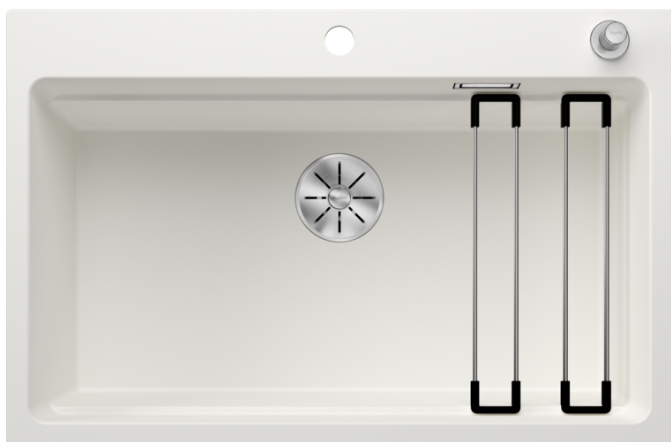

Arkusz danych produktu ETAGON 8

Nr art. 525181

Zalety

- Obszerna piętrowa komora dodatkowo zwiększa funkcjonalność
- Dodatkowy poziom oznacza jeszcze bardziej praktyczne stosowanie
- Inteligentny system z wielofunkcyjnymi szynami ETAGON
- Wysokiej jakości funkcjonalne wyposażenie: ukryty przelew C-overflow i system odpływowy InFino, eleganckie i łatwe w utrzymaniu czystości
-

Kolory

Dostępne kolory
czarny
antracyt
szarość skały
wulkaniczny szary
biały
delikatny biały
tartufo
kawowy

SILGRANIT biały

Zakres dostawy

- 2 szyny ETAGON ze stali szlachetnej
- armatura przelewowo-odpływowa
- korek z sitkiem 3 ½" InFino ze sterowaniem korkiem automatycznym (z dźwignią)

234164 - Zestaw szyn ETAGON

Szczegóły

Widok

Wycięcie

Widok z przodu

Widok z boku