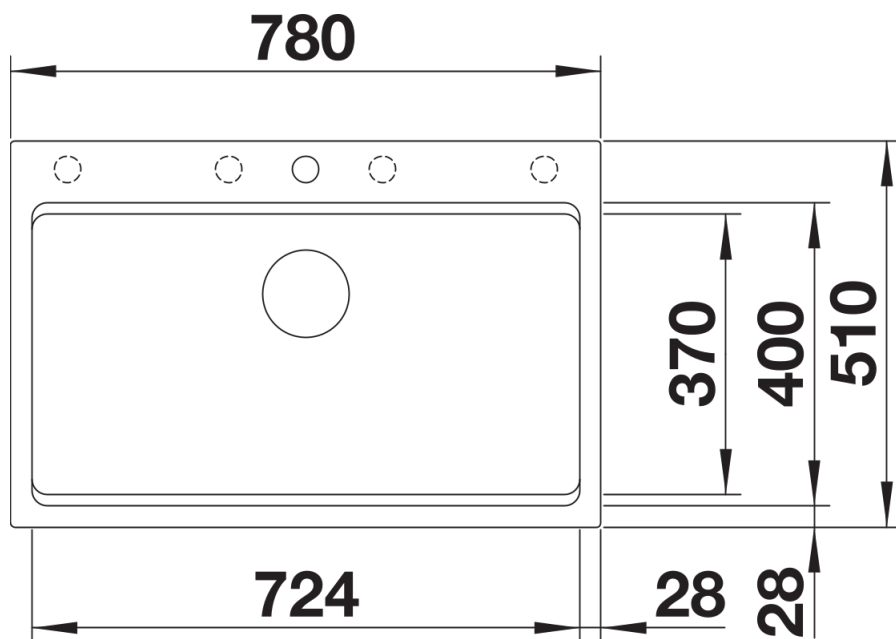

Arkusz danych produktu ETAGON 8

Nr art. 525181

Zalety

- Obszerna piętrowa komora dodatkowo zwiększa funkcjonalność
- Dodatkowy poziom oznacza jeszcze bardziej praktyczne stosowanie
- Inteligentny system z wielofunkcyjnymi szynami ETAGON
- Wysokiej jakości funkcjonalne wyposażenie: ukryty przelew C-overflow i system odpływowy InFino, eleganckie i łatwe w utrzymaniu czystości
-

Kolory

Dostępne kolory
czarny
antracyt
szarość skały
wulkaniczny szary
biały
delikatny biały
tartufo
kawowy

SILGRANIT biały

Zakres dostawy

- 2 szyny ETAGON ze stali szlachetnej
- armatura przelewowo-odpływowa
- korek z sitkiem 3 ½" InFino ze sterowaniem korkiem automatycznym (z dźwignią)

234164 - Zestaw szyn ETAGON

Szczegóły

Widok

Wycięcie

Widok z przodu

Widok z boku