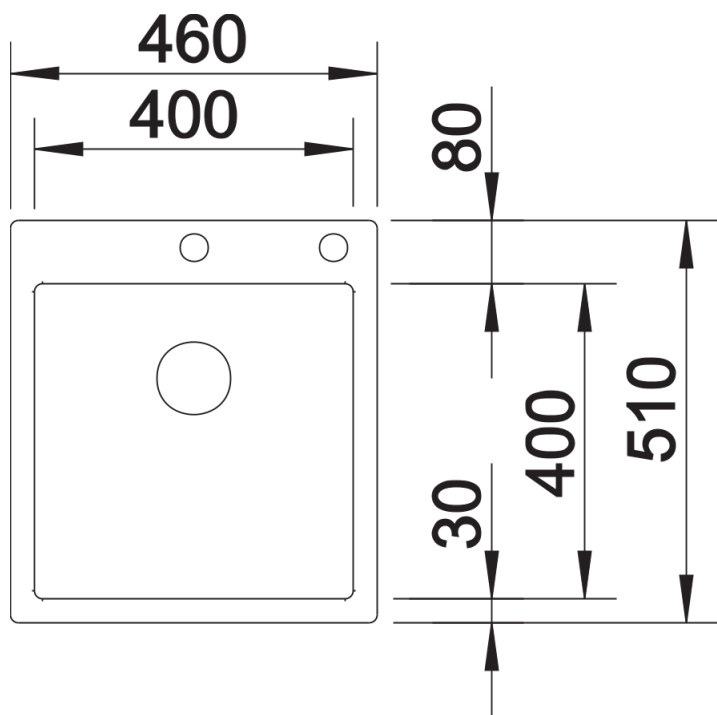

Arkusz danych produktu CLARON 400-IF/A Durinox

Nr art. 523392

Zalety

- Purystyczny, elegancki design dzięki minimalnemu promieniowi zaokrąglenia komory wynoszącemu zaledwie 10 mm
- Jedwabisto-matowy wygląd o jednorodnej i zwartej strukturze powierzchni przyjemnej w dotyku
- Eleganckie wykończenie powierzchni: większa odporność na zarysowania
- Z zakrytym przelewem C-overflow i powierzchnią Durinox
- System odpływowy InFino z intuicyjnym sterowaniem korkiem automatycznym PushControl
- Wyjątkowa stabilność listwy na baterię dzięki dopracowanej technologii stabilizacji

Zakres dostawy

- armatura przelewowo-odpływowa
- korek z sitkiem 3 ½" InFino ze sterowaniem korkiem automatycznym (PushControl)
- zestaw montażowy

Szczegóły

Widok

Wycięcie