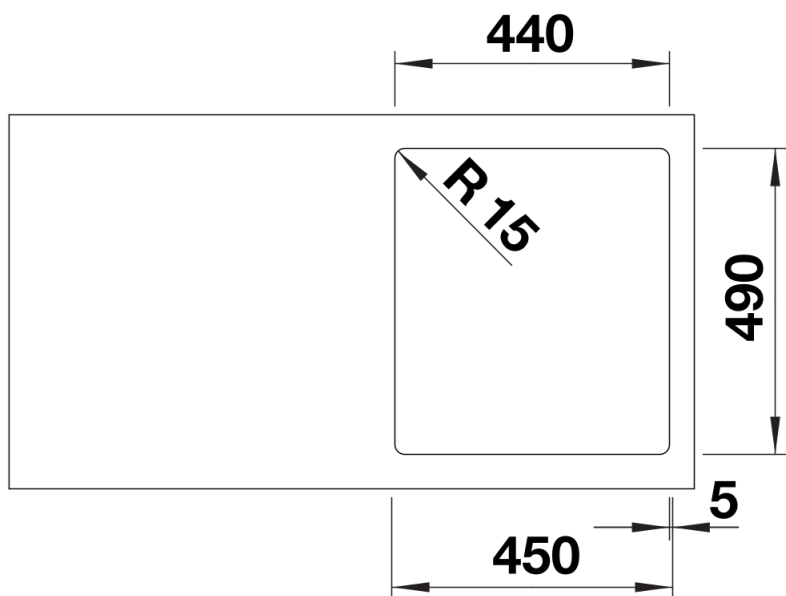

Arkusz danych produktu CLARON 400-IF/A Durinox

Nr art. 523392

Zalety

- Purystyczny, elegancki design dzięki minimalnemu promieniowi zaokrąglenia komory wynoszącemu zaledwie 10 mm
- Jedwabisto-matowy wygląd o jednorodnej i zwartej strukturze powierzchni przyjemnej w dotyku
- Eleganckie wykończenie powierzchni: większa odporność na zarysowania
- Z zakrytym przelewem C-overflow i powierzchnią Durinox
- System odpływowy InFino z intuicyjnym sterowaniem korkiem automatycznym PushControl
- Wyjątkowa stabilność listwy na baterię dzięki dopracowanej technologii stabilizacji

Zakres dostawy

- armatura przelewowo-odpływowa
- korek z sitkiem 3 ½" InFino ze sterowaniem korkiem automatycznym (PushControl)
- zestaw montażowy

Szczegóły

Widok

Wycięcie