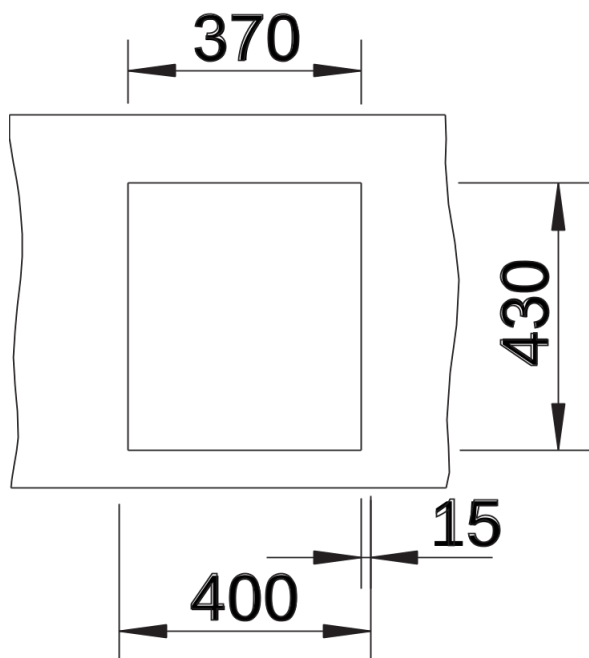

Arkusz danych produktu CLARON 340-IF Durinox

Nr art. 523388

Zalety

- Purystyczny, elegancki design dzięki minimalnemu promieniowi zaokrąglenia komory wynoszącemu zaledwie 10 mm
- Jedwabisto-matowy wygląd o jednorodnej i zwartej strukturze powierzchni przyjemnej w dotyku
- Eleganckie wykończenie powierzchni: większa odporność na zarysowania
- Z zakrytym przelewem C-overflow i powierzchnią Durinox
- System odpływowy InFino, elegancki i łatwy w utrzymaniu czystości
- Przestronna komora dzięki dużej głębokości i wyraźnie małemu promieniowi zaokrąglenia narożników

Zakres dostawy

- armatura przelewowo-odpływowa
- korek z sitkiem 3 ½" InFino
- zestaw montażowy

Szczegóły

Widok

Wycięcie