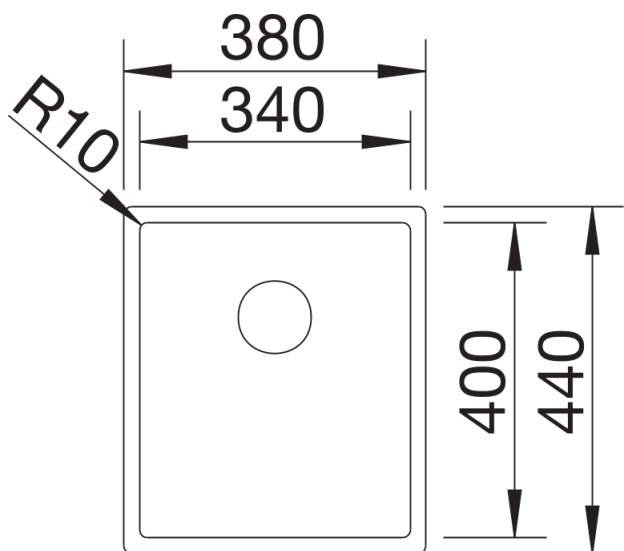

Arkusz danych produktu CLARON 340-IF Durinox

Nr art. 523388

Zalety

- Purystyczny, elegancki design dzięki minimalnemu promieniowi zaokrąglenia komory wynoszącemu zaledwie 10 mm
- Jedwabisto-matowy wygląd o jednorodnej i zwartej strukturze powierzchni przyjemnej w dotyku
- Eleganckie wykończenie powierzchni: większa odporność na zarysowania
- Z zakrytym przelewem C-overflow i powierzchnią Durinox
- System odpływowy InFino, elegancki i łatwy w utrzymaniu czystości
- Przestronna komora dzięki dużej głębokości i wyraźnie małemu promieniowi zaokrąglenia narożników

Zakres dostawy

- armatura przelewowo-odpływowa
- korek z sitkiem 3 ½" InFino
- zestaw montażowy

Szczegóły

Widok

Wycięcie