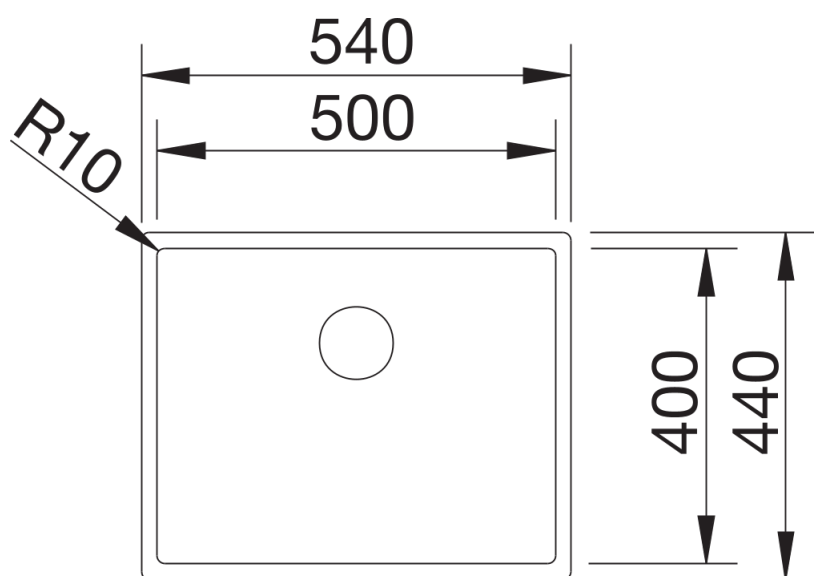

Arkusz danych produktu CLARON 500-U Durinox

Nr art. 523386

Zalety

- Purystyczny, elegancki design dzięki minimalnemu promieniowi zaokrąglenia komory wynoszącemu zaledwie 10 mm
- Jedwabisto-matowy wygląd o jednorodnej i zwartej strukturze powierzchni przyjemnej w dotyku
- Eleganckie wykończenie powierzchni: większa odporność na zarysowania
- Z zakrytym przelewem C-overflow i powierzchnią Durinox
- System odpływowy InFino, elegancki i łatwy w utrzymaniu czystości
- Optymalne wykorzystanie pojemności komory dzięki dużej głębokości i wyraźnie małemu promieniowi zaokrąglenia

Zakres dostawy

- armatura przelewowo-odpływowa
- korek z sitkiem 3 ½" InFino
- zestaw montażowy

Szczegóły

Widok

Wycięcie