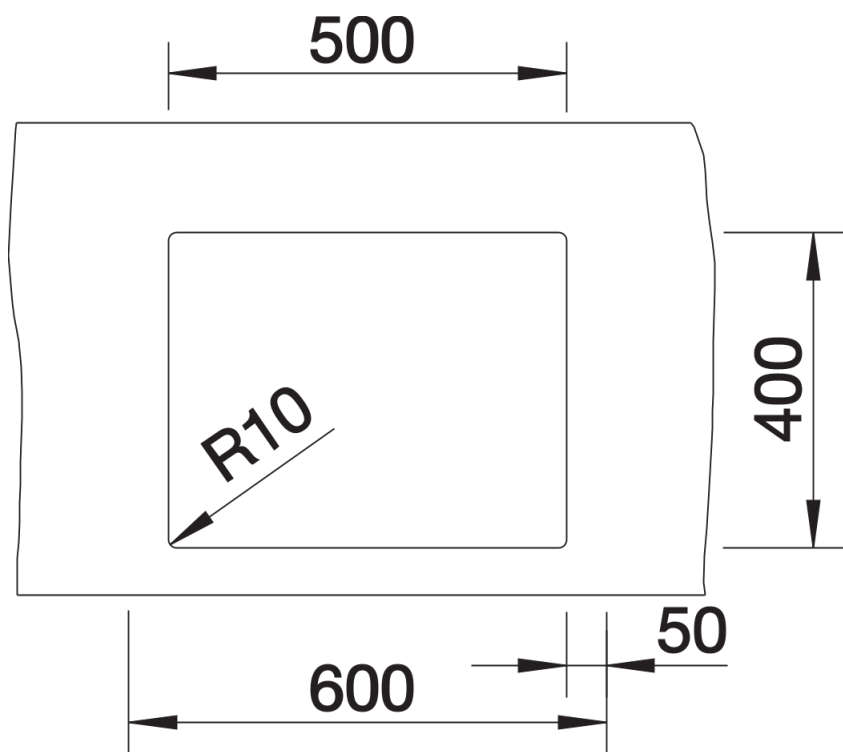

Arkusz danych produktu CLARON 500-U Durinox

Nr art. 523386

Zalety

- Purystyczny, elegancki design dzięki minimalnemu promieniowi zaokrąglenia komory wynoszącemu zaledwie 10 mm
- Jedwabisto-matowy wygląd o jednorodnej i zwartej strukturze powierzchni przyjemnej w dotyku
- Eleganckie wykończenie powierzchni: większa odporność na zarysowania
- Z zakrytym przelewem C-overflow i powierzchnią Durinox
- System odpływowy InFino, elegancki i łatwy w utrzymaniu czystości
- Optymalne wykorzystanie pojemności komory dzięki dużej głębokości i wyraźnie małemu promieniowi zaokrąglenia

Zakres dostawy

- armatura przelewowo-odpływowa
- korek z sitkiem 3 ½" InFino
- zestaw montażowy

Szczegóły

Widok

Wycięcie