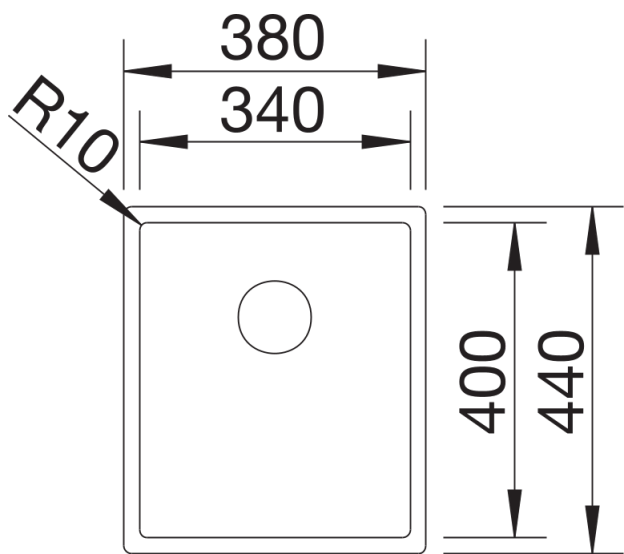

Arkusz danych produktu CLARON 340-U Durinox

Nr art. 523384

Zalety

- Purystyczny, elegancki design dzięki minimalnemu promieniowi zaokrąglenia komory wynoszącemu zaledwie 10 mm
- Jedwabisto-matowy wygląd o jednorodnej i zwartej strukturze powierzchni przyjemnej w dotyku
- Wytworna powierzchnia: większa odporność na zarysowania
- Z zakrytym przelewem C-overflow i powierzchnią Durinox
- System odpływowy InFino, który został elegancko wkomponowany i jest łatwy w pielęgnacji
- Optymalne wykorzystanie pojemności komory dzięki dużej głębokości i wyraźnie małemu promieniowi zaokrąglenia

Wskazówki dotyczące planowania

- Łączniki służące do łączenia dwóch pojedynczych komór należy zamawiać oddzielnie

Zakres dostawy

- armatura przelewowo-odpływowa
- korek z sitkiem 3 ½" InFino
- zestaw montażowy

Szczegóły

Widok

Wycięcie