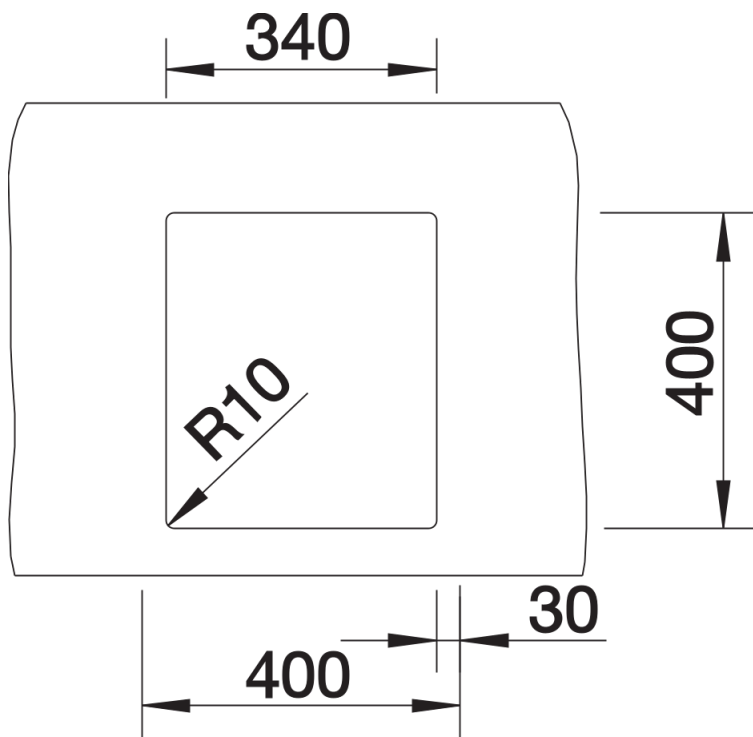

Arkusz danych produktu CLARON 340-U Durinox

Nr art. 523384

Zalety

- Purystyczny, elegancki design dzięki minimalnemu promieniowi zaokrąglenia komory wynoszącemu zaledwie 10 mm
- Jedwabisto-matowy wygląd o jednorodnej i zwartej strukturze powierzchni przyjemnej w dotyku
- Wytworna powierzchnia: większa odporność na zarysowania
- Z zakrytym przelewem C-overflow i powierzchnią Durinox
- System odpływowy InFino, który został elegancko wkomponowany i jest łatwy w pielęgnacji
- Optymalne wykorzystanie pojemności komory dzięki dużej głębokości i wyraźnie małemu promieniowi zaokrąglenia

Wskazówki dotyczące planowania

- Łączniki służące do łączenia dwóch pojedynczych komór należy zamawiać oddzielnie

Zakres dostawy

- armatura przelewowo-odpływowa
- korek z sitkiem 3 ½" InFino
- zestaw montażowy

Szczegóły

Widok

Wycięcie