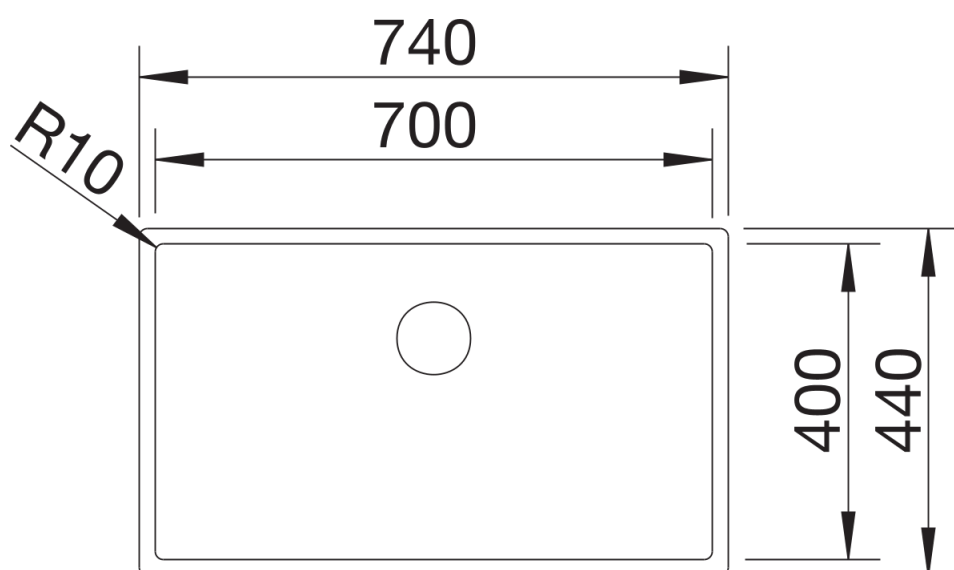

Arkusz danych produktu CLARON 700-IF Durinox

Nr art. 523391

Zalety

- Purystyczny, elegancki design dzięki minimalnemu promieniowi zaokrąglenia komory wynoszącemu zaledwie 10 mm
- Jedwabisto-matowy wygląd o jednorodnej i zwartej strukturze powierzchni przyjemnej w dotyku
- Eleganckie wykończenie powierzchni: większa odporność na zarysowania
- Z zakrytym przelewem C-overflow i powierzchnią Durinox
- System odpływowy InFino, elegancki i łatwy w utrzymaniu czystości
- Optymalne wykorzystanie pojemności komory dzięki dużej głębokości i wyraźnie małemu promieniowi zaokrąglenia

- armatura przelewowo-odpływowa
- korek z sitkiem 3 ½" InFino
- zestaw montażowy

Szczegóły

Widok

Wycięcie