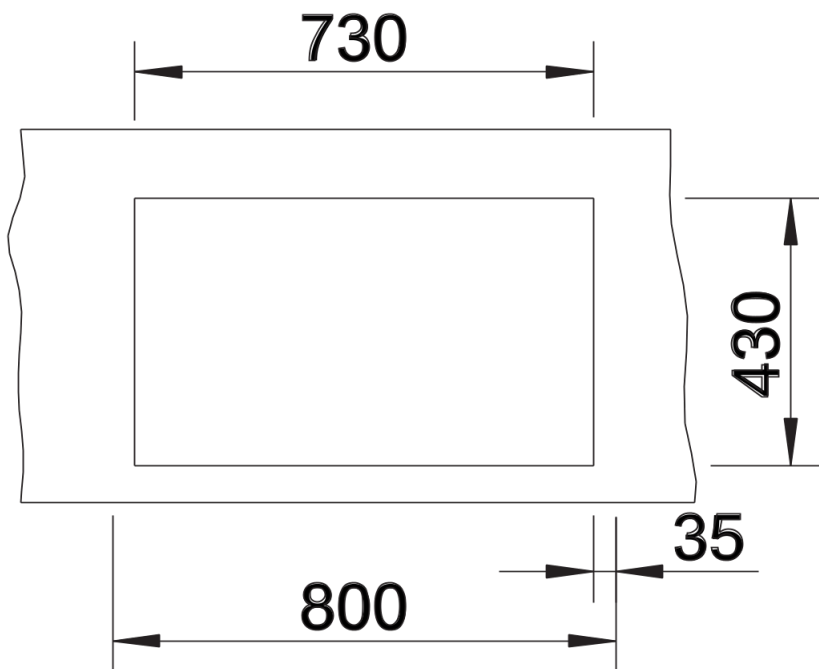

Arkusz danych produktu CLARON 700-IF Durinox

Nr art. 523391

Zalety

- Purystyczny, elegancki design dzięki minimalnemu promieniowi zaokrąglenia komory wynoszącemu zaledwie 10 mm
- Jedwabisto-matowy wygląd o jednorodnej i zwartej strukturze powierzchni przyjemnej w dotyku
- Eleganckie wykończenie powierzchni: większa odporność na zarysowania
- Z zakrytym przelewem C-overflow i powierzchnią Durinox
- System odpływowy InFino, elegancki i łatwy w utrzymaniu czystości
- Optymalne wykorzystanie pojemności komory dzięki dużej głębokości i wyraźnie małemu promieniowi zaokrąglenia

- armatura przelewowo-odpływowa
- korek z sitkiem 3 ½" InFino
- zestaw montażowy

Szczegóły

Widok

Wycięcie