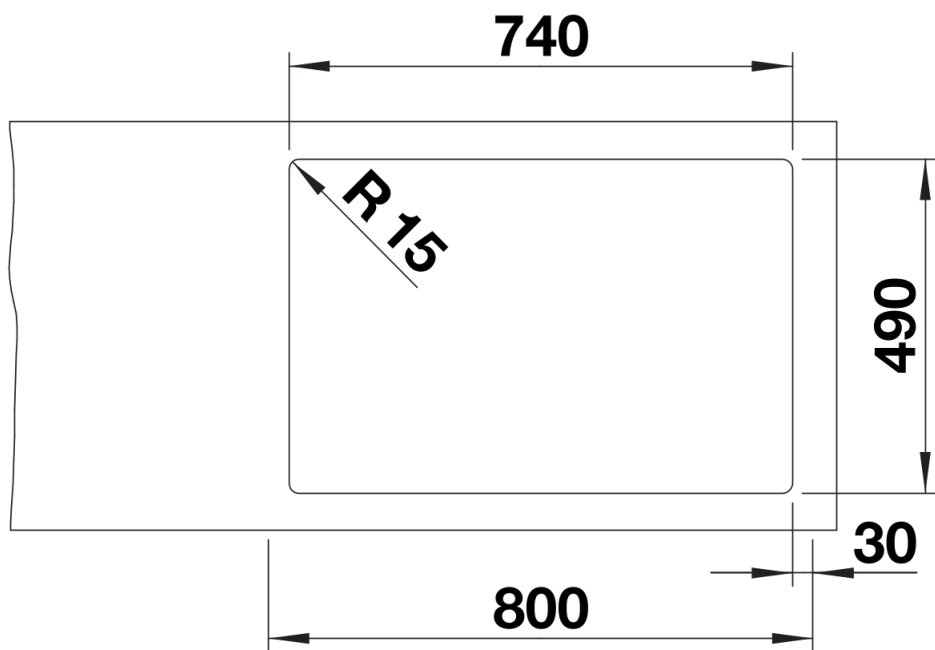

Arkusz danych produktu CLARON 700-IF/A Durinox

Nr art. 523394

Zalety

- Purystyczny, elegancki design dzięki minimalnemu promieniowi zaokrąglenia komory wynoszącemu zaledwie 10 mm
- Jedwabisto-matowy wygląd o jednorodnej i zwartej strukturze powierzchni przyjemnej w dotyku
- Eleganckie wykończenie powierzchni: większa odporność na zarysowania
- Z zakrytym przelewem C-overflow i powierzchnią Durinox
- System odpływowy InFino z intuicyjnym sterowaniem korkiem automatycznym PushControl
- Wyjątkowa stabilność listwy na baterię dzięki dopracowanej technologii stabilizacji

Zakres dostawy

- armatura przelewowo-odpływowa
- korek z sitkiem 3 ½" InFino ze sterowaniem korkiem automatycznym (PushControl)
- zestaw montażowy

Szczegóły

Widok

Wycięcie