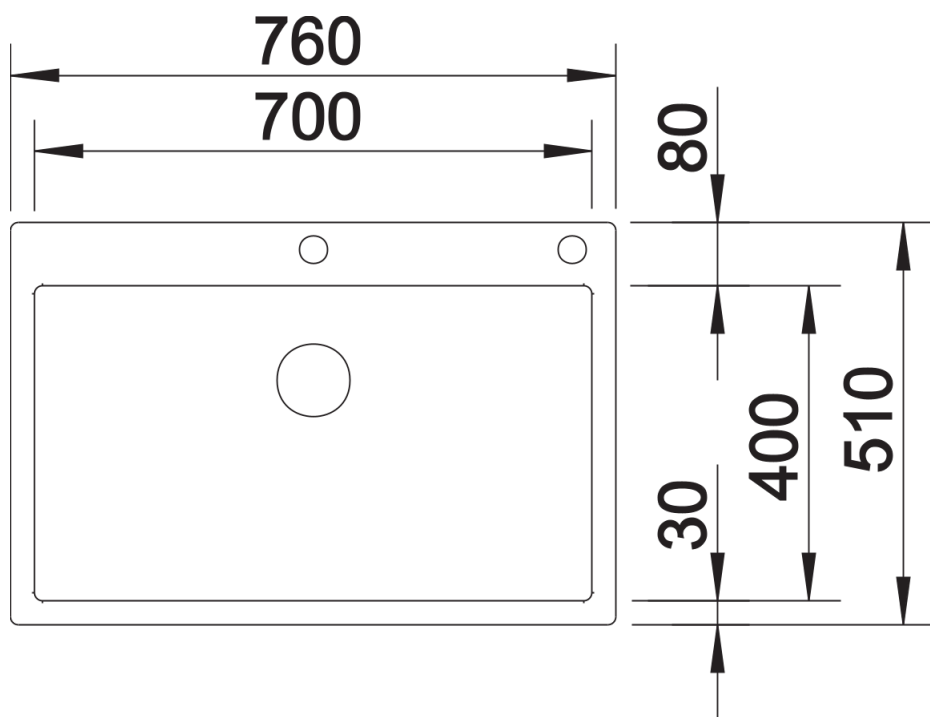

Arkusz danych produktu CLARON 700-IF/A Durinox

Nr art. 523394

Zalety

- Purystyczny, elegancki design dzięki minimalnemu promieniowi zaokrąglenia komory wynoszącemu zaledwie 10 mm
- Jedwabisto-matowy wygląd o jednorodnej i zwartej strukturze powierzchni przyjemnej w dotyku
- Eleganckie wykończenie powierzchni: większa odporność na zarysowania
- Z zakrytym przelewem C-overflow i powierzchnią Durinox
- System odpływowy InFino z intuicyjnym sterowaniem korkiem automatycznym PushControl
- Wyjątkowa stabilność listwy na baterię dzięki dopracowanej technologii stabilizacji

Zakres dostawy

- armatura przelewowo-odpływowa
- korek z sitkiem 3 ½" InFino ze sterowaniem korkiem automatycznym (PushControl)
- zestaw montażowy

Szczegóły

Widok

Wycięcie