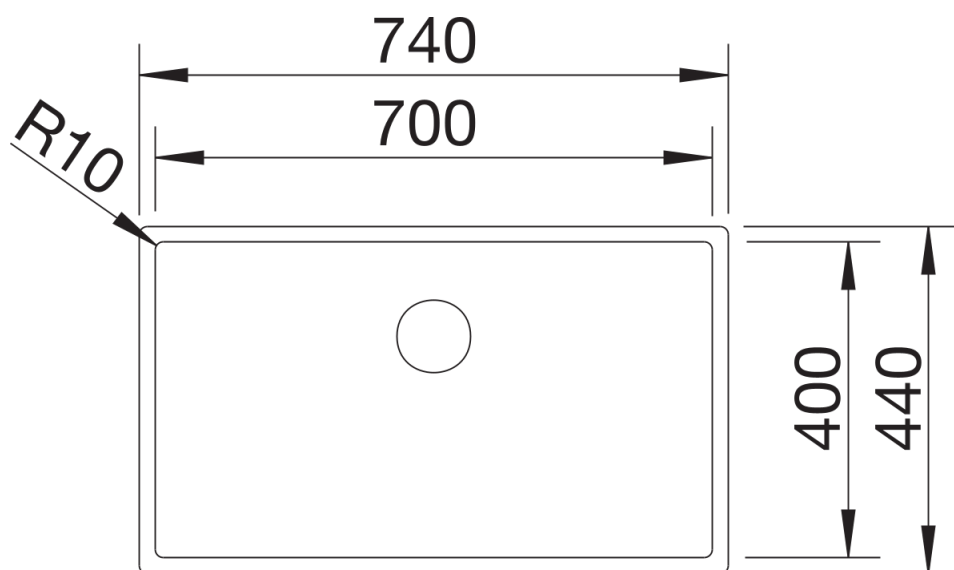

Arkuszy danych produktu CLARON 700-U Durinox

Nr art. 523387

Zalety

- Purystyczny, elegancki design dzięki minimalnemu promieniowi zaokrąglenia komory wynoszącemu zaledwie 10 mm
- Jedwabisto-matowy wygląd o jednorodnej i zwartej strukturze powierzchni przyjemnej w dotyku
- Eleganckie wykończenie powierzchni: większa odporność na zarysowania
- Z zakrytym przelewem C-overflow i powierzchnią Durinox
- System odpływowy InFino, elegancki i łatwy w utrzymaniu czystości
- Optymalne wykorzystanie pojemności komory dzięki dużej głębokości i wyraźnie małemu promieniowi zaokrąglenia

Wskazówki dotyczące planowania

- Uwaga techniczna: krawędzie komór podwieszanych nie są ze sobą połączone w narożnikach.

Zakres dostawy

- armatura przelewowo-odpływowa
- korek z sitkiem 3 ½" InFino
- zestaw montażowy

Szczegóły

Widok

Wycięcie