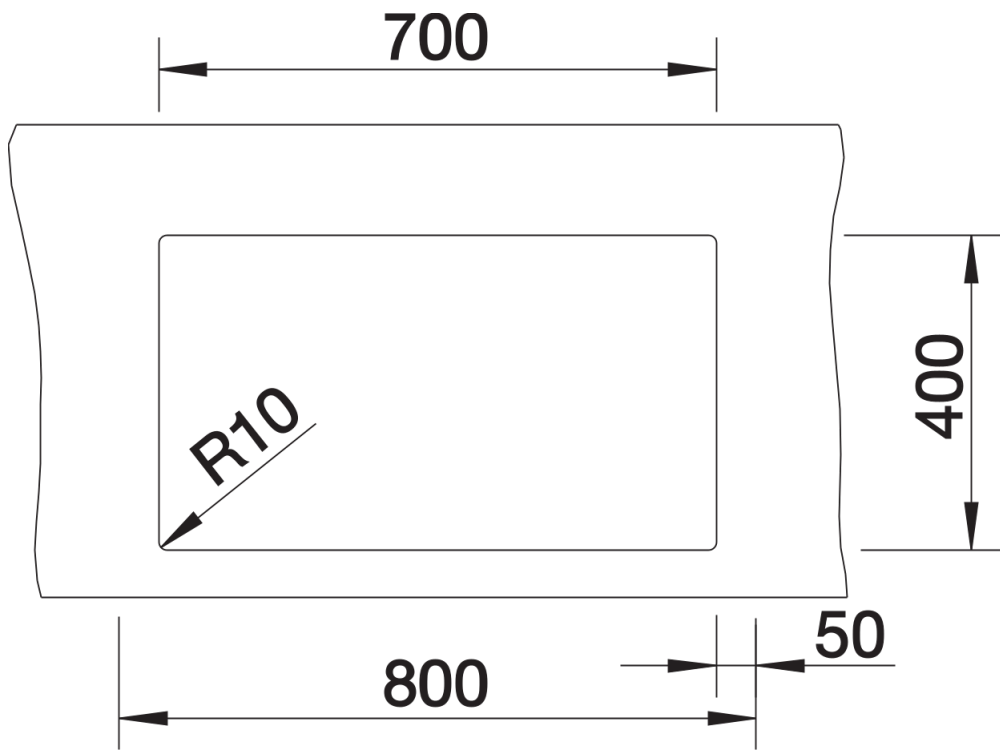

Arkuszy danych produktu CLARON 700-U Durinox

Nr art. 523387

Zalety

- Purystyczny, elegancki design dzięki minimalnemu promieniowi zaokrąglenia komory wynoszącemu zaledwie 10 mm
- Jedwabisto-matowy wygląd o jednorodnej i zwartej strukturze powierzchni przyjemnej w dotyku
- Eleganckie wykończenie powierzchni: większa odporność na zarysowania
- Z zakrytym przelewem C-overflow i powierzchnią Durinox
- System odpływowy InFino, elegancki i łatwy w utrzymaniu czystości
- Optymalne wykorzystanie pojemności komory dzięki dużej głębokości i wyraźnie małemu promieniowi zaokrąglenia

Wskazówki dotyczące planowania

- Uwaga techniczna: krawędzie komór podwieszanych nie są ze sobą połączone w narożnikach.

Zakres dostawy

- armatura przelewowo-odpływowa
- korek z sitkiem 3 ½" InFino
- zestaw montażowy

Szczegóły

Widok

Wycięcie