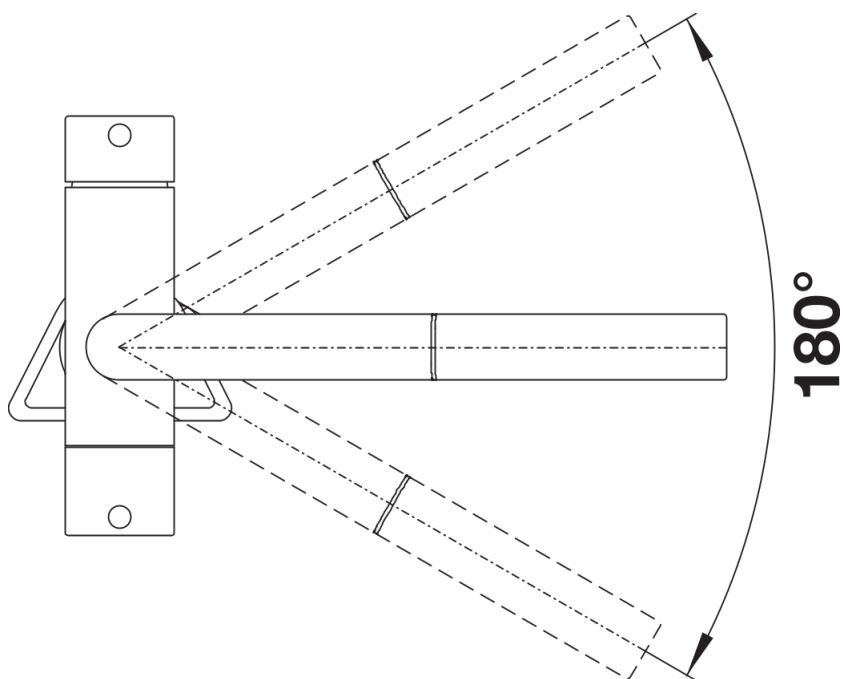

Zakres dostawy

- Wylewka obracana o 180° zapewnia większy zasięg
- Wymagany otwór pod baterię o średnicy 35 mm
- Zawór ceramiczny i głowica ceramiczna
- Napowietrzacz strumienia
- Metalowa wylewka
- Nylonowa osłona węża wylewki
- Obciążnik węża wylewki
- Elastyczne węże przyłączeniowe o długości 500 z nakrętką $\frac{3}{8}$ "
- Płyta usztywniająca zwiększa stabilność baterii przy montażu ze zlewozmywakami stalowymi
- Wyposażona w zawór zwrotny zapobiegający cofaniu się wody, zgodnie z normą EN 1717
- Bez systemu filtrującego

Szczegóły

Zakres obrotu