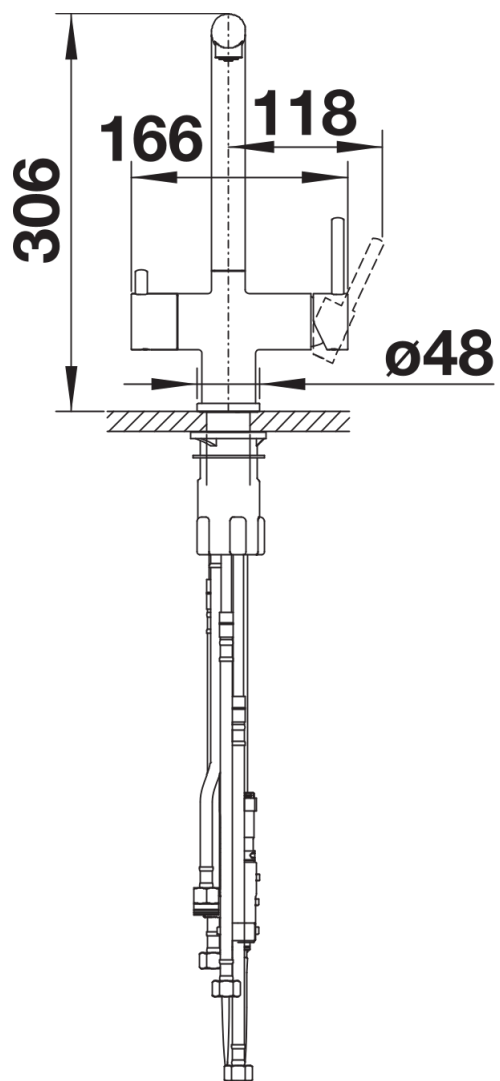

## Arkusz danych produktu FONTAS-S II Filter

Nr art. 525198

## Zakres dostawy

---

- Wylewka obracana o 180° zapewnia większy zasięg
- Wymagany otwór pod baterię o średnicy 35 mm
- Zawór ceramiczny i głowica ceramiczna
- Napowietrzacz strumienia
- Metalowa wylewka
- Nylonowa osłona węża wylewki
- Obciążnik węża wylewki
- Elastyczne węże przyłączeniowe o długości 500 z nakrętką  $\frac{3}{8}$ "
- Płyta usztywniająca zwiększa stabilność baterii przy montażu ze zlewozmywakami stalowymi
- Wyposażona w zawór zwrotny zapobiegający cofaniu się wody, zgodnie z normą EN 1717
- Bez systemu filtrującego

## Zakres obrotu

Dźwignia 2D, widok z boku

Widok z boku