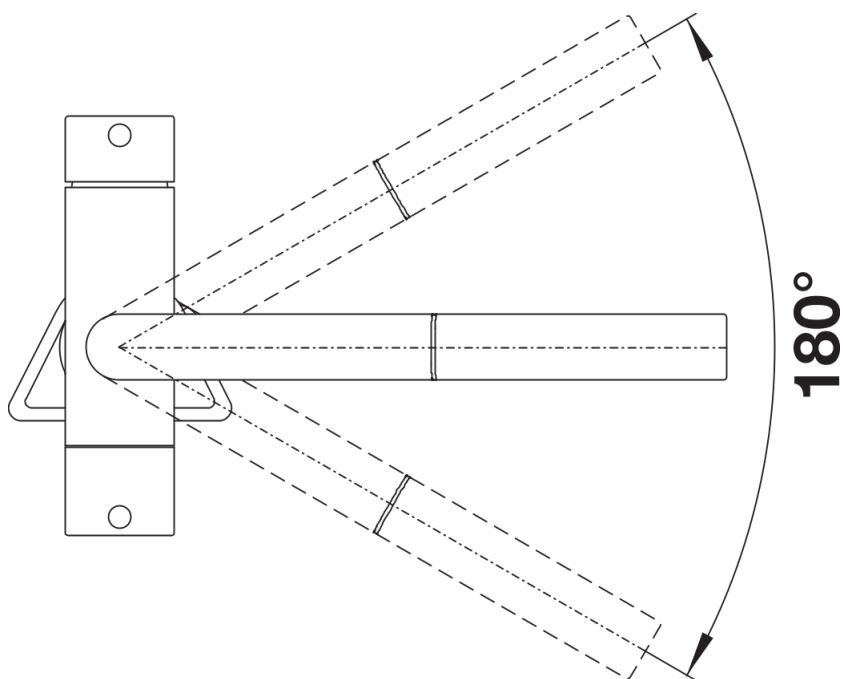

Kolory

Dostępne kolory

- czarny
- antracyt
- szarość skały
- wulkaniczny szary
- biały
- delikatny biały
- tartufo
- kawowy

SILGRANIT-Look czarny

Zakres dostawy

- Wylewka obracana o 180° zapewnia większy zasięg
- Wymagany otwór pod baterię o średnicy 35 mm
- Zawór ceramiczny i głowica ceramiczna
- Napowietrzacz strumienia
- Metalowa wylewka
- Nylonowa osłona węży wylewki
- Obciążnik węży wylewki
- Elastyczne węże przyłączeniowe o długości 500 z nakrętką $\frac{3}{8}$ "
- Płyta usztywniająca zwiększa stabilność baterii przy montażu ze zlewozmywakami stalowymi
- Wyposażona w zawór zwrotny zapobiegający cofaniu się wody, zgodnie z normą EN 1717
- Bez systemu filtrującego

Szczegóły

Zakres obrotu

Dźwignia 2D, widok z boku

Widok z boku