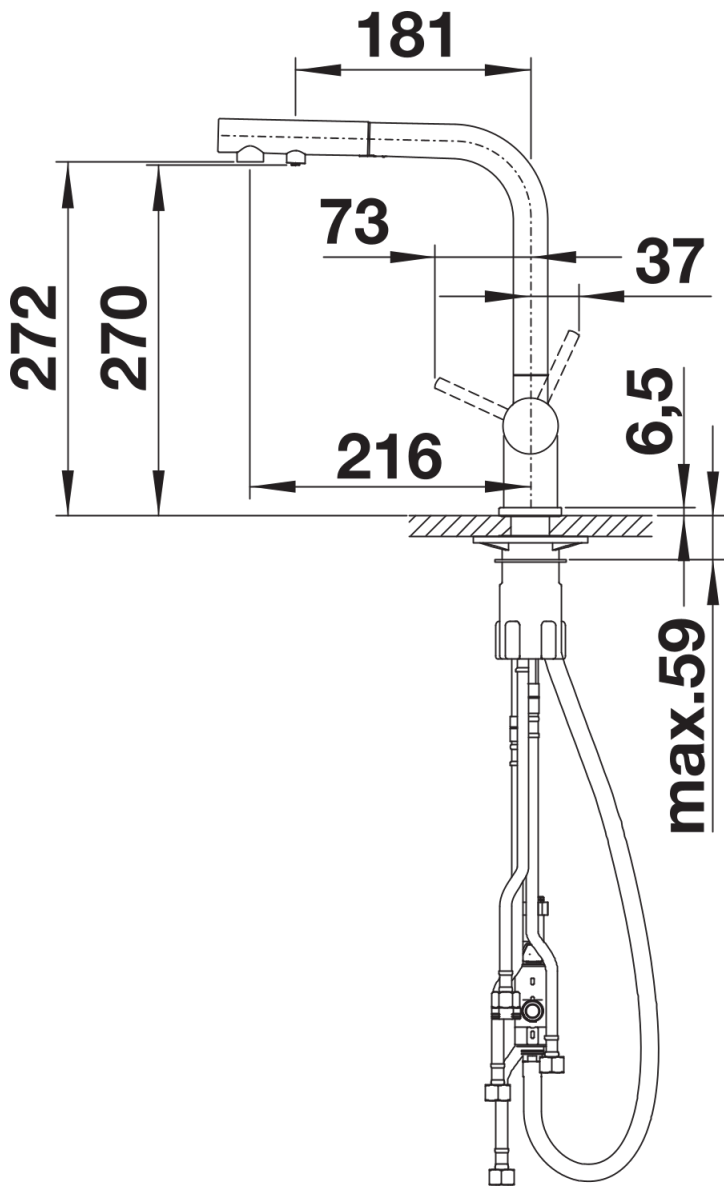

Kolory

Dostępne kolory

- czarny
- antracyt
- szarość skały
- wulkaniczny szary
- biały
- delikatny biały
- tartufo
- kawowy

SILGRANIT-Look czarny

Zakres dostawy

- Wylewka obracana o 180° zapewnia większy zasięg
- Wymagany otwór pod baterię o średnicy 35 mm
- Zawór ceramiczny i głowica ceramiczna
- Napowietrzacz strumienia
- Metalowa wylewka
- Nylonowa osłona węży wylewki
- Obciążnik węży wylewki
- Elastyczne węże przyłączeniowe o długości 500 z nakrętką $\frac{3}{8}$ "
- Płyta usztywniająca zwiększa stabilność baterii przy montażu ze zlewozmywakami stalowymi
- Wyposażona w zawór zwrotny zapobiegający cofaniu się wody, zgodnie z normą EN 1717
- Bez systemu filtrującego

Szczegóły

Zakres obrotu

Dźwignia 2D, widok z boku

Widok z boku