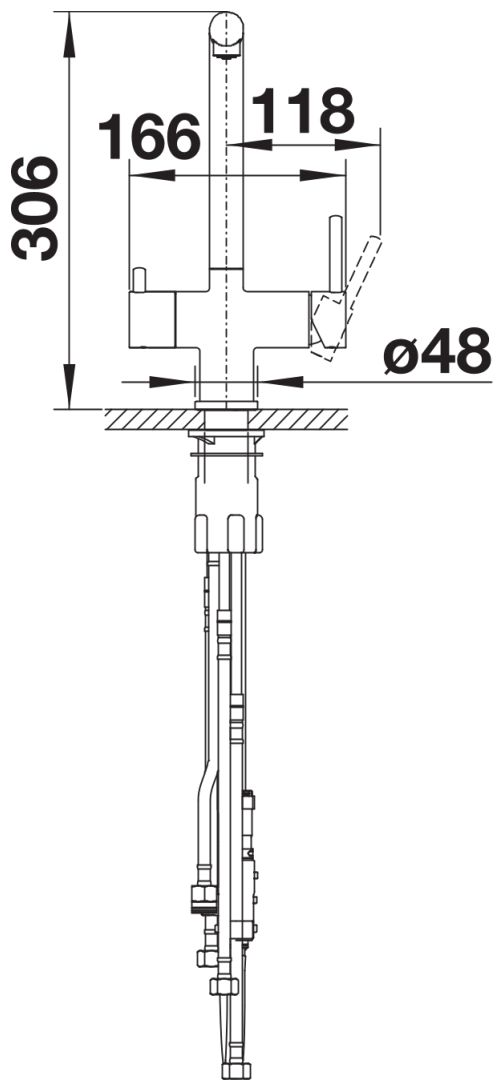

Arkusz danych produktu FONTAS-S II Filter

Nr art. 526158

Zalety

- Wygodna bateria kuchenna 3 w 1: filtrowana i niefiltrowana woda z jednej wyciąganej wylewki
- Oddzielny obieg wody: z dźwignią zimnej i ciepłej wody po prawej stronie oraz dźwignią wody filtrowanej po lewej
- Oddzielne doprowadzenie i wypływ wody filtrowanej — bez mieszania z wodą z wodociągu
- Oszczędność miejsca i funkcjonalność: dzięki wylewce 3 w 1 nie ma konieczności wykonywania dodatkowego otworu w celu zapewnienia dopływu wody filtrowanej
- Wykończenia powierzchni idealnie dopasowane do zlewozmywaków i komór
- Niezbędny jest montaż systemu filtrowania wody

Kolory

Dostępne kolory

- czarny
- antracyt
- szarość skały
- wulkaniczny szary
- biały
- delikatny biały
- tartufo
- kawowy

SILGRANIT-Look czarny

Zakres dostawy

- Wylewka obracana o 180° zapewnia większy zasięg
- Wymagany otwór pod baterię o średnicy 35 mm
- Zawór ceramiczny i głowica ceramiczna
- Napowietrzacz strumienia
- Metalowa wylewka
- Nylonowa osłona węży wylewki
- Obciążnik węży wylewki
- Elastyczne węże przyłączeniowe o długości 500 z nakrętką $\frac{3}{8}$ "
- Płyta usztywniająca zwiększa stabilność baterii przy montażu ze zlewozmywakami stalowymi
- Wyposażona w zawór zwrotny zapobiegający cofaniu się wody, zgodnie z normą EN 1717
- Bez systemu filtrującego

Szczegóły

Zakres obrotu

Dźwignia 2D, widok z boku

Widok z boku