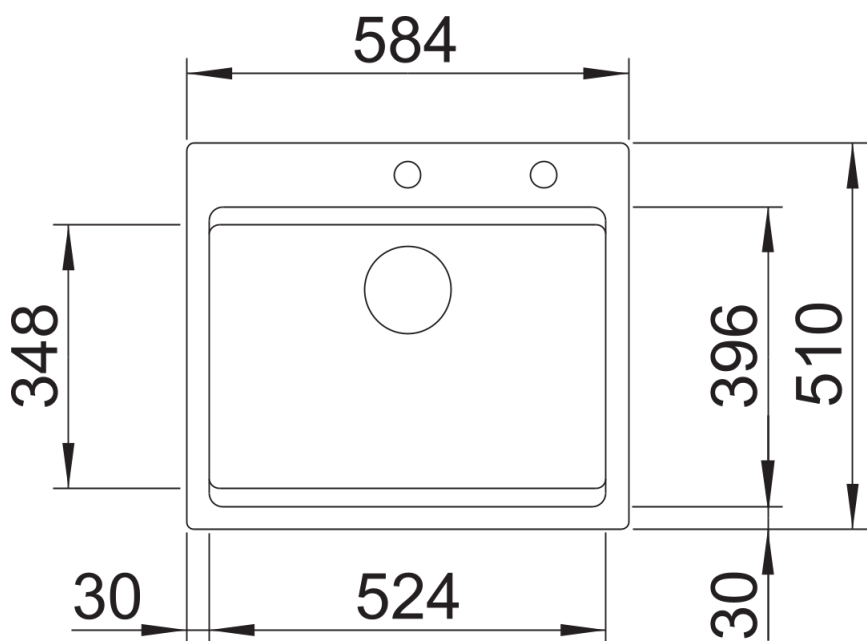

- Wybite otwory do podłączenia baterii kuchennej i sterowania korkiem automatycznym.

W zestawie: dwa wybite otwory, sterowanie korkiem automatycznym i powłoka PuraPlus.

Zakres dostawy

- 2 szyny ETAGON ze stali szlachetnej
- armatura przelewowo-odpływowa
- korek z sitkiem 3 ½" InFino ze sterowaniem korkiem automatycznym (z dźwignią)

237362 - Zestaw szyn ETAGON

Szczegóły

Widok

Wycięcie

Widok z przodu

Widok z boku