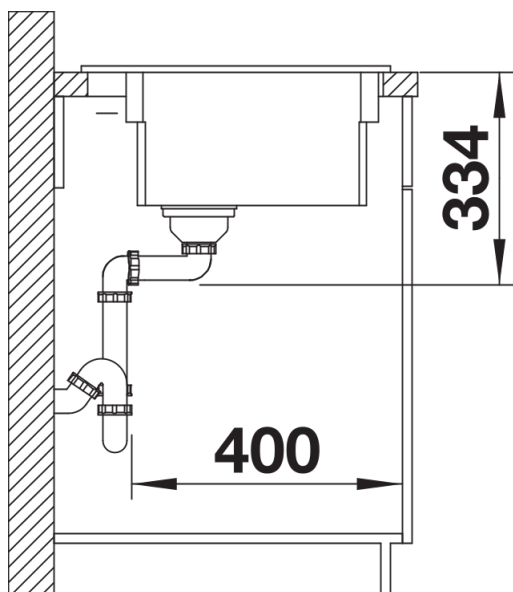

- Wybite otwory do podłączenia baterii kuchennej i sterowania korkiem automatycznym.

W zestawie: dwa wybite otwory, sterowanie korkiem automatycznym i powłoka PuraPlus.

Zakres dostawy

- 2 szyny ETAGON ze stali szlachetnej
- armatura przelewowo-odpływowa
- korek z sitkiem 3 ½" InFino ze sterowaniem korkiem automatycznym (z dźwignią)

237362 - Zestaw szyn ETAGON

Szczegóły

Widok

Wycięcie

Widok z przodu

Widok z boku