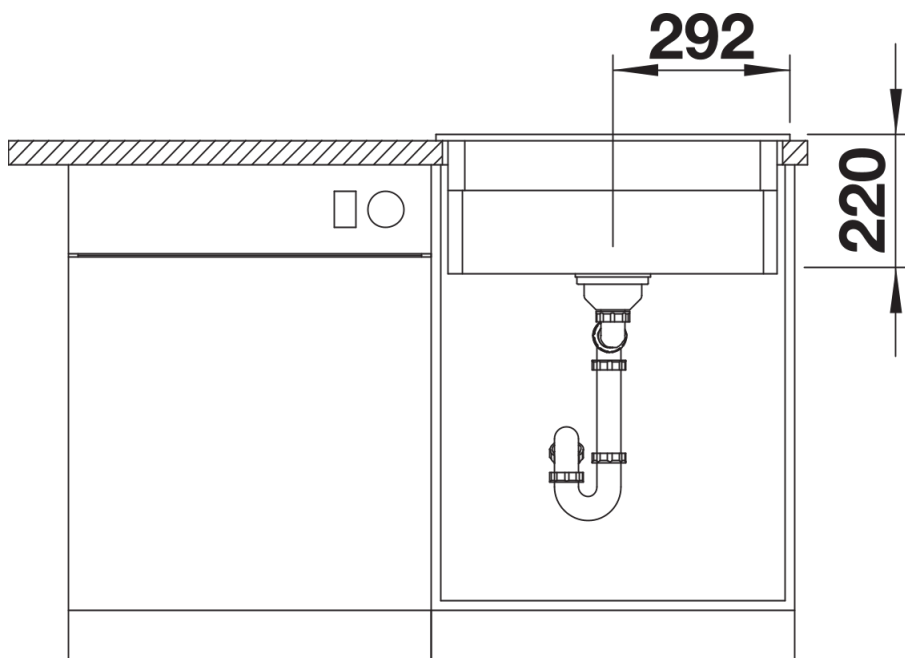

- Wybite otwory do podłączenia baterii kuchennej i sterowania korkiem automatycznym.

W zestawie: dwa wybite otwory, sterowanie korkiem automatycznym i powłoka PuraPlus.

Zakres dostawy

- 2 szyny ETAGON ze stali szlachetnej
- armatura przelewowo-odpływowa
- korek z sitkiem 3 ½" InFino ze sterowaniem korkiem automatycznym (z dźwignią)

237362 - Zestaw szyn ETAGON

Szczegóły

Widok

Wycięcie

Widok z przodu

Widok z boku