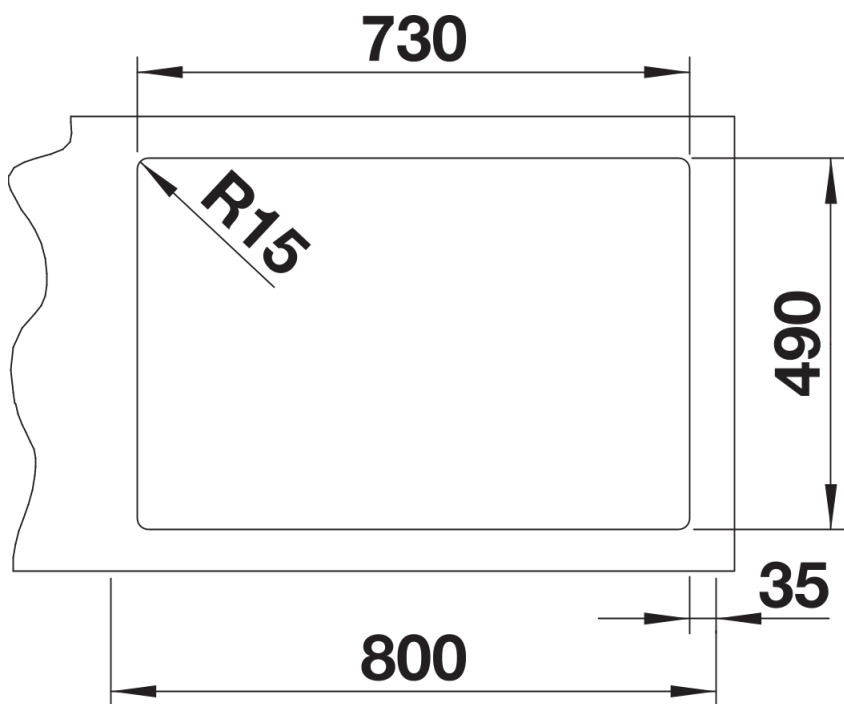

Wskazówki dotyczące planowania

- Możliwość wykonania dodatkowego otworu. Kolejny otwór powinien zostać wykonany przez wyspecjalizowanego instalatora.

Zakres dostawy

- armatura przelewowo-odpływowa
- korek 3 ½" InFino z sitkiem
- korek automatyczny PushControl
- zestaw montażowy

Szczegóły

Widok

Wycięcie

Widok z przodu

Widok z boku