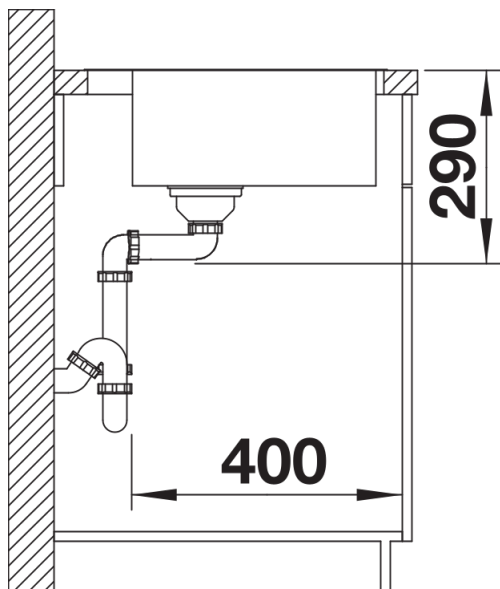

Wskazówki dotyczące planowania

- Możliwość wykonania dodatkowego otworu. Kolejny otwór powinien zostać wykonany przez wyspecjalizowanego instalatora.

Zakres dostawy

- armatura przelewowo-odpływowa
- korek 3 ½" InFino z sitkiem
- korek automatyczny PushControl
- zestaw montażowy

Szczegóły

Widok

Wycięcie

Widok z przodu

Widok z boku