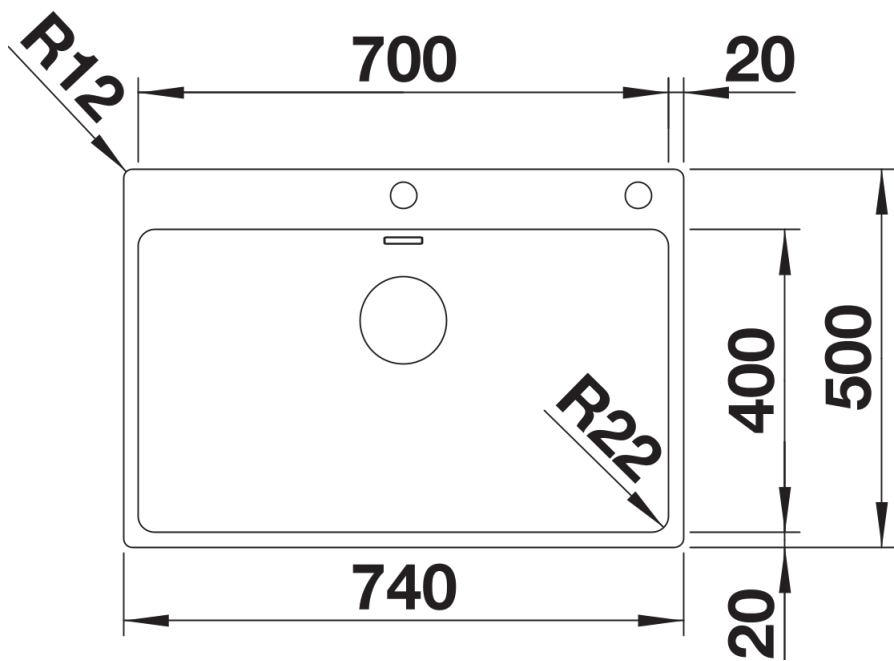

Arkusz danych produktu ANDANO 700-IF/A

Nr art. 525246

Zalety

- Wyważone połączenie elementów wizualnych i funkcjonalnych
- Nowoczesny, minimalistyczny wygląd uzyskany dzięki elegancko zaokrąglonym kątom i gładkiemu, jedwabistemu wykończeniu
- Elegancko zaprojektowany obszar roboczy ze zintegrowaną listwą na baterię tylko w jednym otworze w blacie
- Zlewozmywak wyposażony w przelew C-overflow i system odpływowy InFino - elegancki i łatwy w utrzymaniu czystości
- Obszerna komora zapewnia maksymalne wykorzystanie przestrzeni
- Eleganckie akcesoria dostępne opcjonalnie

Wskazówki dotyczące planowania

- Możliwość wykonania dodatkowego otworu. Kolejny otwór powinien zostać wykonany przez wyspecjalizowanego instalatora.

Zakres dostawy

- armatura przelewowo-odpływowa
- korek 3 ½" InFino z sitkiem
- korek automatyczny PushControl
- zestaw montażowy

Szczegóły

Widok

Wycięcie

Widok z przodu

Widok z boku