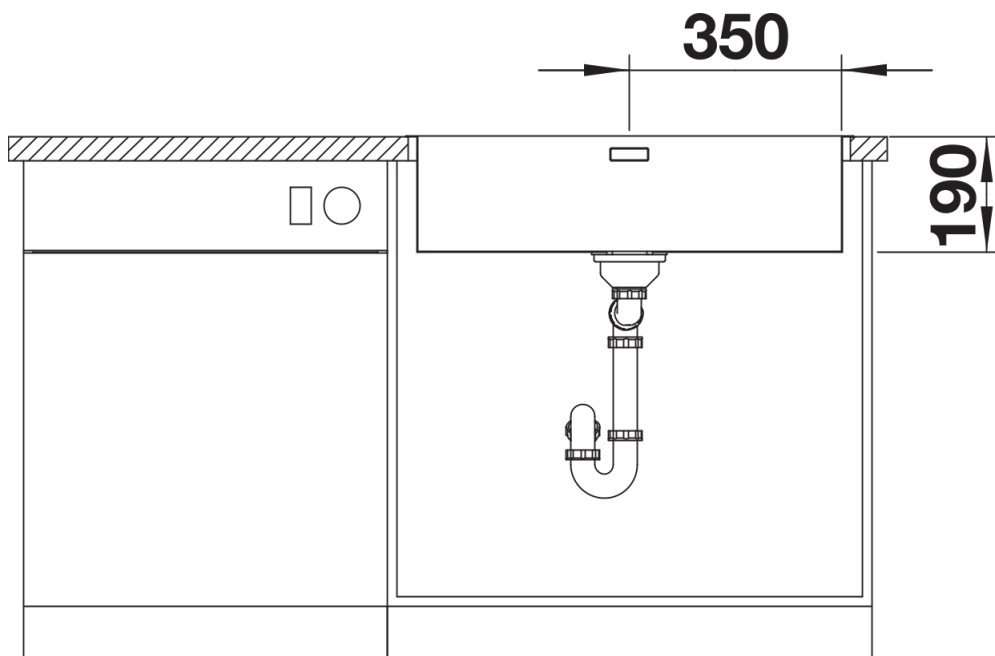

Wskazówki dotyczące planowania

- Możliwość wykonania dodatkowego otworu. Kolejny otwór powinien zostać wykonany przez wyspecjalizowanego instalatora.

Zakres dostawy

- armatura przelewowo-odpływowa
- korek 3 ½" InFino z sitkiem
- korek automatyczny PushControl
- zestaw montażowy

Szczegóły

Widok

Wycięcie

Widok z przodu

Widok z boku