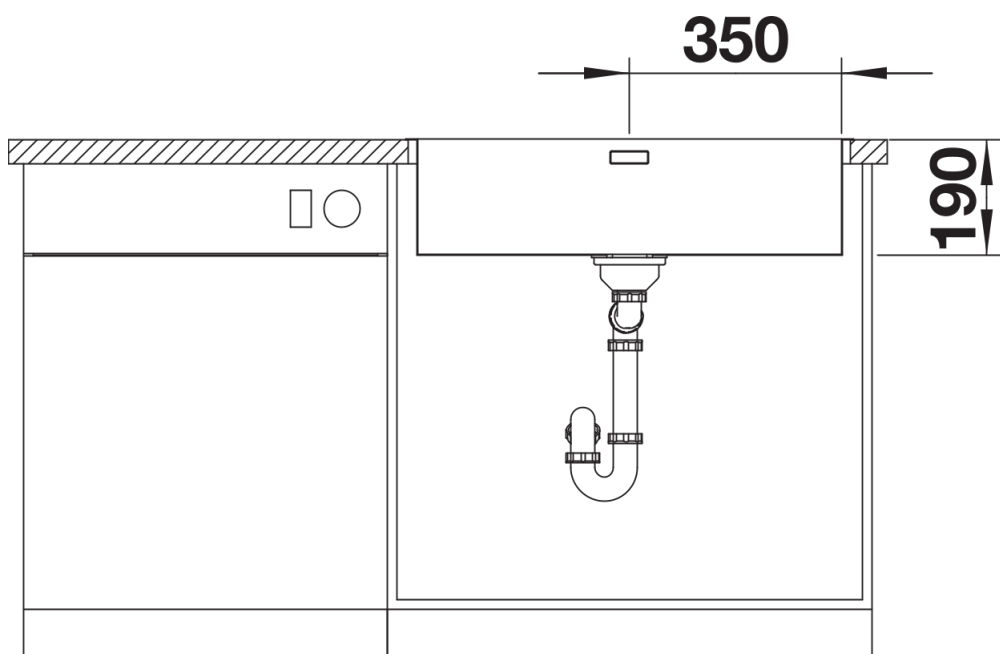

Wskazówki dotyczące planowania

- Możliwość wykonania dodatkowego otworu. Kolejny otwór powinien zostać wykonany przez wyspecjalizowanego instalatora.

Zakres dostawy

- armatura przelewowo-odpływowa
- korek 3 ½" InFino z sitkiem
- korek automatyczny PushControl
- zestaw montażowy

Szczegóły

Widok

Wycięcie

Widok z przodu

Widok z boku