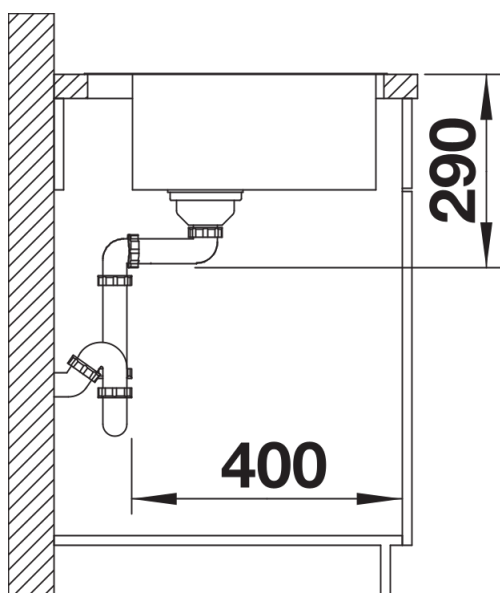

Wskazówki dotyczące planowania

- Możliwość wykonania dodatkowego otworu. Kolejny otwór powinien zostać wykonany przez wyspecjalizowanego instalatora.

Zakres dostawy

- armatura przelewowo-odpływowa
- korek 3 ½" InFino z sitkiem
- korek automatyczny PushControl
- zestaw montażowy

Szczegóły

Widok

Wycięcie

Widok z przodu

Widok z boku