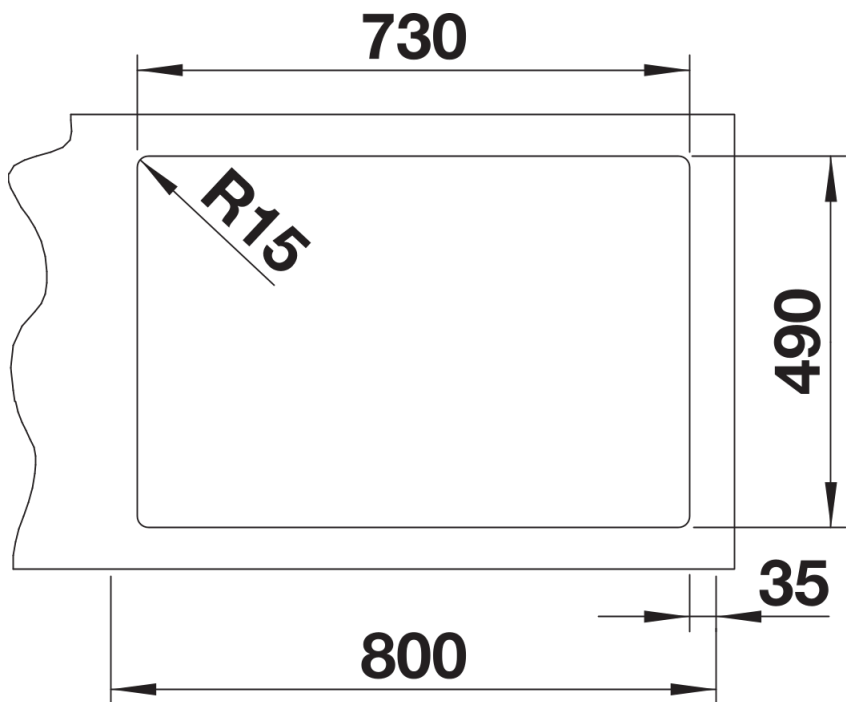

Wskazówki dotyczące planowania

- Możliwość wykonania dodatkowego otworu. Kolejny otwór powinien zostać wykonany przez wyspecjalizowanego instalatora.

Zakres dostawy

- armatura przelewowo-odpływowa
- korek 3 ½" InFino z sitkiem
- korek automatyczny PushControl
- zestaw montażowy

Szczegóły

Widok

Wycięcie

Widok z przodu

Widok z boku