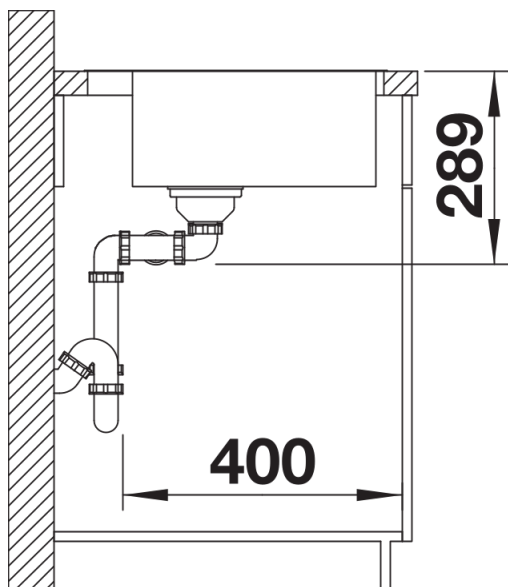

Wskazówki dotyczące planowania

- Możliwość wykonania dodatkowego otworu. Kolejny otwór powinien zostać wykonany przez wyspecjalizowanego instalatora.

Zakres dostawy

- armatura przelewowo-odpływowa
- dwa korki 3 ½" InFino z sitkami
- pojedynczy korek automatyczny PushControl
- zestaw montażowy

Szczegóły

Widok

Wycięcie

Widok z przodu

Widok z boku