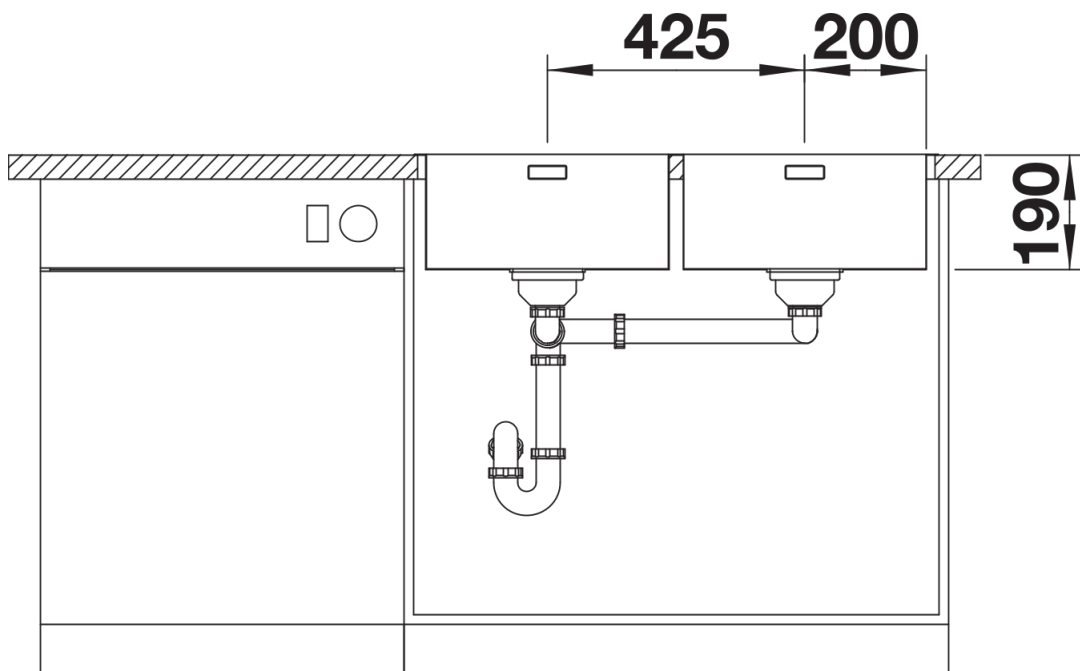

Wskazówki dotyczące planowania

- Możliwość wykonania dodatkowego otworu. Kolejny otwór powinien zostać wykonany przez wyspecjalizowanego instalatora.

Zakres dostawy

- armatura przelewowo-odpływowa
- dwa korki 3 ½" InFino z sitkami
- pojedynczy korek automatyczny PushControl
- zestaw montażowy

Szczegóły

Widok

Wycięcie

Widok z przodu

Widok z boku