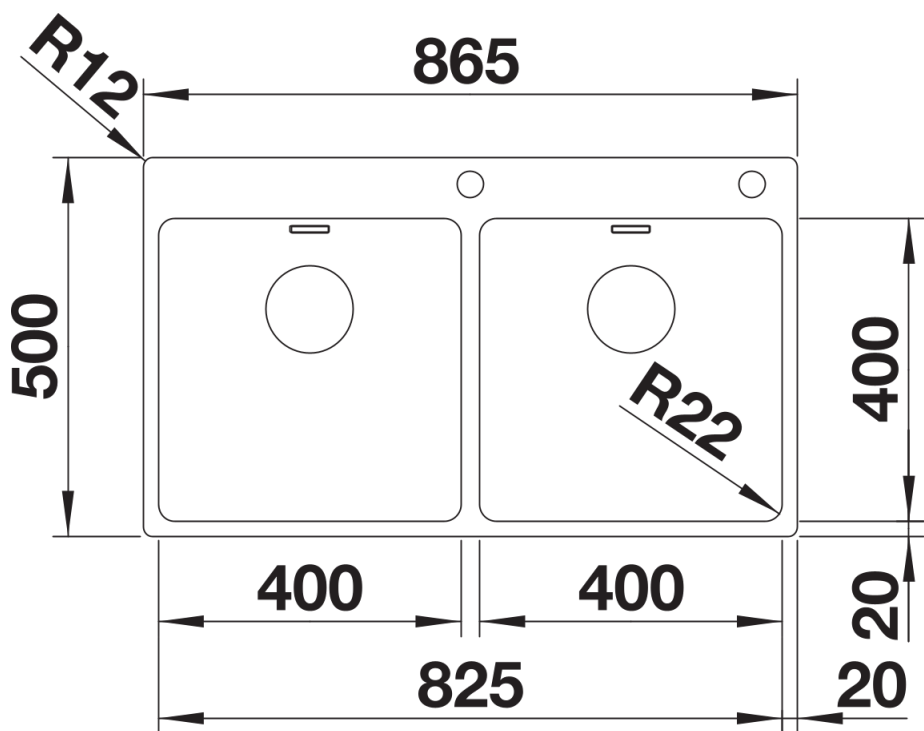

Arkusz danych produktu ANDANO 400/400-IF/A

Nr art. 525249

Zalety

- Wyważone połączenie elementów wizualnych i funkcjonalnych
- Nowoczesny, minimalistyczny wygląd uzyskany dzięki elegancko zaokrąglonym kątom i gładkiemu, jedwabistemu wykończeniu
- Elegancko zaprojektowany obszar roboczy ze zintegrowaną listwą na baterię tylko w jednym otworze w blacie
- Zlewozmywak wyposażony w przelew C-overflow i system odpływowo InFino - elegancki i łatwy w utrzymaniu czystości
- Obszerna komora zapewnia maksymalne wykorzystanie przestrzeni
- Eleganckie akcesoria dostępne opcjonalnie

Wskazówki dotyczące planowania

- Możliwość wykonania dodatkowego otworu. Kolejny otwór powinien zostać wykonany przez wyspecjalizowanego instalatora.

Zakres dostawy

- armatura przelewowo-odpływowa
- dwa korki 3 ½" InFino z sitkami
- pojedynczy korek automatyczny PushControl
- zestaw montażowy

Szczegóły

Widok

Wycięcie

Widok z przodu

Widok z boku