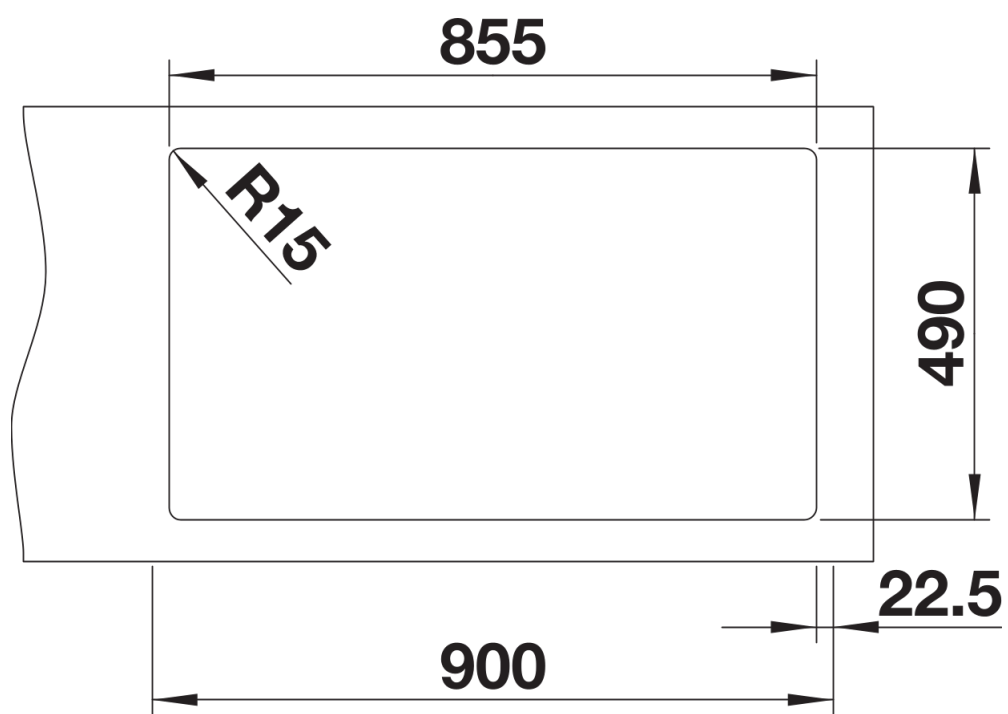

Wskazówki dotyczące planowania

- Możliwość wykonania dodatkowego otworu. Kolejny otwór powinien zostać wykonany przez wyspecjalizowanego instalatora.

Zakres dostawy

- armatura przelewowo-odpływowa
- dwa korki 3 ½" InFino z sitkami
- pojedynczy korek automatyczny PushControl
- zestaw montażowy

Szczegóły

Widok

Wycięcie

Widok z przodu

Widok z boku