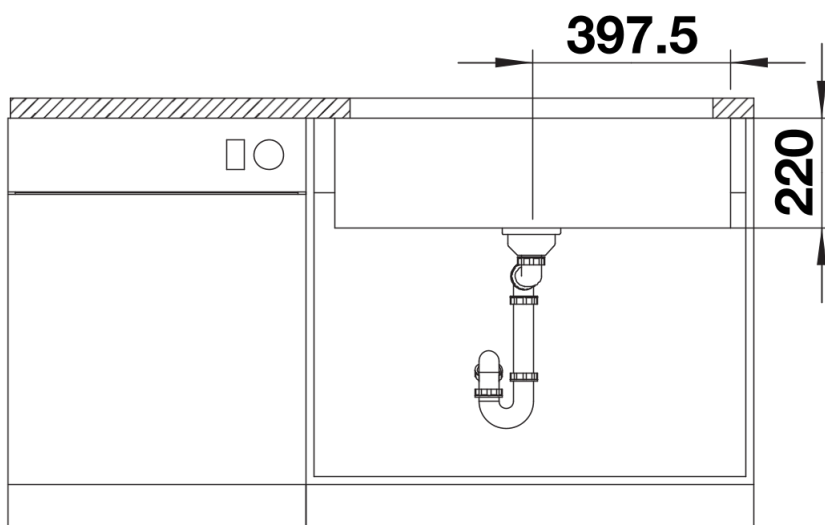

Kolory

Dostępne kolory
biały połysk

BLANCO ceramika biały połysk

Wskazówki dotyczące planowania

- Minimalna szerokość szafki dolnej: 800 mm
- Głębokość komory wewn.: 196 mm
- Wysokość komory zewn.: 220 mm
- Wymiary wycięcia w blacie: według załączonego szablonu. Montaż podwieszany.

Zakres dostawy

- armatura przelewowo-odpływowa
- korek 3 ½" z sitkiem

Szczegóły

Widok

Wycięcie

Widok z przodu

Widok z boku