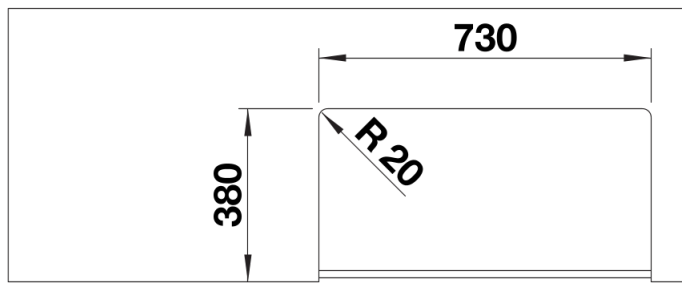

Kolory

Dostępne kolory
biały połysk

BLANCO ceramika biały połysk

Wskazówki dotyczące planowania

- Minimalna szerokość szafki dolnej: 800 mm
- Głębokość komory wewn.: 196 mm
- Wysokość komory zewn.: 220 mm
- Wymiary wycięcia w blacie: według załączonego szablonu. Montaż podwieszany.

Zakres dostawy

- armatura przelewowo-odpływowa
- korek 3 ½" z sitkiem

Szczegóły

Widok

Wycięcie

Widok z przodu

Widok z boku