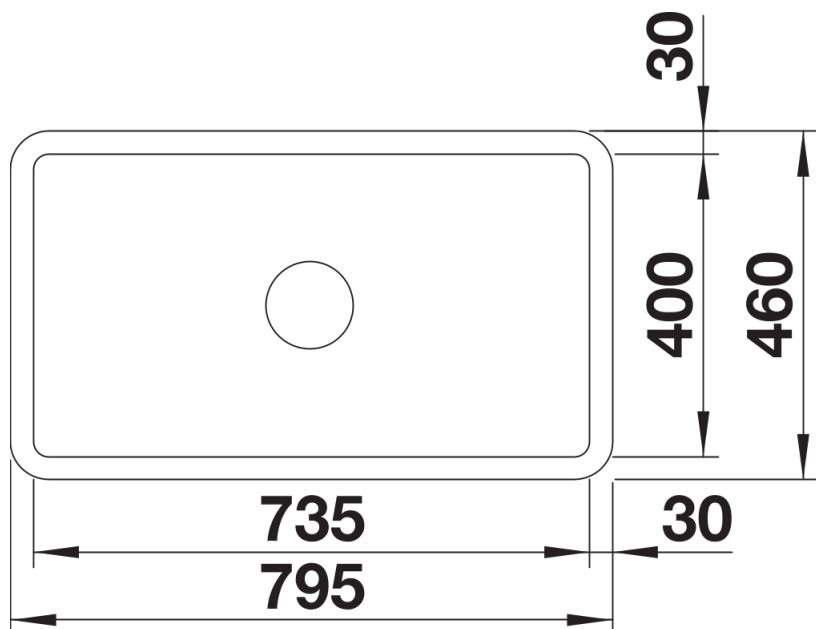

Kolory

Dostępne kolory
biały połysk

BLANCO ceramika biały połysk

Wskazówki dotyczące planowania

- Minimalna szerokość szafki dolnej: 800 mm
- Głębokość komory wewn.: 196 mm
- Wysokość komory zewn.: 220 mm
- Wymiary wycięcia w blacie: według załączonego szablonu. Montaż podwieszany.

Zakres dostawy

- armatura przelewowo-odpływowa
- korek 3 ½" z sitkiem

Szczegóły

Widok

Wycięcie

Widok z przodu

Widok z boku