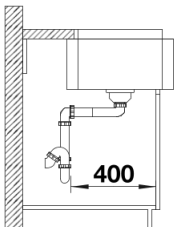

Kolory

Dostępne kolory
biały połysk

BLANCO ceramika biały połysk

Wskazówki dotyczące planowania

- Minimalna szerokość szafki dolnej: 800 mm
- Głębokość komory wewn.: 196 mm
- Wysokość komory zewn.: 220 mm
- Wymiary wycięcia w blacie: według załączonego szablonu. Montaż podwieszany.

Zakres dostawy

- armatura przelewowo-odpływowa
- korek 3 ½" z sitkiem

Szczegóły

Widok

Wycięcie

Widok z przodu

Widok z boku