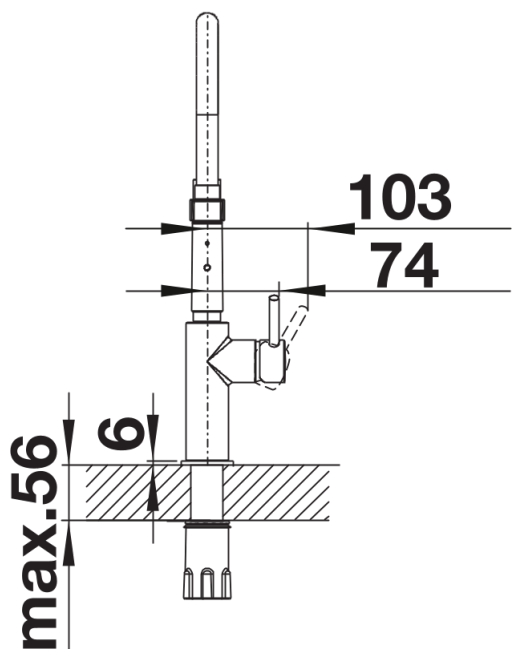

## Arkusz danych produktu CATRIS-S Flexo

Nr art. 527731

## Zakres dostawy

---

- Wylewka obracana o 360° zapewnia większy zasięg
- Wymagany otwór pod baterię o średnicy 35 mm
- Głowica ceramiczna
- Opatentowany regulator strumienia znacznie zmniejszający osadzanie się kamienia na główce baterii
- Wylewka wykonana z tworzywa sztucznego
- Magnetyczny uchwyt wylewki zapewniający łatwość użytkowania
- Czarny wąż wylewki wykonany z silikonu
- Elastyczne węże przyłączeniowe o długości 700 mm z nakrętką  $\frac{3}{8}$ "
- Płyta usztywniająca zwiększa stabilność baterii przy montażu ze zlewozmywakami stalowymi
- Wyposażona w zawór zwrotny zapobiegający cofaniu się wody, zgodnie z normą EN 1717

## Zakres obrotu

Dźwignia 2D, widok z boku

Widok z boku