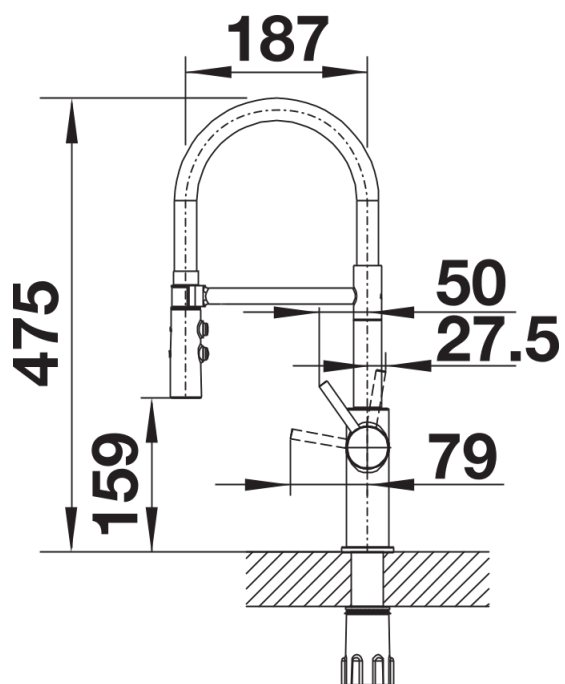

## Arkusz danych produktu CATRIS-S Flexo

Nr art. 527731

## Zakres dostawy

---

- Wylewka obracana o 360° zapewnia większy zasięg
- Wymagany otwór pod baterię o średnicy 35 mm
- Głowica ceramiczna
- Opatentowany regulator strumienia znacznie zmniejszający osadzanie się kamienia na główce baterii
- Wylewka wykonana z tworzywa sztucznego
- Magnetyczny uchwyt wylewki zapewniający łatwość użytkowania
- Czarny wąż wylewki wykonany z silikonu
- Elastyczne węże przyłączeniowe o długości 700 mm z nakrętką  $\frac{3}{8}$ "
- Płyta usztywniająca zwiększa stabilność baterii przy montażu ze zlewozmywakami stalowymi
- Wyposażona w zawór zwrotny zapobiegający cofaniu się wody, zgodnie z normą EN 1717

## Zakres obrotu

Dźwignia 2D, widok z boku

Widok z boku