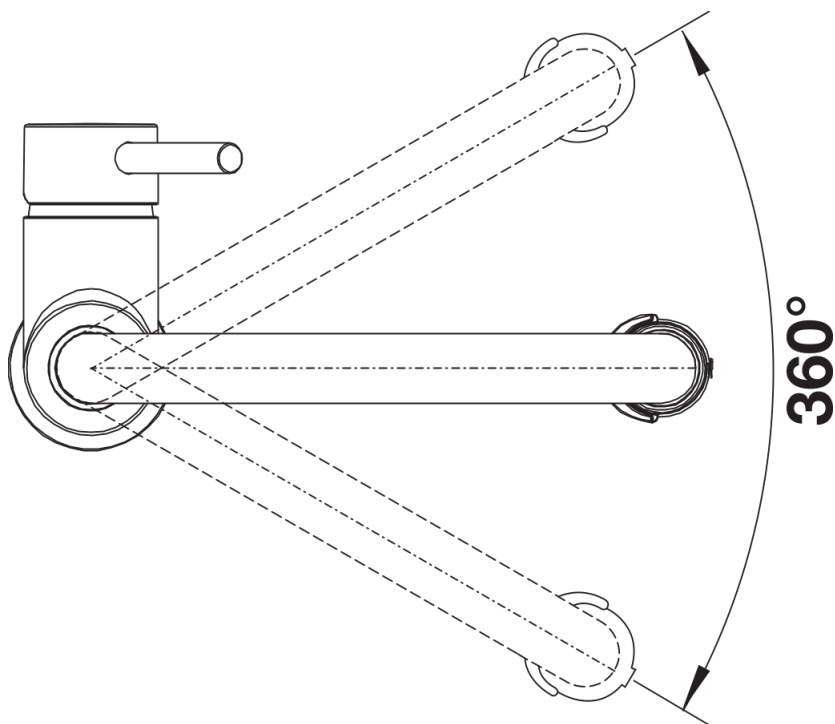

### Zalety

---

- Klasyczne linie w połączeniu z profesjonalnym wzornictwem i eleganckim wyposażeniem
- Elastyczny wąż w kolorze czarnym zapewnia optymalny zakres ruchu
- Wylewka z dwoma rodzajami strumienia i zintegrowaną funkcją stop: możliwość łatwej zmiany strumienia napowietrzonego na silny strumień prysznicowy
- Wygodna blokada wylewki za pomocą precyzyjnego uchwyty magnetycznego
- Dzięki niewielkiej wysokości idealnie pasuje do montażu pod wiszącymi szafkami
- Dostępna również w kolorze czarnym matowym

## Zakres dostawy

---

- Wylewka obracana o 360° zapewnia większy zasięg
- Wymagany otwór pod baterię o średnicy 35 mm
- Głowica ceramiczna
- Opatentowany regulator strumienia znacznie zmniejszający osadzanie się kamienia na główce baterii
- Wylewka wykonana z tworzywa sztucznego
- Magnetyczny uchwyt wylewki zapewniający łatwość użytkowania
- Czarny wąż wylewki wykonany z silikonu
- Elastyczne węże przyłączeniowe o długości 700 mm z nakrętką  $\frac{3}{8}$ "
- Płyta usztywniająca zwiększa stabilność baterii przy montażu ze zlewozmywakami stalowymi
- Wyposażona w zawór zwrotny zapobiegający cofaniu się wody, zgodnie z normą EN 1717

## Zakres obrotu

Dźwignia 2D, widok z boku

Widok z boku