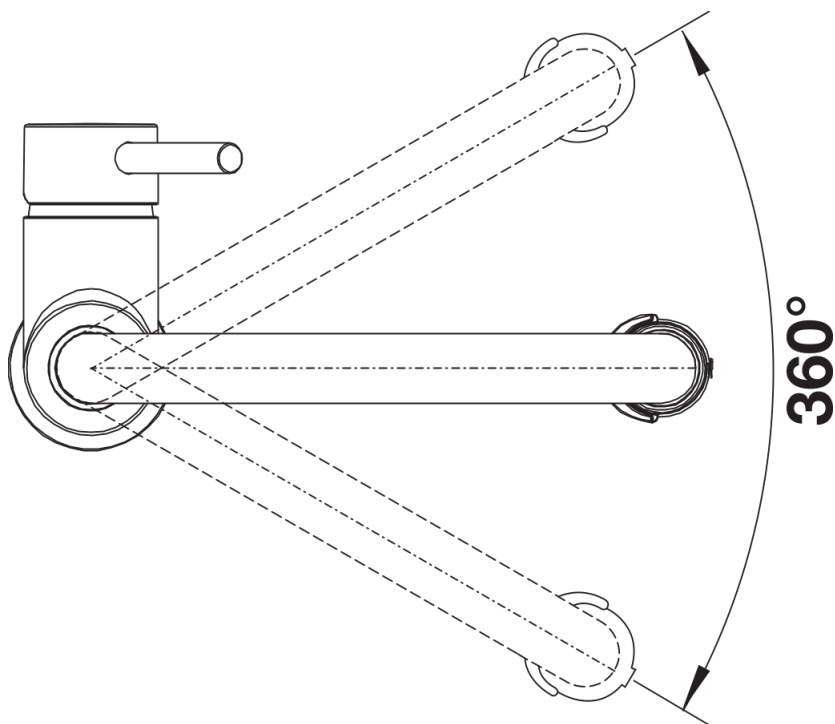

Arkusz danych produktu CATRIS-S Flexo

Nr art. 525793

Zalety

- Klasyczne linie w połączeniu z profesjonalnym wzornictwem i eleganckim wyposażeniem
- Wykończenie powierzchni w kolorze czarnym matowym precyzyjnie dopasowuje się do otoczenia
- Elastyczny wąż w kolorze czarnym zapewnia optymalny zakres ruchu
- Wylewka z dwoma rodzajami strumienia i możliwością łatwej zmiany strumienia napowietrzonego na prysznicowy
- Wygodna blokada wylewki za pomocą precyzyjnego uchwyty magnetycznego
- Dzięki niewielkiej wysokości idealnie pasuje do montażu pod wiszącymi szafkami

Kolory

Dostępne kolory

czarny mat

Kolorystyka czarny mat

Zakres dostawy

- Wylewka obracana o 360° zapewnia większy zasięg
- Wymagany otwór pod baterię o średnicy 35 mm
- Głowica ceramiczna
- Opatentowany regulator strumienia znacznie zmniejszający osadzanie się kamienia na główce baterii
- Wylewka wykonana z tworzywa sztucznego
- Magnetyczny uchwyt wylewki zapewniający łatwość użytkowania
- Czarny wąż wylewki wykonany z silikonu
- Elastyczne węże przyłączeniowe o długości 700 mm z nakrętką $\frac{3}{8}$ "
- Płyta usztywniająca zwiększa stabilność baterii przy montażu ze zlewozmywakami stalowymi
- Wyposażona w zawór zwrotny zapobiegający cofaniu się wody, zgodnie z normą EN 1717

Szczegóły

Zakres obrotu

Dźwignia 2D, widok z boku

Widok z boku