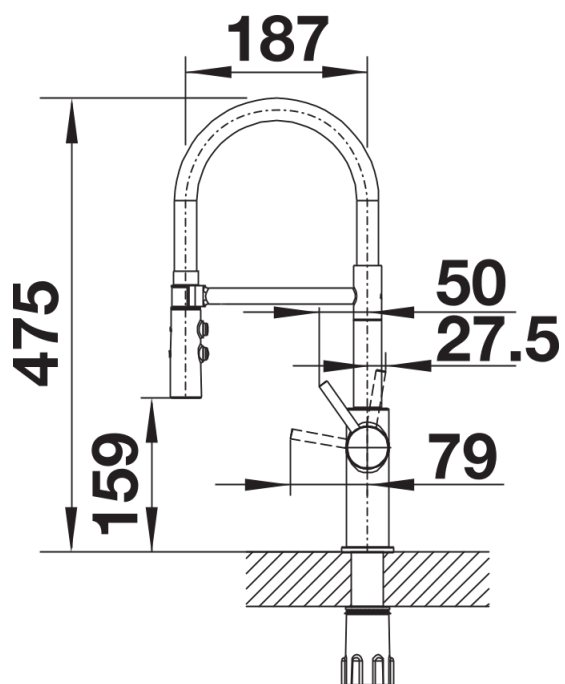

Kolory

Dostępne kolory

czarny mat

Kolorystyka czarny mat

Zakres dostawy

- Wylewka obracana o 360° zapewnia większy zasięg
- Wymagany otwór pod baterię o średnicy 35 mm
- Głowica ceramiczna
- Opatentowany regulator strumienia znacznie zmniejszający osadzanie się kamienia na główce baterii
- Wylewka wykonana z tworzywa sztucznego
- Magnetyczny uchwyt wylewki zapewniający łatwość użytkowania
- Czarny wąż wylewki wykonany z silikonu
- Elastyczne węże przyłączeniowe o długości 700 mm z nakrętką $\frac{3}{8}$ "
- Płyta usztywniająca zwiększa stabilność baterii przy montażu ze zlewozmywakami stalowymi
- Wyposażona w zawór zwrotny zapobiegający cofaniu się wody, zgodnie z normą EN 1717

Szczegóły

Zakres obrotu

Dźwignia 2D, widok z boku

Widok z boku