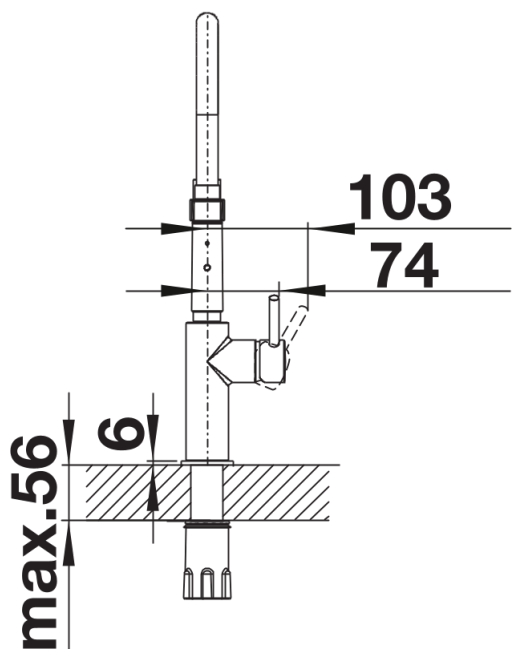

Arkusz danych produktu CATRIS-S Flexo

Nr art. 525793

Zalety

- Klasyczne linie w połączeniu z profesjonalnym wzornictwem i eleganckim wyposażeniem
- Wykończenie powierzchni w kolorze czarnym matowym precyzyjnie dopasowuje się do otoczenia
- Elastyczny wąż w kolorze czarnym zapewnia optymalny zakres ruchu
- Wylewka z dwoma rodzajami strumienia i możliwością łatwej zmiany strumienia napowietrzonego na prysznicowy
- Wygodna blokada wylewki za pomocą precyzyjnego uchwyty magnetycznego
- Dzięki niewielkiej wysokości idealnie pasuje do montażu pod wiszącymi szafkami

Kolory

Dostępne kolory

czarny mat

Kolorystyka czarny mat

Zakres dostawy

- Wylewka obracana o 360° zapewnia większy zasięg
- Wymagany otwór pod baterię o średnicy 35 mm
- Głowica ceramiczna
- Opatentowany regulator strumienia znacznie zmniejszający osadzanie się kamienia na główce baterii
- Wylewka wykonana z tworzywa sztucznego
- Magnetyczny uchwyt wylewki zapewniający łatwość użytkowania
- Czarny wąż wylewki wykonany z silikonu
- Elastyczne węże przyłączeniowe o długości 700 mm z nakrętką $\frac{3}{8}$ "
- Płyta usztywniająca zwiększa stabilność baterii przy montażu ze zlewozmywakami stalowymi
- Wyposażona w zawór zwrotny zapobiegający cofaniu się wody, zgodnie z normą EN 1717

Szczegóły

Zakres obrotu

Dźwignia 2D, widok z boku

Widok z boku