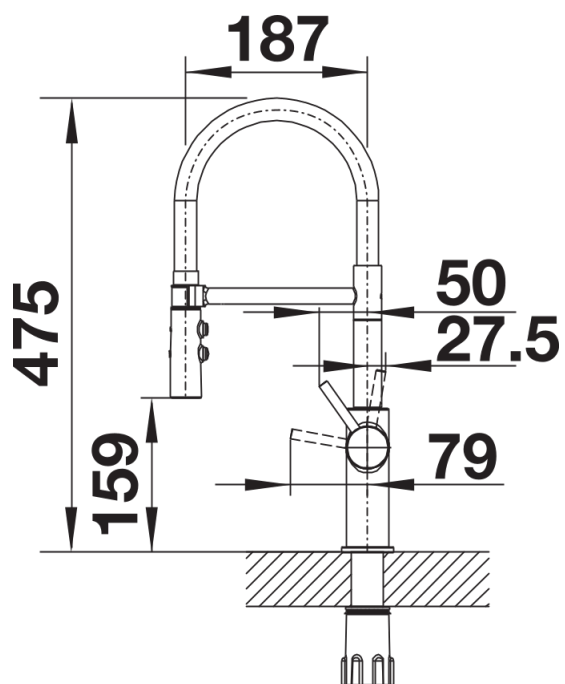

Kolory

Dostępne kolory
czarny mat

Kolorystyka czarny mat

Zakres dostawy

- Wylewka obracana o 360° zapewnia większy zasięg
- Wymagany otwór pod baterię o średnicy 35 mm
- Głowica ceramiczna
- Opatentowany regulator strumienia znacznie zmniejszający osadzanie się kamienia na główce baterii
- Wylewka wykonana z tworzywa sztucznego
- Magnetyczny uchwyt wylewki zapewniający łatwość użytkowania
- Czarny wąż wylewki wykonany z silikonu
- Elastyczne węże przyłączeniowe o długości 700 mm z nakrętką $\frac{3}{8}$ "
- Płyta usztywniająca zwiększa stabilność baterii przy montażu ze zlewozmywakami stalowymi
- Wyposażona w zawór zwrotny zapobiegający cofaniu się wody, zgodnie z normą EN 1717

Szczegóły

Zakres obrotu

Dźwignia 2D, widok z boku

Widok z boku