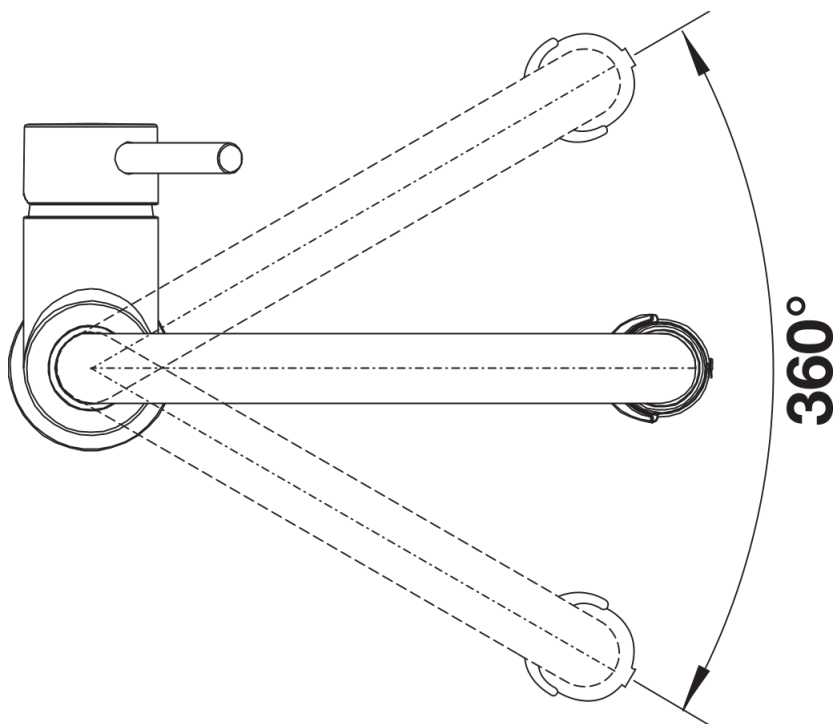

Arkusz danych produktu CATRIS-S Flexo

Nr art. 525793

Zalety

- Klasyczne linie w połączeniu z profesjonalnym wzornictwem i eleganckim wyposażeniem
- Wykończenie powierzchni w kolorze czarnym matowym precyzyjnie dopasowuje się do otoczenia
- Elastyczny wąż w kolorze czarnym zapewnia optymalny zakres ruchu
- Wylewka z dwoma rodzajami strumienia i możliwością łatwej zmiany strumienia napowietrzonego na prysznicowy
- Wygodna blokada wylewki za pomocą precyzyjnego uchwyty magnetycznego
- Dzięki niewielkiej wysokości idealnie pasuje do montażu pod wiszącymi szafkami

Kolory

Dostępne kolory
czarny mat

Kolorystyka czarny mat

Zakres dostawy

- Wylewka obracana o 360° zapewnia większy zasięg
- Wymagany otwór pod baterię o średnicy 35 mm
- Głowica ceramiczna
- Opatentowany regulator strumienia znacznie zmniejszający osadzanie się kamienia na główce baterii
- Wylewka wykonana z tworzywa sztucznego
- Magnetyczny uchwyt wylewki zapewniający łatwość użytkowania
- Czarny wąż wylewki wykonany z silikonu
- Elastyczne węże przyłączeniowe o długości 700 mm z nakrętką $\frac{3}{8}$ "
- Płyta usztywniająca zwiększa stabilność baterii przy montażu ze zlewozmywakami stalowymi
- Wyposażona w zawór zwrotny zapobiegający cofaniu się wody, zgodnie z normą EN 1717

Szczegóły

Zakres obrotu

Dźwignia 2D, widok z boku

Widok z boku