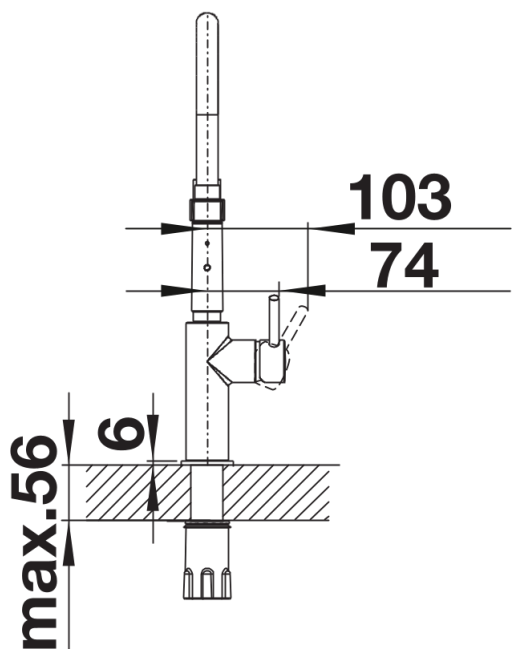

Arkusz danych produktu CATRIS-S Flexo

Nr art. 525793

Zalety

- Klasyczne linie w połączeniu z profesjonalnym wzornictwem i eleganckim wyposażeniem
- Wykończenie powierzchni w kolorze czarnym matowym precyzyjnie dopasowuje się do otoczenia
- Elastyczny wąż w kolorze czarnym zapewnia optymalny zakres ruchu
- Wylewka z dwoma rodzajami strumienia i możliwością łatwej zmiany strumienia napowietrzonego na prysznicowy
- Wygodna blokada wylewki za pomocą precyzyjnego uchwyty magnetycznego
- Dzięki niewielkiej wysokości idealnie pasuje do montażu pod wiszącymi szafkami

Kolory

Dostępne kolory
czarny mat

Kolorystyka czarny mat

Zakres dostawy

- Wylewka obracana o 360° zapewnia większy zasięg
- Wymagany otwór pod baterię o średnicy 35 mm
- Głowica ceramiczna
- Opatentowany regulator strumienia znacznie zmniejszający osadzanie się kamienia na główce baterii
- Wylewka wykonana z tworzywa sztucznego
- Magnetyczny uchwyt wylewki zapewniający łatwość użytkowania
- Czarny wąż wylewki wykonany z silikonu
- Elastyczne węże przyłączeniowe o długości 700 mm z nakrętką $\frac{3}{8}$ "
- Płyta usztywniająca zwiększa stabilność baterii przy montażu ze zlewozmywakami stalowymi
- Wyposażona w zawór zwrotny zapobiegający cofaniu się wody, zgodnie z normą EN 1717

Szczegóły

Zakres obrotu

Dźwignia 2D, widok z boku

Widok z boku