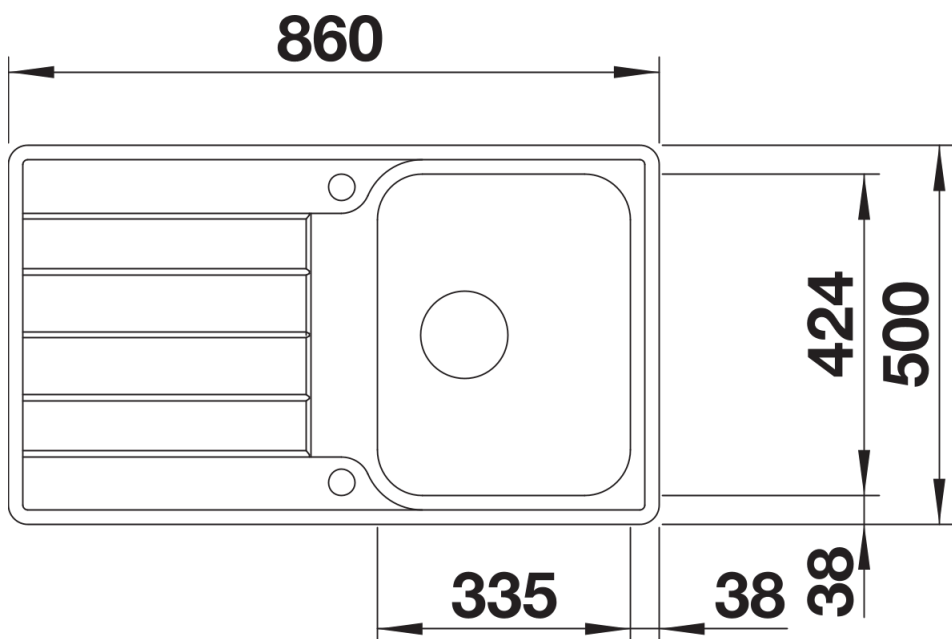

# Arkusz danych produktu CLASSIMO 45 S-IF

Nr art. 525330

Zalety

---

Szczegóły

---

Widok

Wycięcie

Widok z przodu

Widok z boku