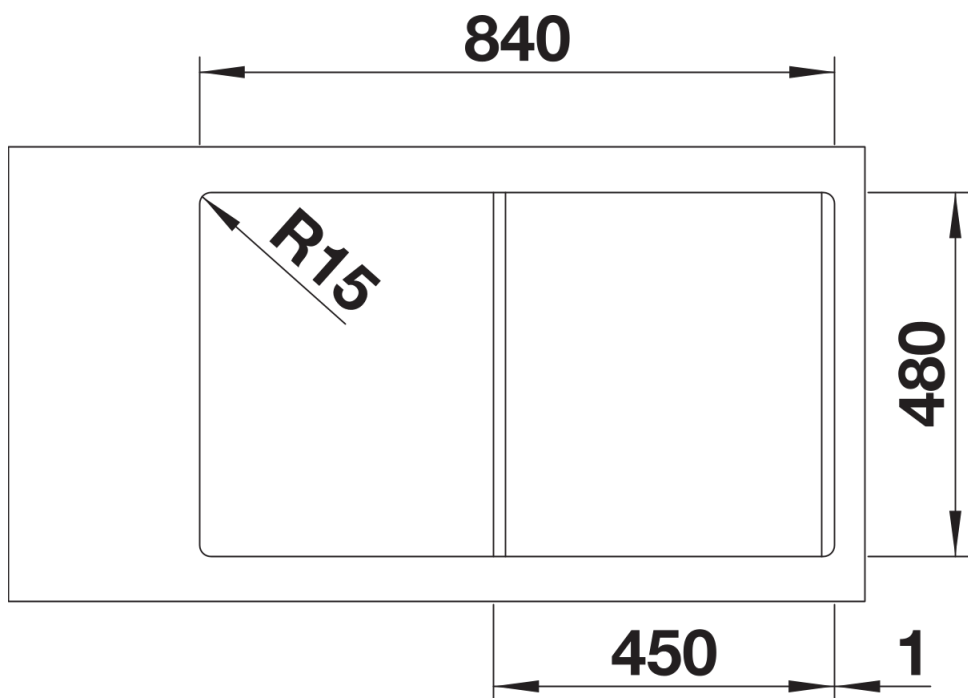

# Arkusz danych produktu CLASSIMO 45 S-IF

Nr art. 525330

Zalety

---

Szczegóły

---

Widok

Wycięcie

Widok z przodu

Widok z boku