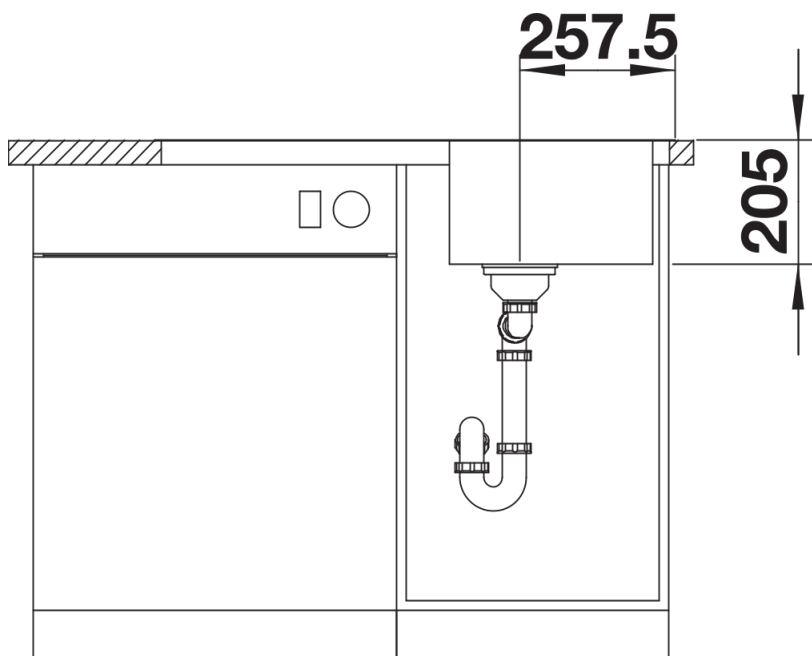

# Arkusz danych produktu CLASSIMO 45 S-IF

Nr art. 525330

Zalety

---

Szczegóły

---

Widok

Wycięcie

Widok z przodu

Widok z boku