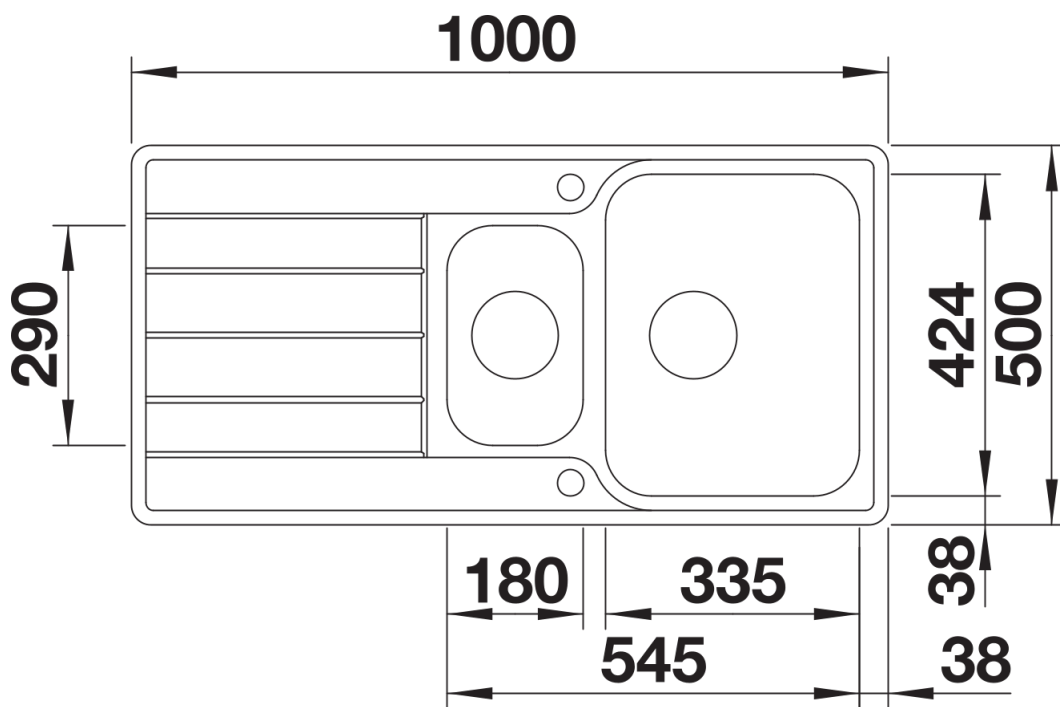

## Arkusz danych produktu CLASSIMO 6 S-IF

Nr art. 525328

Zalety

---

Szczegóły

---

Widok

Wycięcie

Widok z przodu

Widok z boku