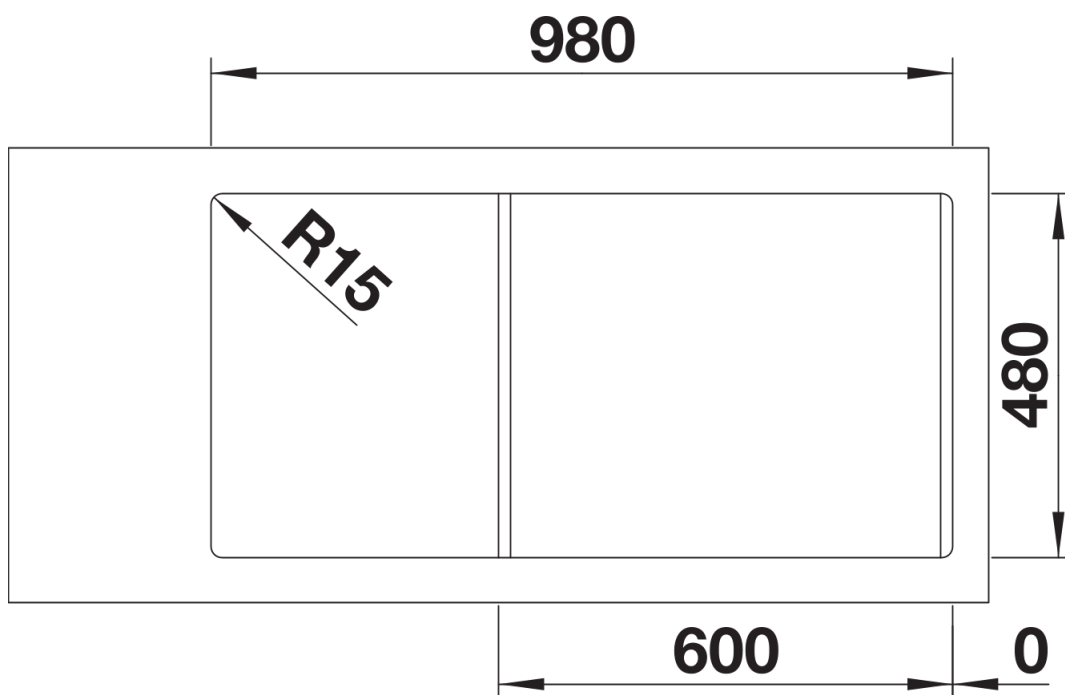

## Arkusz danych produktu CLASSIMO 6 S-IF

Nr art. 525328

Zalety

---

Szczegóły

---

Widok

Wycięcie

Widok z przodu

Widok z boku