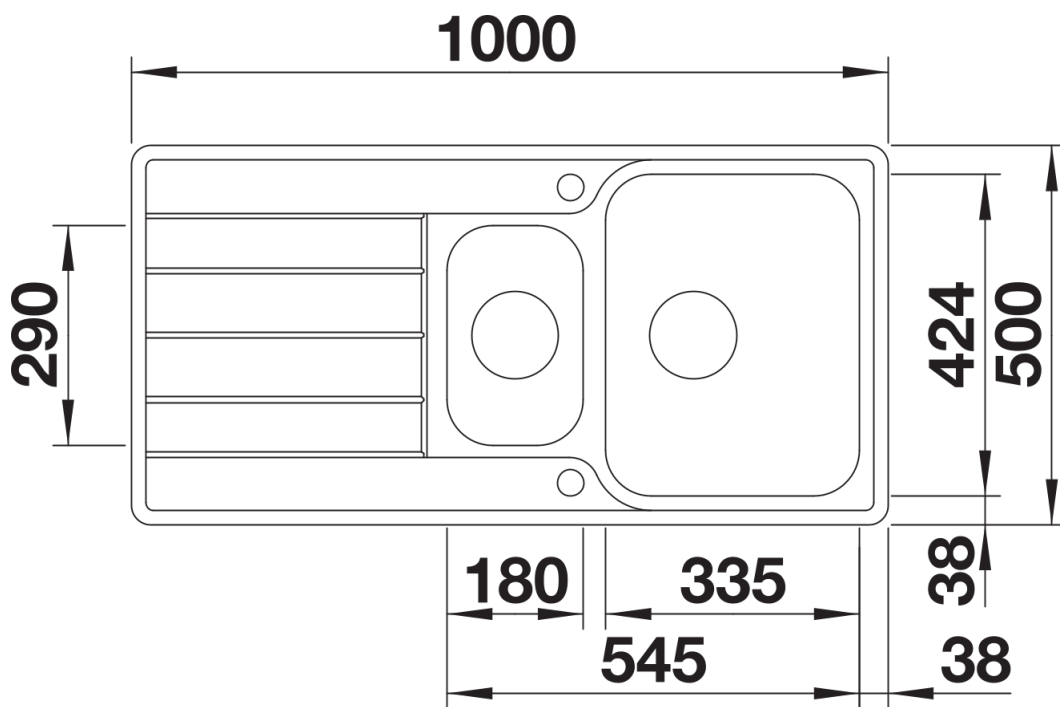

Arkusz danych produktu CLASSIMO 6 S-IF

Nr art. 525329

Zalety

Szczegóły

Widok

Wycięcie

Widok z przodu

Widok z boku