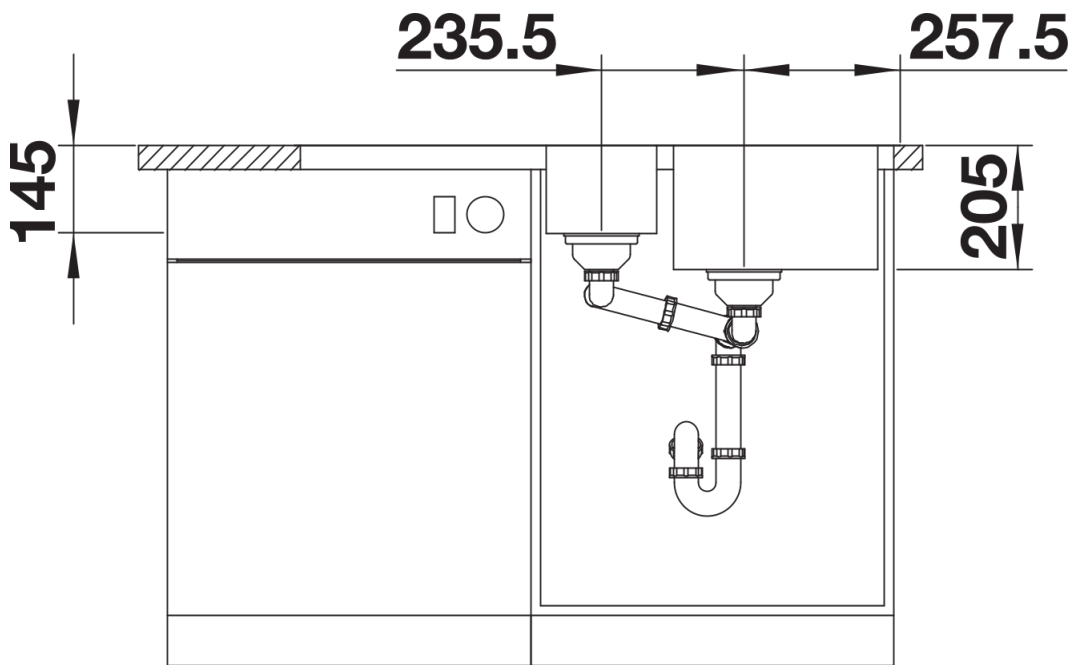

Arkusz danych produktu CLASSIMO 6 S-IF

Nr art. 525329

Zalety

Szczegóły

Widok

Wycięcie

Widok z przodu

Widok z boku