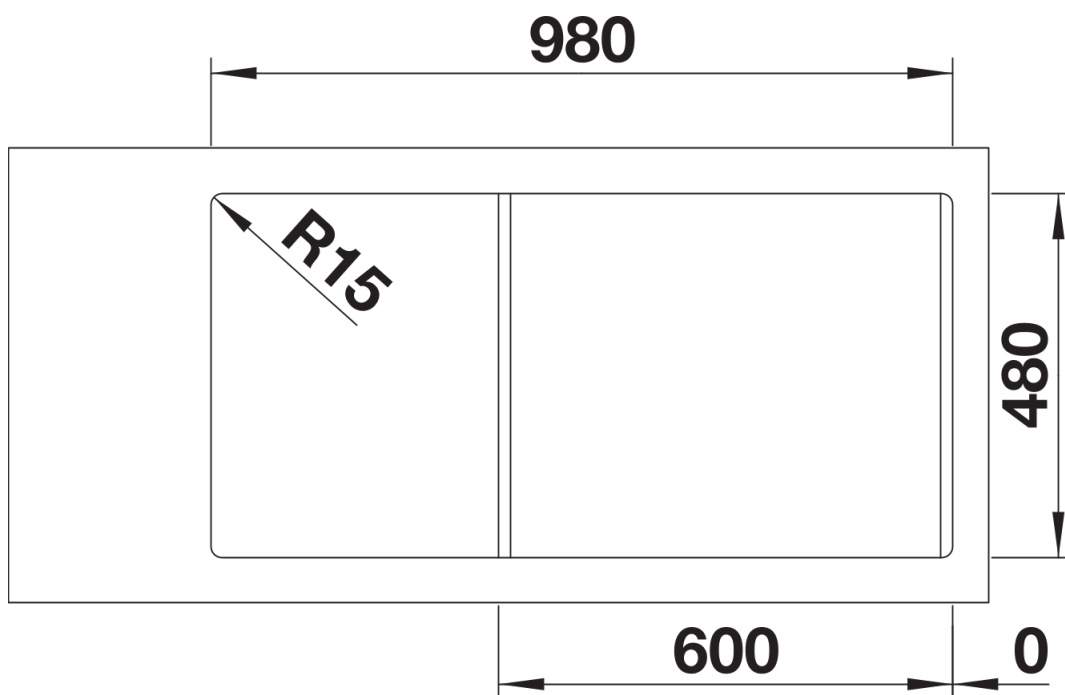

Arkusz danych produktu CLASSIMO 6 S-IF

Nr art. 525329

Zalety

Szczegóły

Widok

Wycięcie

Widok z przodu

Widok z boku