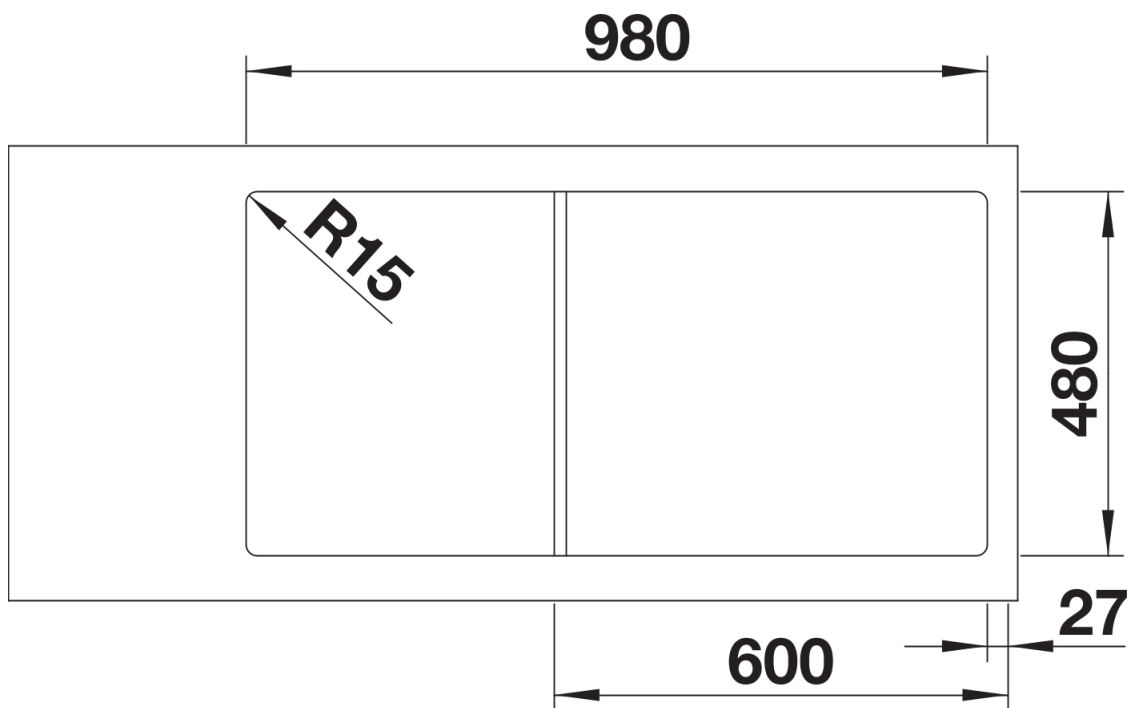

Arkusz danych produktu CLASSIMO XL 6 S-IF

Nr art. 525327

Zalety

Szczegóły

Widok

Wycięcie

Widok z przodu

Widok z boku