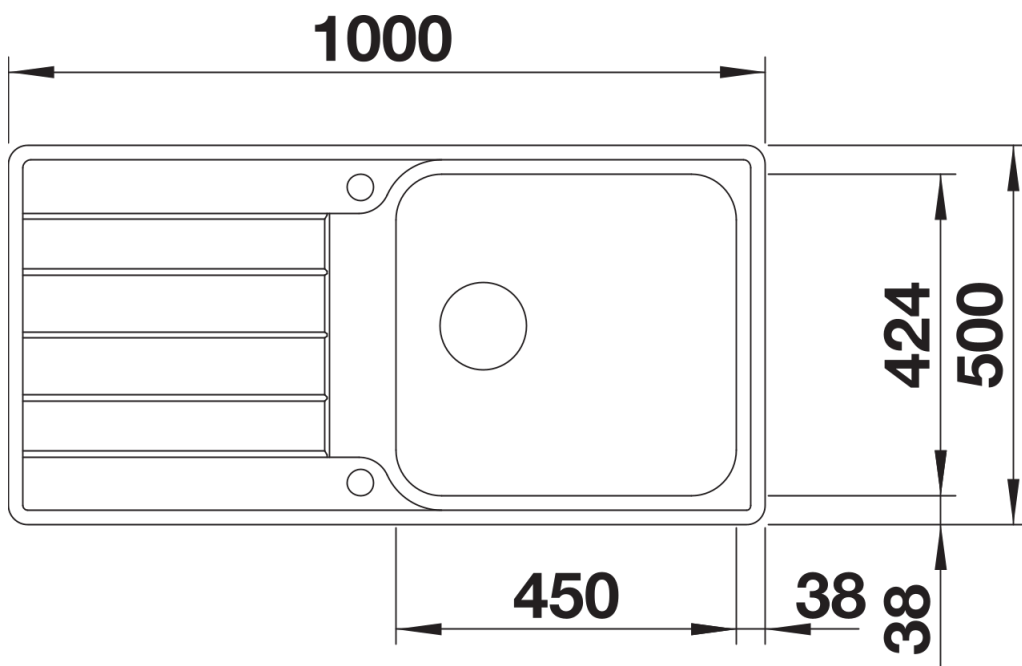

Arkusz danych produktu CLASSIMO XL 6 S-IF

Nr art. 525327

Zalety

Szczegóły

Widok

Wycięcie

Widok z przodu

Widok z boku