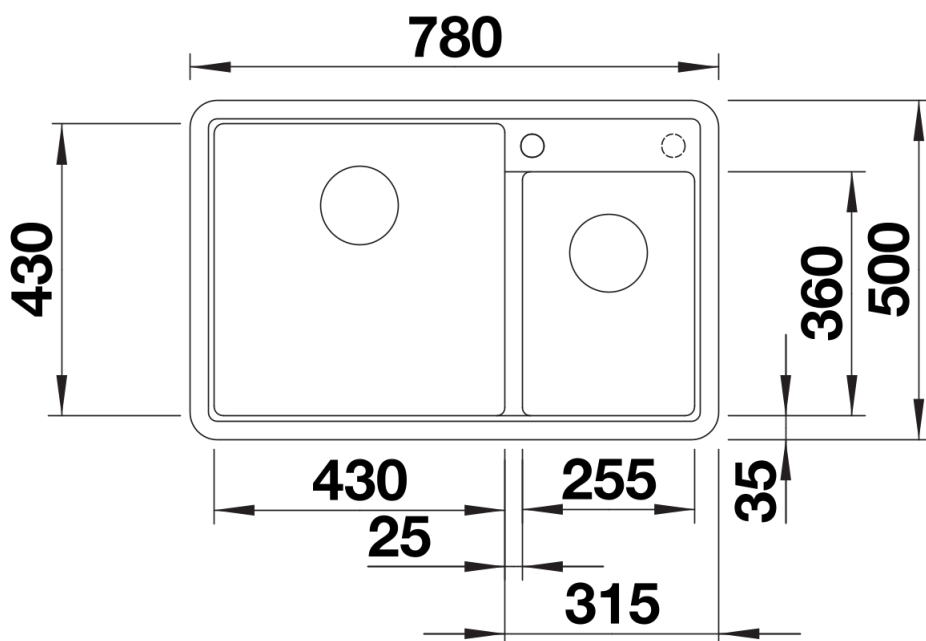

Arkusz danych produktu LEGRA 8

Nr art. 526223

Zalety

- Klasyczna forma połączona z nowoczesną funkcjonalnością
- Duża przestrzeń dzięki podwójnej komorze
- Wygodne korzystanie z dwóch komór jednocześnie

Kolory

Dostępne kolory
czarny
antracyt
wulkaniczny szary
biały
delikatny biały
kawowy

SILGRANIT czarny

Zakres dostawy

- armatura przelewowo-odpływowa
- 2 x korek z sitkiem 3 ½"

Szczegóły

Widok

Wycięcie

Widok z przodu

Widok z boku