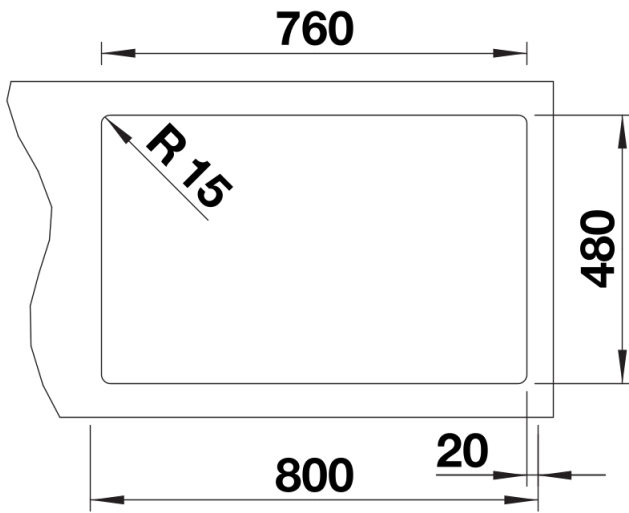

Arkusz danych produktu LEGRA 8

Nr art. 526223

Zalety

- Klasyczna forma połączona z nowoczesną funkcjonalnością
- Duża przestrzeń dzięki podwójnej komorze
- Wygodne korzystanie z dwóch komór jednocześnie

Kolory

Dostępne kolory
czarny
antracyt
wulkaniczny szary
biały
delikatny biały
kawowy

SILGRANIT czarny

Zakres dostawy

- armatura przelewowo-odpływowa
- 2 x korek z sitkiem 3 ½"

Szczegóły

Widok

Wycięcie

Widok z przodu

Widok z boku