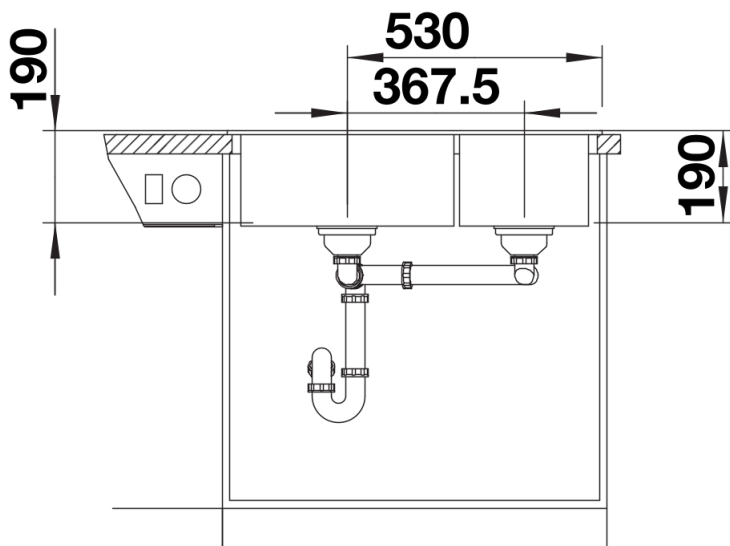

Dostępne kolory
czarny
antracyt
wulkaniczny szary
biały
delikatny biały
kawowy

SILGRANIT czarny

Zakres dostawy

- armatura przelewowo-odpływowa
- 2 x korek z sitkiem 3 ½"

Szczegóły

Widok

Wycięcie

Widok z przodu

Widok z boku