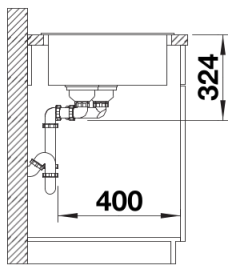

Dostępne kolory
czarny
antracyt
wulkaniczny szary
biały
delikatny biały
kawowy

SILGRANIT czarny

Zakres dostawy

- armatura przelewowo-odpływowa
- 2 x korek z sitkiem 3 ½"

Szczegóły

Widok

Wycięcie

Widok z przodu