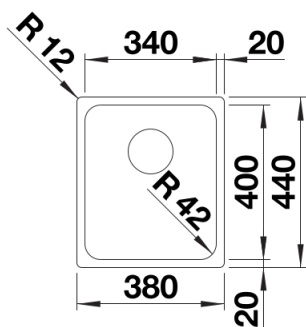

Wskazówki dotyczące planowania

- Uwaga: łączniki służące do łączenia dwóch pojedynczych komór należy zamawiać oddzielnie.

Zakres dostawy

- armatura przelewowo-odpływowa
- korek z sitkiem 3 ½" InFino
- zestaw montażowy

Szczegóły

Widok

Wycięcie

Widok z przodu

Widok z boku