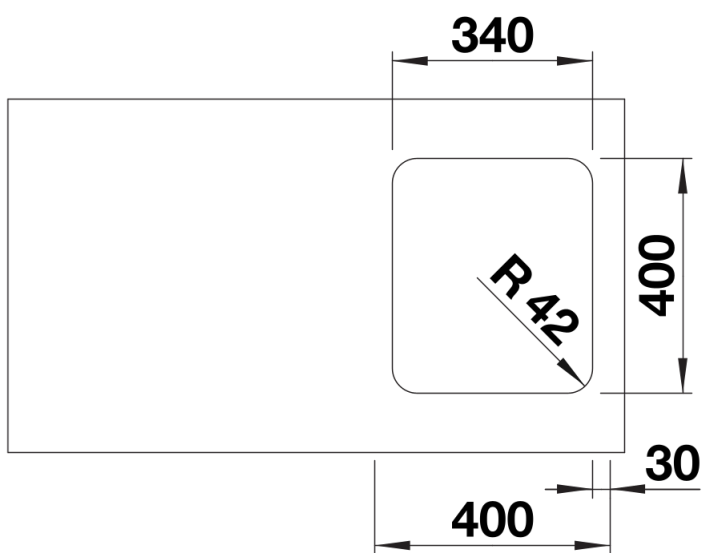

Wskazówki dotyczące planowania

- Uwaga: łączniki służące do łączenia dwóch pojedynczych komór należy zamawiać oddzielnie.

Zakres dostawy

- armatura przelewowo-odpływowa
- korek z sitkiem 3 ½" InFino
- zestaw montażowy

Szczegóły

Widok

Wycięcie

Widok z przodu

Widok z boku