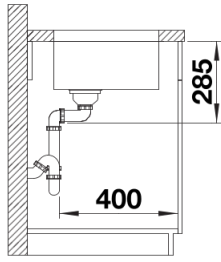

Wskazówki dotyczące planowania

- Uwaga: łączniki służące do łączenia dwóch pojedynczych komór należy zamawiać oddzielnie.

Zakres dostawy

- armatura przelewowo-odpływowa
- korek z sitkiem 3 ½" InFino
- zestaw montażowy

Szczegóły

Widok

Wycięcie

Widok z przodu

Widok z boku