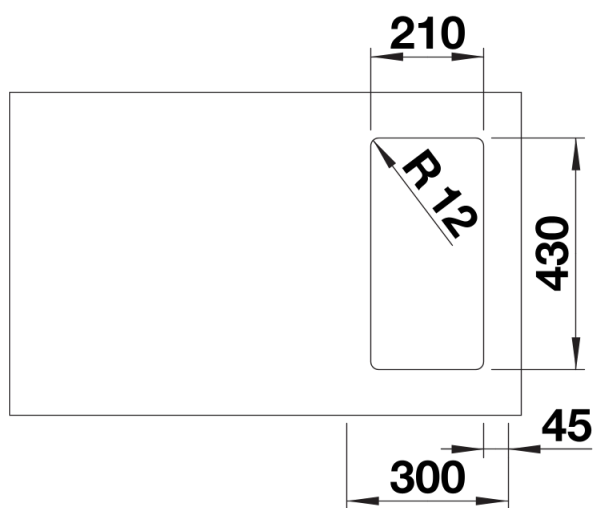

## Zakres dostawy

---

- armatura przelewowo-odpływowa
- korek z sitkiem 3 ½" InFino
- zestaw montażowy

## Szczegóły

---

Wycięcie

Widok z przodu

Widok z boku