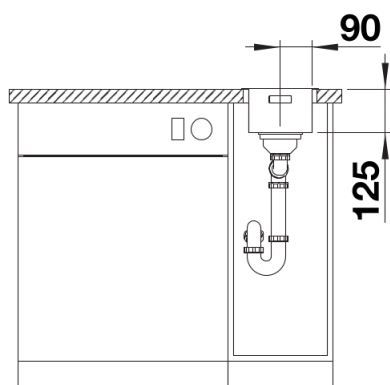

## Zakres dostawy

---

- armatura przelewowo-odpływowa
- korek z sitkiem 3 ½" InFino
- zestaw montażowy

## Szczegóły

---

Wycięcie

Widok z przodu

Widok z boku