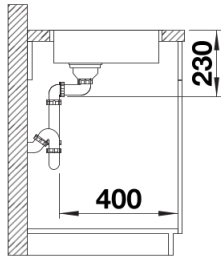

## Zakres dostawy

---

- armatura przelewowo-odpływowa
- korek z sitkiem 3 ½" InFino
- zestaw montażowy

## Szczegóły

---

Wycięcie

Widok z przodu

Widok z boku