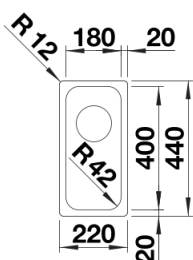

## Zakres dostawy

---

- armatura przelewowo-odpływowa
- korek z sitkiem 3 ½" InFino
- zestaw montażowy

## Szczegóły

---

Wycięcie

Widok z przodu

Widok z boku